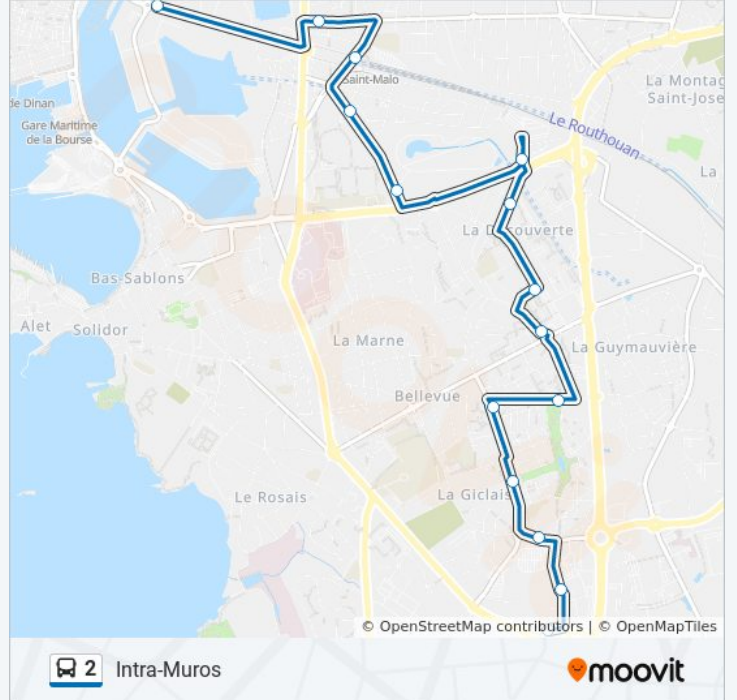

Utilisez l'application Moovit pour trouver la station de la ligne 2 de bus la plus proche et savoir quand la prochaine ligne 2 de bus arrive.

Direction: Aquarium-Cézembre

17 arrêts

[VOIR LES HORAIRES DE LA LIGNE](#)

Saint-Laurent

Féval

Hippodrome

Stade Marville

Gares - Quai H

Sécurité Sociale

Rocabey

Duguay-Trouin

Intra-Muros

Horaires de la ligne 2 de bus

Horaires de l'itinéraire Intra-Muros:

lundi	05:26 - 21:07
mardi	05:26 - 21:07
mercredi	05:26 - 21:07
jeudi	05:26 - 22:11
vendredi	05:26 - 22:11
samedi	05:26 - 22:11
dimanche	10:07 - 20:07

Informations de la ligne 2 de bus

Direction: Intra-Muros

Arrêts: 17

Durée du Trajet: 24 min

Récapitulatif de la ligne:

Les horaires et trajets sur une carte de la ligne 2 de bus sont disponibles dans un fichier PDF hors-ligne sur moovitapp.com. Utilisez le [Appli Moovit](#) pour voir les horaires de bus, train ou métro en temps réel, ainsi que les instructions étape par étape pour tous les transports publics à Saint Malo.