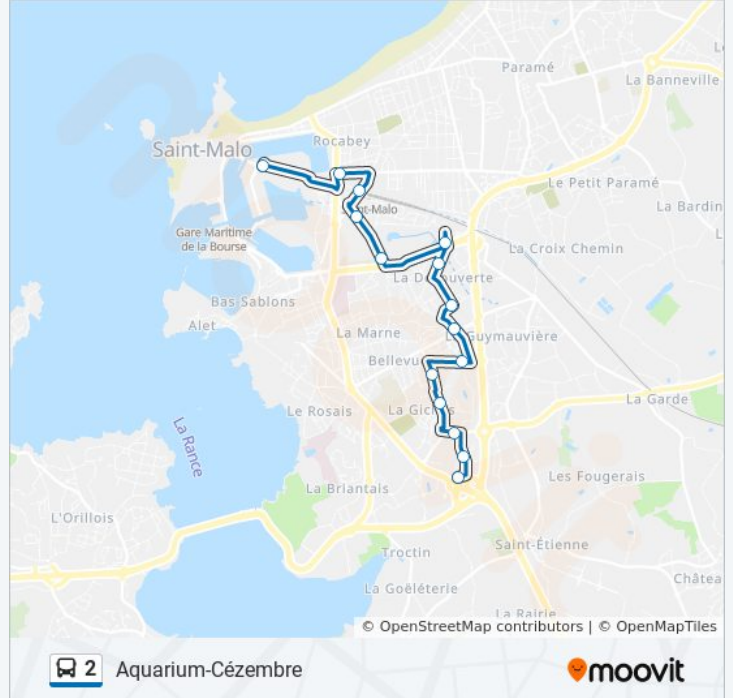

2 Aquarium-Cézembre

Direction: Intra-Muros

17 arrêts

[VOIR LES HORAIRES DE LA LIGNE](#)

Aquarium-Cézembre

La Madeleine

Launay Breton

Place Du Manoir

Duparquier

Hulotais

Découverte

Arabie

Saint-Laurent

Féval

Hippodrome

Stade Marville

Gares - Quai H

Sécurité Sociale

Rocabey

Duguay-Trouin

Intra-Muros

Horaires de la ligne 2 de bus

Horaires de l'itinéraire Intra-Muros:

lundi	05:26 - 21:07
mardi	05:26 - 21:07
mercredi	05:26 - 21:07
jeudi	05:26 - 22:11
vendredi	05:26 - 22:11
samedi	05:26 - 22:11
dimanche	10:07 - 20:07

Informations de la ligne 2 de bus

Direction: Intra-Muros

Arrêts: 17

Durée du Trajet: 24 min

Récapitulatif de la ligne: