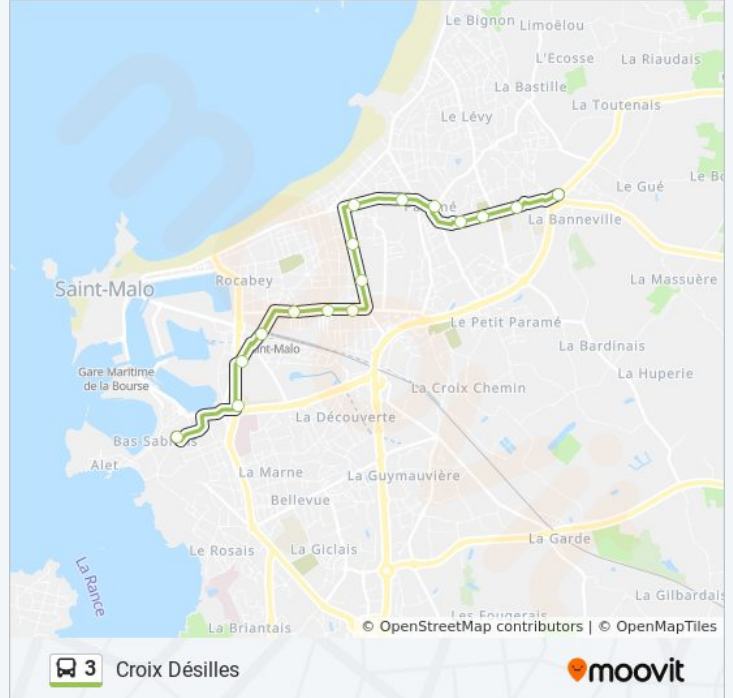

Utilisez l'application Moovit pour trouver la station de la ligne 3 de bus la plus proche et savoir quand la prochaine ligne 3 de bus arrive.

### Direction: Croix Désilles

16 arrêts

[VOIR LES HORAIRES DE LA LIGNE](#)

Croix Désilles  
lut  
Paramé Cimetière  
Chênes  
Paramé Mairie  
Rousses  
Auberge De Jeunesse  
Gambetta  
Louis Braille  
Cottages  
Palais De Justice  
Aristide Briand  
Gares - Quai I  
Talards  
Maupertuis-Hôpital  
Saint-Servan Mairie

### Horaires de la ligne 3 de bus

Horaires de l'itinéraire Croix Désilles:

lundi	05:45 - 22:50
mardi	05:45 - 22:50
mercredi	05:45 - 22:50
jeudi	05:45 - 22:50
vendredi	05:45 - 22:50
samedi	05:45 - 22:50
dimanche	09:34 - 22:50

### Informations de la ligne 3 de bus

**Direction:** Croix Désilles

**Arrêts:** 16

**Durée du Trajet:** 18 min

**Récapitulatif de la ligne:**