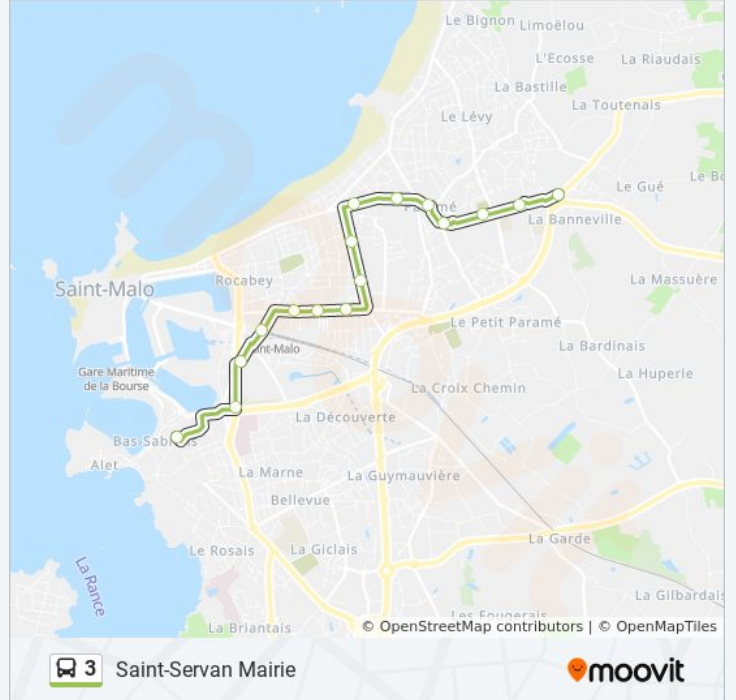

### Direction: Croix Désilles

16 arrêts

[VOIR LES HORAIRES DE LA LIGNE](#)

Croix Désilles  
lut  
Paramé Cimetière  
Chênes  
Paramé Mairie  
Rousses  
Auberge De Jeunesse  
Gambetta  
Louis Braille  
Cottages  
Palais De Justice  
Aristide Briand  
Gares - Quai I  
Talards  
Maupertuis-Hôpital  
Saint-Servan Mairie

### Informations de la ligne 3 de bus

**Direction:** Croix Désilles

**Arrêts:** 16

**Durée du Trajet:** 18 min

**Récapitulatif de la ligne:**

## Direction: Saint-Servan Mairie

16 arrêts

[VOIR LES HORAIRES DE LA LIGNE](#)

Saint-Servan Mairie  
 Maupertuis-Hôpital  
 Talards  
 Gares - Quai J  
 Aristide Briand  
 Palais De Justice  
 Cottages  
 Louis Braille  
 Gambetta  
 Auberge De Jeunesse  
 Rousses  
 Paramé Mairie  
 Chênes  
 Paramé Cimetière  
 Iut  
 Croix Désilles

## Informations de la ligne 3 de bus

**Direction:** Saint-Servan Mairie

**Arrêts:** 16

**Durée du Trajet:** 20 min

**Récapitulatif de la ligne:**

Les horaires et trajets sur une carte de la ligne 3 de bus sont disponibles dans un fichier PDF hors-ligne sur [moovitapp.com](https://moovitapp.com). Utilisez le [Appli Moovit](#) pour voir les horaires de bus, train ou métro en temps réel, ainsi que les instructions étape par étape pour tous les transports publics à Saint Malo.