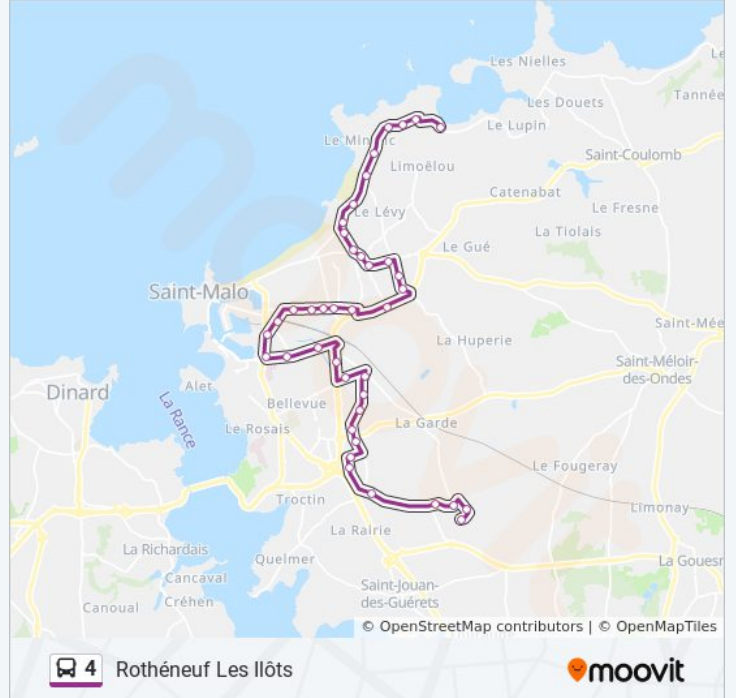

Informations de la ligne 4 de bus

Direction: Château Malo Renoir

Arrêts: 39

Durée du Trajet: 44 min

Récapitulatif de la ligne:

Gares - Quai K

Talards

Maupertuis-Hôpital

Informations de la ligne 4 de bus

Direction: Rothéneuf Les Ilôts

Arrêts: 40

Durée du Trajet: 48 min

Récapitulatif de la ligne:

Laiterie
Guymauvière
Caraïbes
Bois Herveau
Coubertin
Maupertuis-Hôpital
Talards
Gares - Quai J
Aristide Briand
Palais De Justice
Cottages
Espérance
Mouettes
Petit Paramé
Bellevent
Henri Lemarié
Paramé Cimetière
Chênes
Paramé Mairie
Poincaré
Rochebonne
Kennedy
Nielles
Minihic
Pont
Nicet
Tesserie
Rothéneuf Centre
Les Ilôts (Rothéneuf)