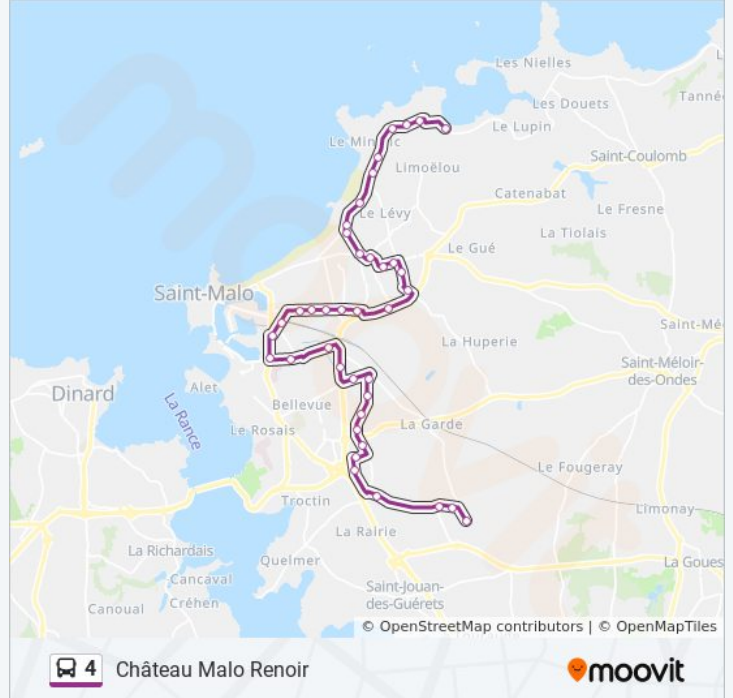

Informations de la ligne 4 de bus

Direction: Château Malo Renoir

Arrêts: 39

Durée du Trajet: 44 min

Récapitulatif de la ligne:

Gares - Quai K

Talards

Maupertuis-Hôpital

Coubertin

Bois Herveau

Caraïbes

Gymauvière

Laiterie

Grand Jardin

Onfroy

Pépinière

Clinique

Grassinais

Sept Pertuis

Saint-Étienne

Herviais

Château-Malo Centre

Renoir (Château Malo)

Direction: Rothéneuf Les Ilôts

40 arrêts

[VOIR LES HORAIRES DE LA LIGNE](#)

Renoir (Château Malo)

Monet

Château-Malo Centre

Herviais

Saint-Étienne

Sept Pertuis