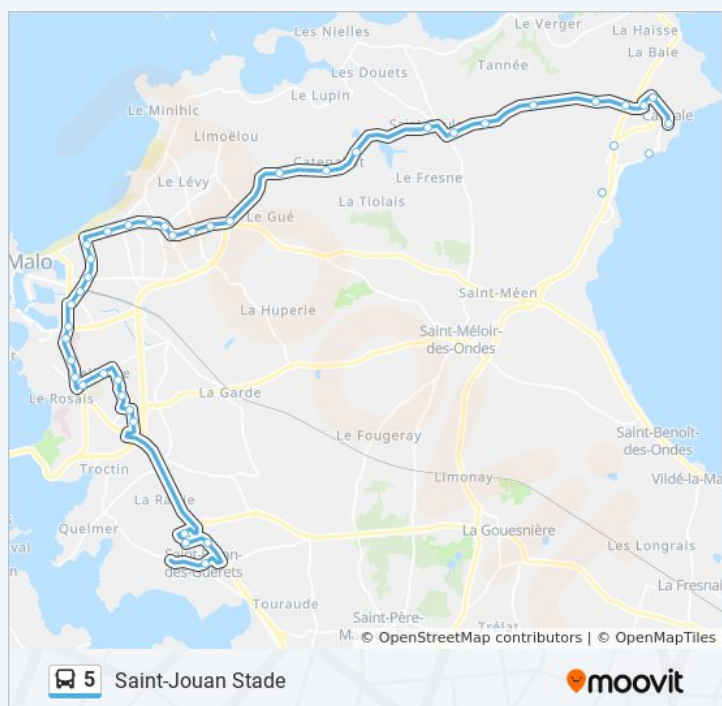

Clos Cochet

La Forêt

Place Du Marché

Mettrie Aux Louets

La Secouette

Mettrie Au Chanoine

Croix Désilles

Iut

Paramé Cimetière

Chênes

Paramé Mairie

Rousses

Auberge De Jeunesse

Courtoisville

Pasteur

Cosnes

Moka

Gares - Quai K

Talards

Maupertuis-Hôpital

Hôpital

Tréhouart

Marne

Espadon

Bellevue

Duparquier

Place Du Manoir

Launay Breton

La Madeleine

Moulin

Île Aux Moines

Chesnaie

Saint-Jouan Centre

Durée du Trajet: 57 min Récapitulatif de la ligne: