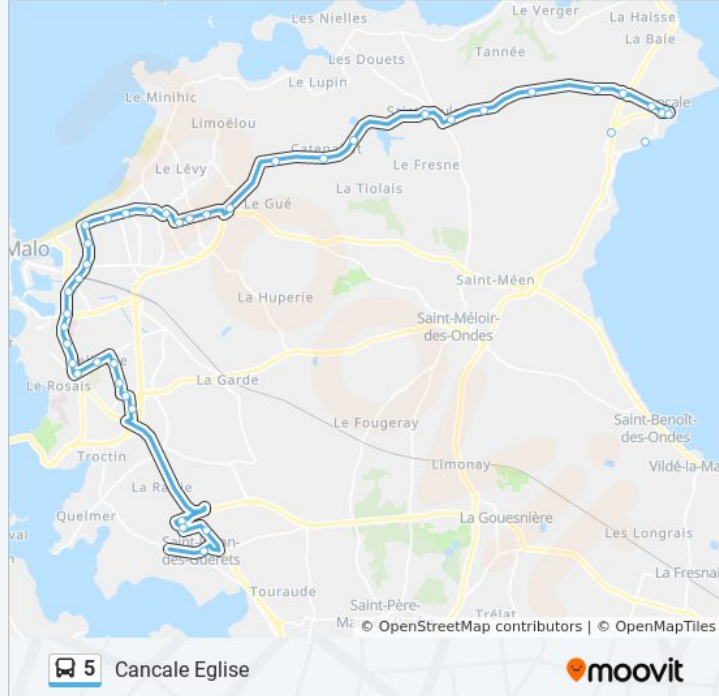

Utilisez l'application Moovit pour trouver la station de la ligne 5 de bus la plus proche et savoir quand la prochaine ligne 5 de bus arrive.

Direction: Cancale Eglise

41 arrêts

[VOIR LES HORAIRES DE LA LIGNE](#)

La Forêt

Clos Cochet

Hérican

Prés Bosgers

Petites Croix

La Poste

Cancale Église

Port De La Houle

Ville Es Gris

Direction: Saint-Jouan Stade

43 arrêts

[VOIR LES HORAIRES DE LA LIGNE](#)

Terrelabouët

Ville Es Gris

Port De La Houle

Cancale Eglise

Informations de la ligne 5 de bus

Direction: Saint-Jouan Stade

Arrêts: 43

Clos Cochet

La Forêt

Place Du Marché

Mettrie Aux Louets

La Secouette