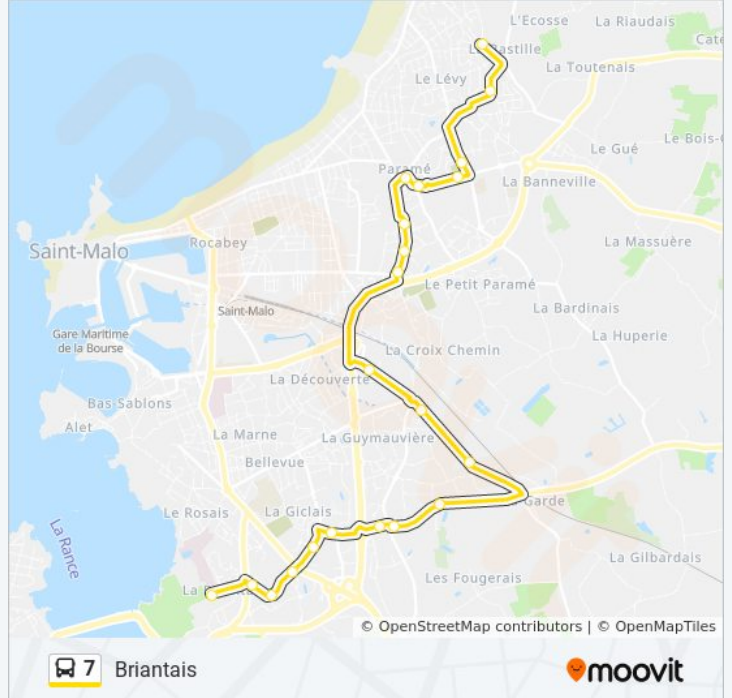

## Briantais

Téléchargez

La ligne 7 de bus (Briantais) a 2 itinéraires. Pour les jours de la semaine, les heures de service sont:

(1) Briantais: 07:57 - 19:34 (2) La Haize: 07:24 - 19:04

Utilisez l'application Moovit pour trouver la station de la ligne 7 de bus la plus proche et savoir quand la prochaine ligne 7 de bus arrive.

**Direction: Briantais**

21 arrêts

[VOIR LES HORAIRES DE LA LIGNE](#)

La Haize

Vierge De Grâce

Panier Fleuri

Paramé Cimetière

Chênes

**Informations de la ligne 7 de bus****Direction:** Briantais**Arrêts:** 21**Durée du Trajet:** 25 min**Récapitulatif de la ligne:**

**Direction: La Haize**

22 arrêts

[VOIR LES HORAIRES DE LA LIGNE](#)

- Briantais
- Bournay
- René Godest
- Patton
- La Flaudaie
- Launay Breton
- Moinerie
- Clinique
- Mottais
- Restos Du Coeur
- Burgot
- Général Ferrié
- Plessis
- Pont Pinel
- Jacques Hesry
- Gardelle
- Paramé Mairie
- Chênes

**Informations de la ligne 7 de bus**

**Direction:** La Haize

**Arrêts:** 22

**Durée du Trajet:** 25 min

**Récapitulatif de la ligne:**

Paramé Cimetière

Panier Fleuri

Vierge De Grâce