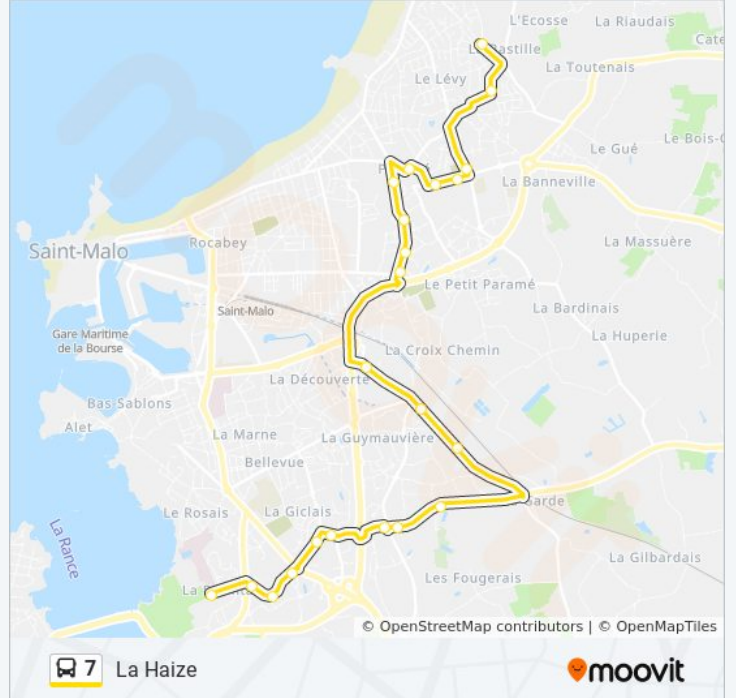

Paramé Cimetière

Panier Fleuri

Vierge De Grâce

La Haize

Les horaires et trajets sur une carte de la ligne 7 de bus sont disponibles dans un fichier PDF hors-ligne sur moovitapp.com. Utilisez le [Appli Moovit](#) pour voir les horaires de bus, train ou métro en temps réel, ainsi que les instructions étape par étape pour tous les transports publics à Saint Malo.

[À propos de Moovit](#) • [Solutions MaaS](#) • [Pays disponibles](#) • [Communauté Moovit](#)

© 2024 Moovit - Tous droits réservés

Consultez les horaires d'arrivée en direct