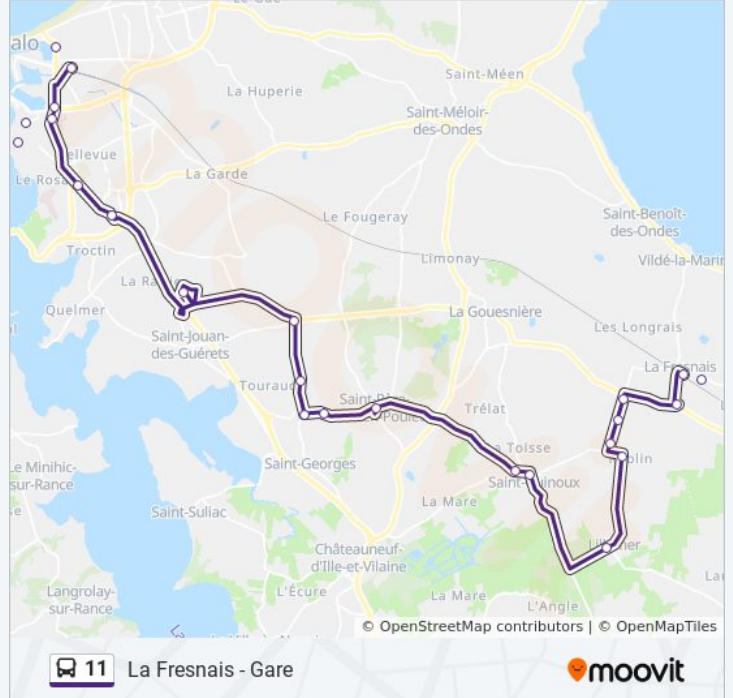

### Direction: La Fresnais - Gare

21 arrêts

[VOIR LES HORAIRES DE LA LIGNE](#)

Gares - Quai D  
Maupertuis-Hôpital  
Hôpital  
Lycée Jacques Cartier  
Aquarium  
Moulin  
Aquamalo  
La Chapelle De La Lande  
Les Chênes  
Les Guinéheux  
Le Havelin  
Saint-Père Centre  
Le Clos Bodou  
Saint-Guinoux Centre  
Lillemer Centre  
Roblin  
La Fleuriais  
La Mulonnais  
4 Croix  
La Pigacière  
La Fresnais Gare

### Horaires de la ligne 11 de bus

Horaires de l'itinéraire La Fresnais - Gare:

lundi	08:10 - 18:20
mardi	08:10 - 18:20
mercredi	08:10 - 18:20
jeudi	08:10 - 18:20
vendredi	08:10 - 18:20
samedi	08:10 - 18:20
dimanche	11:55 - 18:35

### Informations de la ligne 11 de bus

**Direction:** La Fresnais - Gare

**Arrêts:** 21

**Durée du Trajet:** 43 min

**Récapitulatif de la ligne:**

## Direction: Saint-Malo - Gares

21 arrêts

[VOIR LES HORAIRES DE LA LIGNE](#)

La Fresnais Gare  
 La Pigacière  
 4 Croix  
 La Mulonnais  
 La Fleuriais  
 Roblin  
 Lillemer Centre  
 Saint-Guinoux Centre  
 Le Clos Bodou  
 Saint-Père Centre  
 Le Havelin  
 Les Guinéheux  
 Les Chênes  
 La Chapelle De La Lande  
 Aquamalo  
 Moulin  
 Aquarium  
 Lycée Jacques Cartier