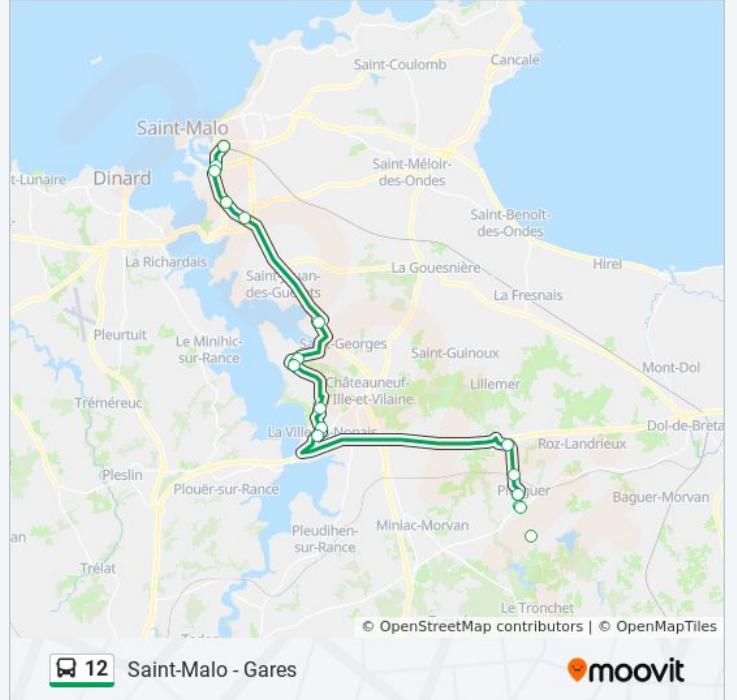

Utilisez l'application Moovit pour trouver la station de la ligne 12 de bus la plus proche et savoir quand la prochaine ligne 12 de bus arrive.

Direction: Plerguer - Centre

15 arrêts

[VOIR LES HORAIRES DE LA LIGNE](#)

Gares - Quai C
Maupertuis-Hôpital
Hôpital
Lycée Jacques Cartier
Aquarium
Aquamalo
Les Gastines
Salines
Clos Gilcourt
La Ville Baguais
Roi Arthur
La Ville Ès Nonais Mairie
Le Boussou
Plerguer Gare
Plerguer Centre

Plerguer Centre
 Plerguer Gare
 Le Boussou
 La Ville Ès Nonais Mairie
 Roi Arthur
 La Ville Baguais
 Clos Gilcourt
 Salines
 Les Gastines
 Aquamalo
 Aquarium
 Lycée Jacques Cartier
 Hôpital
 Maupertuis-Hôpital
 Gares - Quai C

Informations de la ligne 12 de bus

Direction: Saint-Malo - Gares

Arrêts: 15

Durée du Trajet: 41 min

Récapitulatif de la ligne:

Les horaires et trajets sur une carte de la ligne 12 de bus sont disponibles dans un fichier PDF hors-ligne sur moovitapp.com. Utilisez le [Appli Moovit](#) pour voir les horaires de bus, train ou métro en temps réel, ainsi que les instructions étape par étape pour tous les transports publics à Saint Malo.