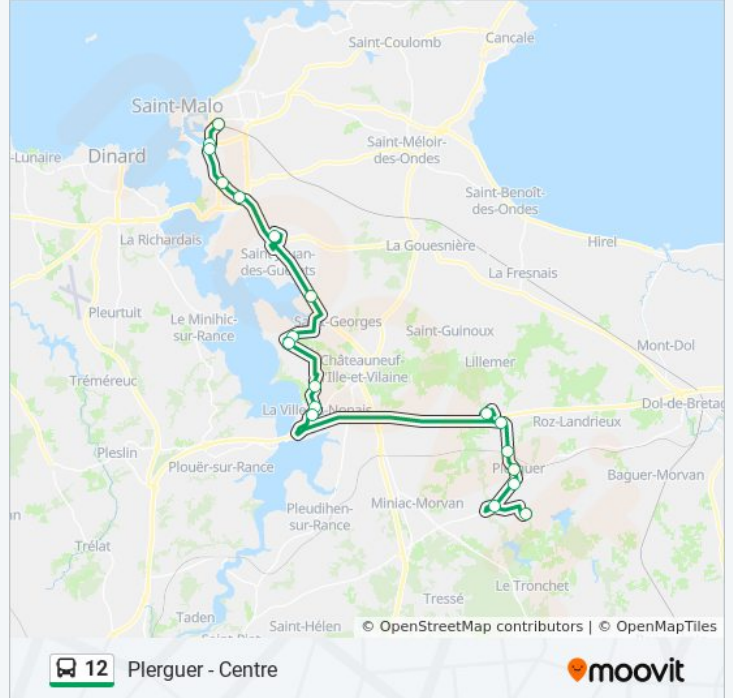

Utilisez l'application Moovit pour trouver la station de la ligne 12 de bus la plus proche et savoir quand la prochaine ligne 12 de bus arrive.

Direction: Plerguer - Centre

15 arrêts

[VOIR LES HORAIRES DE LA LIGNE](#)

Gares - Quai C
Maupertuis-Hôpital
Hôpital
Lycée Jacques Cartier
Aquarium
Aquamalo
Les Gastines
Salines
Clos Gilcourt
La Ville Baguais
Roi Arthur
La Ville Ès Nonais Mairie
Le Boussou
Plerguer Gare
Plerguer Centre

Informations de la ligne 12 de bus

Direction: Plerguer - Centre

Arrêts: 15

Durée du Trajet: 42 min

Récapitulatif de la ligne:

Direction: Saint-Malo - Gares

15 arrêts

[VOIR LES HORAIRES DE LA LIGNE](#)

Plerguer Centre
 Plerguer Gare
 Le Boussou
 La Ville Ès Nonais Mairie
 Roi Arthur
 La Ville Baguais
 Clos Gilcourt
 Salines
 Les Gastines
 Aquamalo
 Aquarium
 Lycée Jacques Cartier
 Hôpital
 Maupertuis-Hôpital
 Gares - Quai C