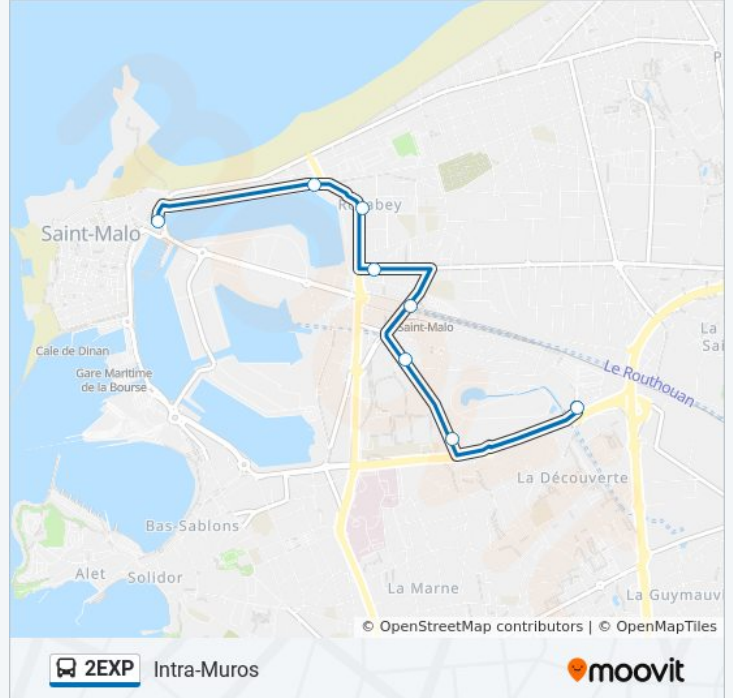

Direction: Féval

8 arrêts

[VOIR LES HORAIRES DE LA LIGNE](#)

Intra-Muros

Duguay-Trouin

Rocabey

Sécurité Sociale

Gares - Quai I

Stade Marville

Gares - Quai H

Sécurité Sociale

Rocabey

Duguay-Trouin

Intra-Muros

Horaires de la ligne 2EXP de bus

Horaires de l'itinéraire Intra-Muros:

lundi	10:03 - 22:49
mardi	10:03 - 22:49
mercredi	10:03 - 22:49
jeudi	10:03 - 22:49
vendredi	10:03 - 22:49
samedi	10:03 - 22:49
dimanche	10:03 - 22:49

Informations de la ligne 2EXP de bus

Direction: Intra-Muros

Arrêts: 8

Durée du Trajet: 13 min

Récapitulatif de la ligne:

Les horaires et trajets sur une carte de la ligne 2EXP de bus sont disponibles dans un fichier PDF hors-ligne sur moovitapp.com. Utilisez le [Appli Moovit](#) pour voir les horaires de bus, train ou métro en temps réel, ainsi que les instructions étape par étape pour tous les transports publics à Saint Malo.