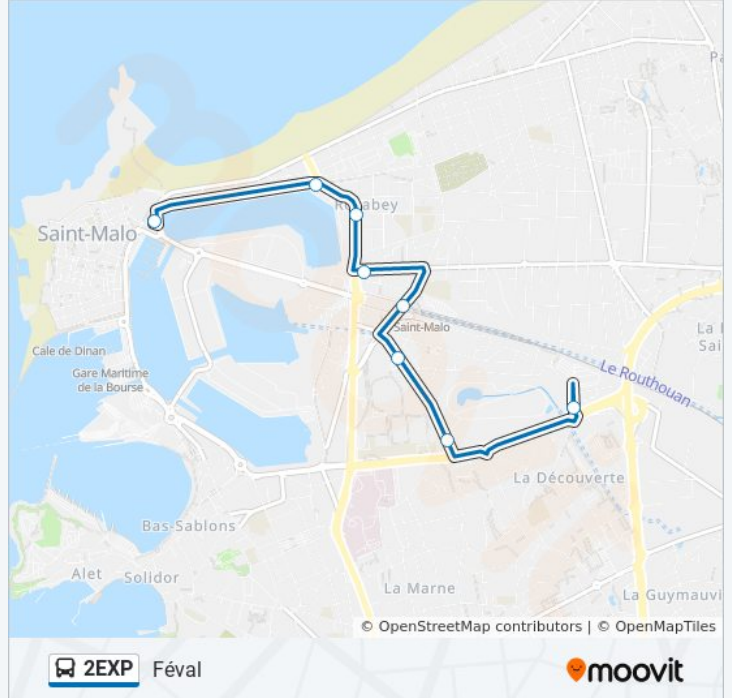

La ligne 2EXP de bus (Féval) a 2 itinéraires. Pour les jours de la semaine, les heures de service sont:

(1) Féval: 10:19 - 23:04(2) Intra-Muros: 10:03 - 22:49

Utilisez l'application Moovit pour trouver la station de la ligne 2EXP de bus la plus proche et savoir quand la prochaine ligne 2EXP de bus arrive.

Direction: Féval

8 arrêts

[VOIR LES HORAIRES DE LA LIGNE](#)

Intra-Muros

Duguay-Trouin

Rocabey

Sécurité Sociale

Gares - Quai I

Stade Marville

Hippodrome

Féval

Horaires de la ligne 2EXP de bus

Horaires de l'itinéraire Féval:

lundi	10:19 - 23:04
mardi	10:19 - 23:04
mercredi	10:19 - 23:04
jeudi	10:19 - 23:04
vendredi	10:19 - 23:04
samedi	10:19 - 23:04
dimanche	10:19 - 23:04

Informations de la ligne 2EXP de bus**Direction:** Féval**Arrêts:** 8**Durée du Trajet:** 12 min**Récapitulatif de la ligne:**

Direction: Intra-Muros

8 arrêts

[VOIR LES HORAIRES DE LA LIGNE](#)

Féval

Hippodrome