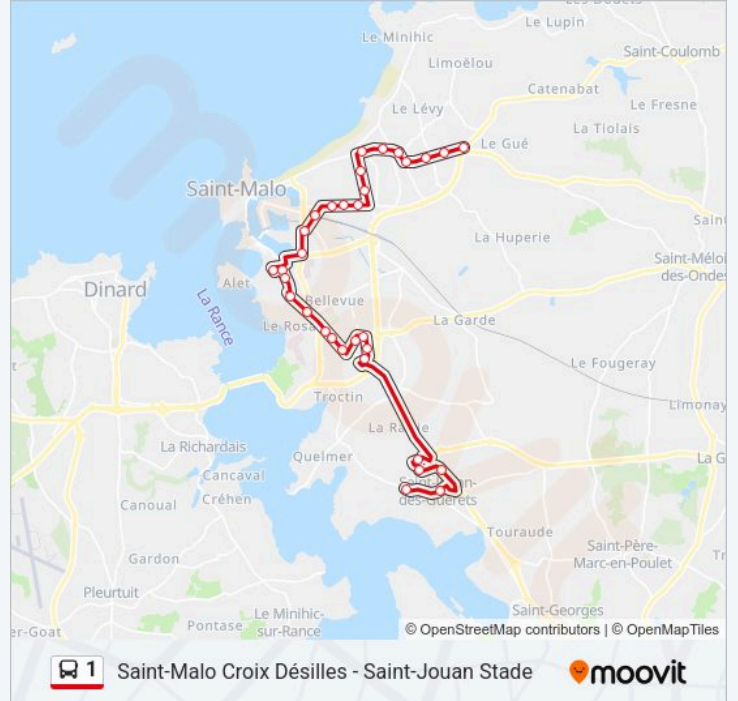

Direction: Saint Jouan Stade

32 arrêts

[VOIR LES HORAIRES DE LA LIGNE](#)

Croix Désilles
lut
Paramé Cimetière
Chênes
Paramé Mairie
Rousses
Auberge De Jeunesse
Gambetta
Louis Braille
Cottages
Palais De Justice
Aristide Briand
Gares - Quai I
Talards
Maupertuis-Hôpital
Saint-Servan Mairie
Charcot
Constantine
Roulais
Mouchoir Vert

Informations de la ligne 1 de bus**Direction:** Saint Jouan Stade**Arrêts:** 32**Durée du Trajet:** 44 min**Récapitulatif de la ligne:**

Lycée J. Cartier

Lorette

Néréides

La Flaudaie

Launay Breton

La Madeleine

Aquarium-Cézembre

Moulin

Île Aux Moines

Chesnaie

Saint-Jouan Centre

Saint-Jouan Stade

Direction: Saint Malo Croix-Desilles

31 arrêts

[VOIR LES HORAIRES DE LA LIGNE](#)

Saint-Jouan Stade

Saint-Jouan Centre

Chesnaie

Île Aux Moines

Moulin

Aquarium-Cézembre

La Madeleine