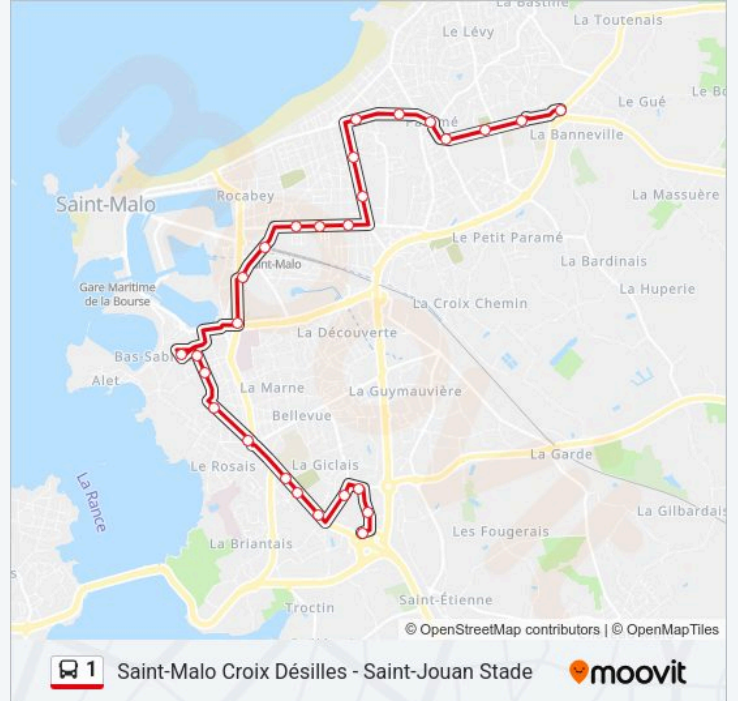

Saint-Servan Mairie

Charcot

Constantine

Roulais

Mouchoir Vert

Lycée J. Cartier

Lorette

Néréides

La Fludaie

Launay Breton

La Madeleine

Aquarium-Cézembre

Les horaires et trajets sur une carte de la ligne 1 de bus sont disponibles dans un fichier PDF hors-ligne sur moovitapp.com. Utilisez le Appli Moovit pour voir les horaires de bus, train ou métro en temps réel, ainsi que les instructions étape par étape pour tous les transports publics à Saint Malo.

© 2025 Moovit - Tous droits réservés