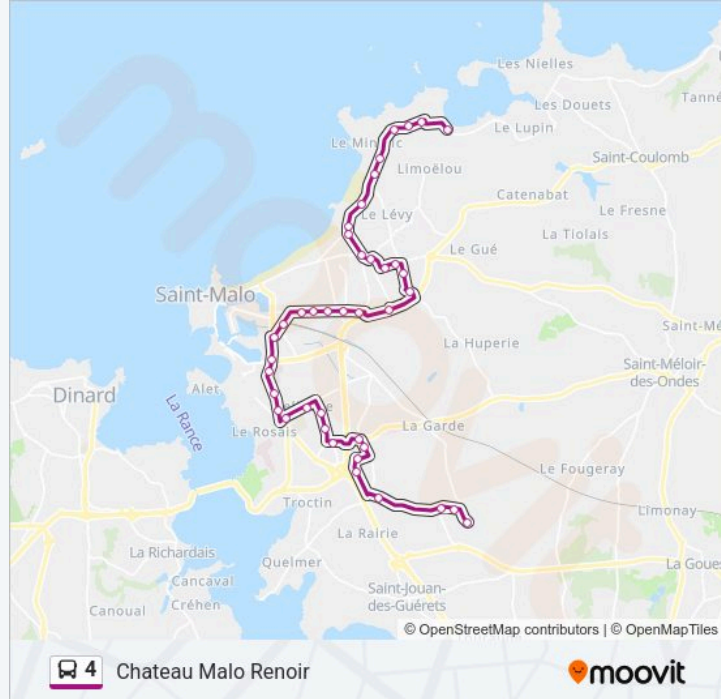

**Informations de la ligne 4 de bus****Direction:** Chateau Malo Renoir**Arrêts:** 40**Durée du Trajet:** 47 min**Récapitulatif de la ligne:**

Gares - Quai K

Talards

Maupertuis-Hôpital

Hôpital

Tréhouart

Marne

Espadon

Bellevue

Duparquier

Place Du Manoir

Launay Breton

Moinerie

Clinique

Grassinais

Sept Pertuis

Saint-Etienne

Herviais

Château-Malo Centre

Château-Malo Renoir

**Direction: Rotheneuf Les Ilots**

50 arrêts

[VOIR LES HORAIRES DE LA LIGNE](#)

### Informations de la ligne 4 de bus

**Direction:** Rotheneuf Les Ilots

**Arrêts:** 50

**Durée du Trajet:** 49 min