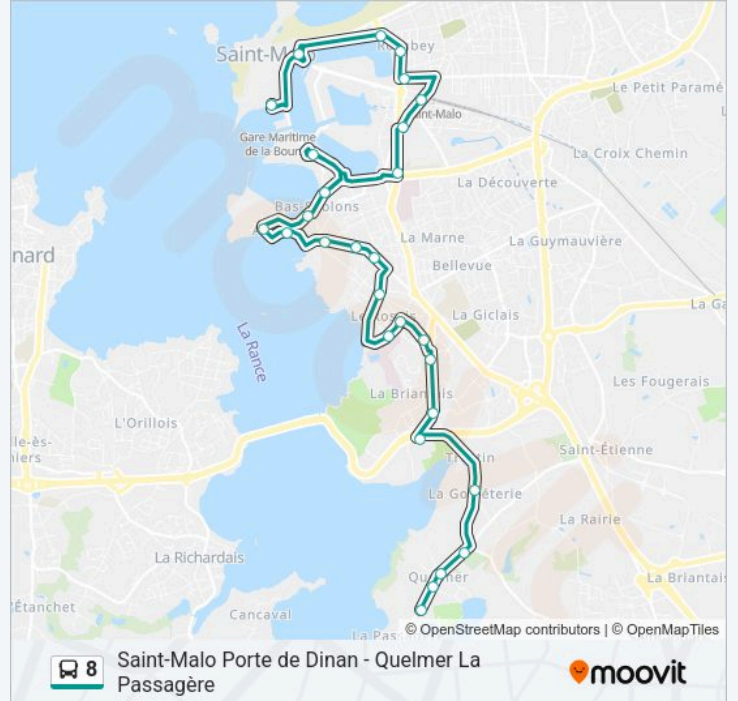

**Direction: Saint Malo Intra Muros**

8 arrêts

[VOIR LES HORAIRES DE LA LIGNE](#)

Saint-Servan Mairie

Maupertuis-Hôpital

Talards

Gares - Quai H

Sécurité Sociale

**Informations de la ligne 8 de bus**

**Direction:** Quelmer La Passagere

**Arrêts:** 28

**Durée du Trajet:** 32 min

**Récapitulatif de la ligne:**

Gentillierie

Les Orieux

Gros Chêne

Flourie

Basse Flourie

Goëletrie

Bos

Haut-Quelmer

Quelmer-Ecole

Quelmer La Passagère

### Direction: Saint Malo Porte De Dinan

27 arrêts

[VOIR LES HORAIRES DE LA LIGNE](#)

Quelmer La Passagère

Quelmer-Ecole

Haut-Quelmer

Bos

Goëletrie