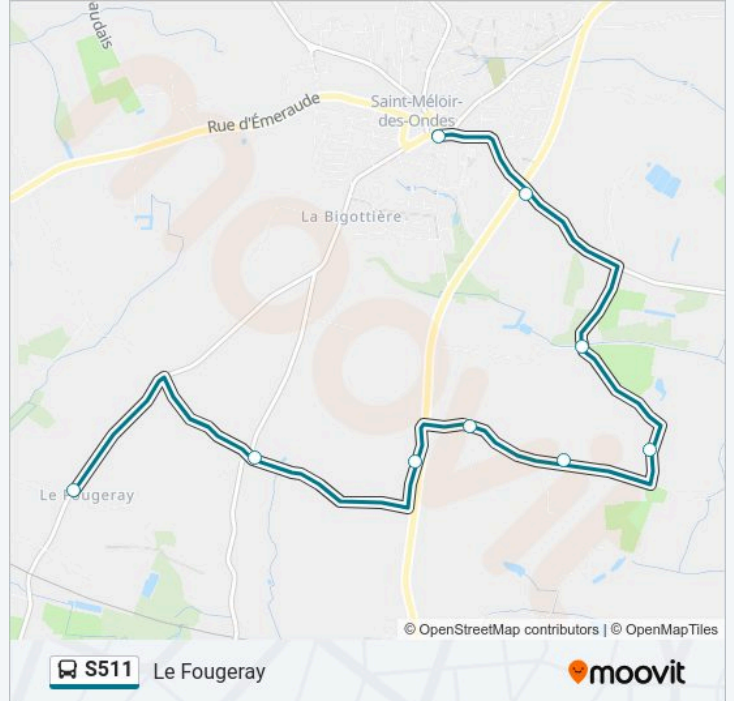

Direction: Le Fougeray

9 arrêts

[VOIR LES HORAIRES DE LA LIGNE](#)

Saint-Méloir Centre

Vaupinel

Val Ernoul

Roche

Moulin De La Roche

La Catelais

Les Acres

La Grande Fontaine

Le Fougeray

Horaires de la ligne S511 de bus

Horaires de l'itinéraire Le Fougeray:

dimanche	Pas Opérationnel
lundi	17:50
mardi	17:50
mercredi	12:50
jeudi	17:50
vendredi	17:50
samedi	Pas Opérationnel

Informations de la ligne S511 de bus**Direction:** Le Fougeray**Arrêts:** 9**Durée du Trajet:** 10 min**Récapitulatif de la ligne:**

Direction: Saint-Mélor Centre

11 arrêts

[VOIR LES HORAIRES DE LA LIGNE](#)

- Chaumières
- La Croix Margaro
- Le Fougeray
- La Grande Fontaine
- Les Acres
- La Catelais
- Moulin De La Roche
- Roche
- Val Ernoul
- Vaupinel
- Saint-Mélor Centre

Horaires de la ligne S511 de bus

Horaires de l'itinéraire Saint-Mélor Centre: