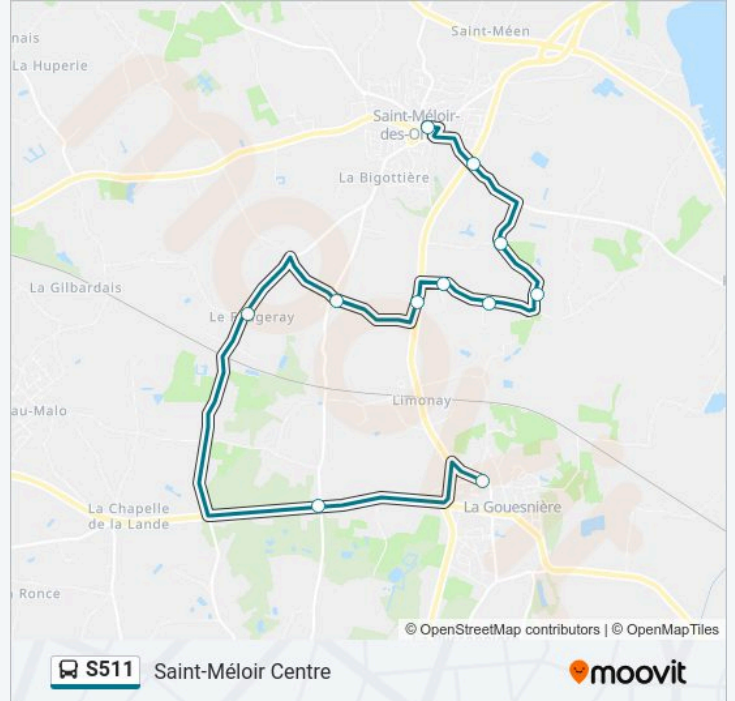

Les horaires et trajets sur une carte de la ligne S511 de bus sont disponibles dans un fichier PDF hors-ligne sur moovitapp.com. Utilisez le Appli Moovit pour voir les horaires de bus, train ou métro en temps réel, ainsi que les instructions étape par étape pour tous les transports publics à Saint Malo.

© 2024 Moovit - Tous droits réservés