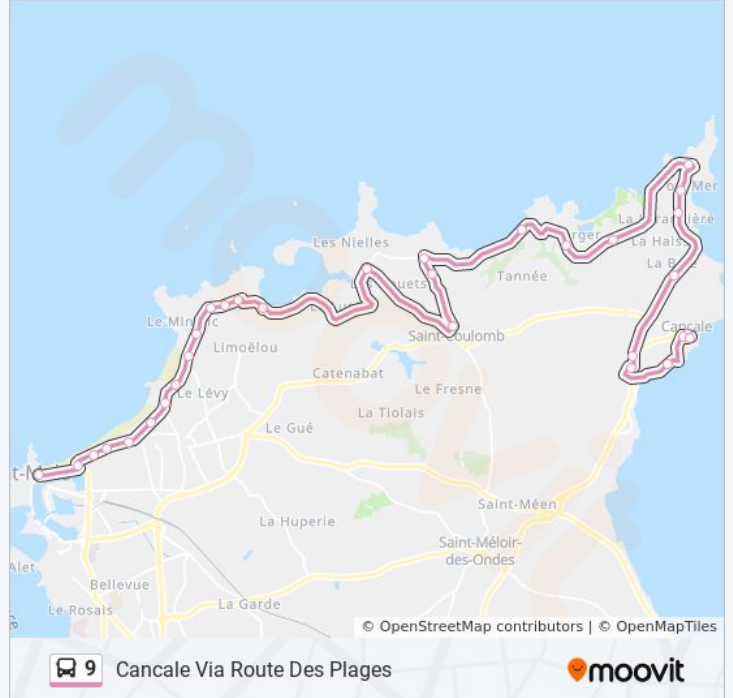

Utilisez l'application Moovit pour trouver la station de la ligne 9 de bus la plus proche et savoir quand la prochaine ligne 9 de bus arrive.

Direction: Cancale Via Route Des Plages

29 arrêts

[VOIR LES HORAIRES DE LA LIGNE](#)

Informations de la ligne 9 de bus

Direction: Cancale Via Route Des Plages

Arrêts: 29

Durée du Trajet: 52 min

Récapitulatif de la ligne:

Pointe Du Grouin
Cancale Port-Mer
Port Picain
Port Briac
Ville Es Gris
Ville Ballet
Port De La Houle
Cancale Église

Direction: Intra-Muros Via Route Des Plages

28 arrêts

[VOIR LES HORAIRES DE LA LIGNE](#)

Cancale Eglise
Port De La Houle
Ville Ballet
Ville Es Gris
Port Briac
Port Picain
Cancale Port-Mer
Pointe Du Grouin
La Gaudichais
Le Verger
Fort Du Guesclin
La Touesse Plage
La Mare
Bel Air
La Guimorais
Les Ilôts (Rothéneuf)
Rothéneuf Centre
Tesserie

Informations de la ligne 9 de bus

Direction: Intra-Muros Via Route Des Plages

Arrêts: 28

Durée du Trajet: 52 min

Récapitulatif de la ligne:

Nicet

Pont

Minihic