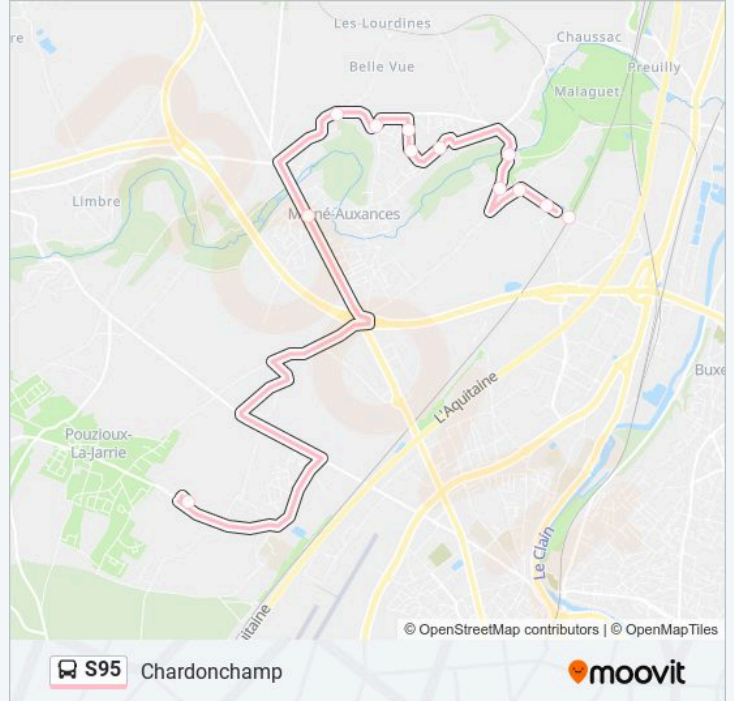

**Direction: Chardonchamp**

12 arrêts

[VOIR LES HORAIRES DE LA LIGNE](#)

Collège Joséphine Baker

République

Guille Belette

Paul Brault

Les Fougères

Les Vignes

Migné Rochereaux

Pont Chardonchamp

Lavaud

Rue Du Temps Perdu

Sainte-Loubette

Chardonchamp

**Horaires de la ligne S95 de bus**

**Arrêts:** 12

**Durée du Trajet:** 37 min

**Récapitulatif de la ligne:**

**Direction: Collège Joséphine Baker**

12 arrêts

[VOIR LES HORAIRES DE LA LIGNE](#)

- Chardonchamp
- Sainte-Loubette
- Rue Du Temps Perdu
- Lavaud
- Pont Chardonchamp
- Migné Rochereaux
- Les Vignes
- Les Fougères
- Paul Brault
- Guille Belette
- République
- Collège Joséphine Baker