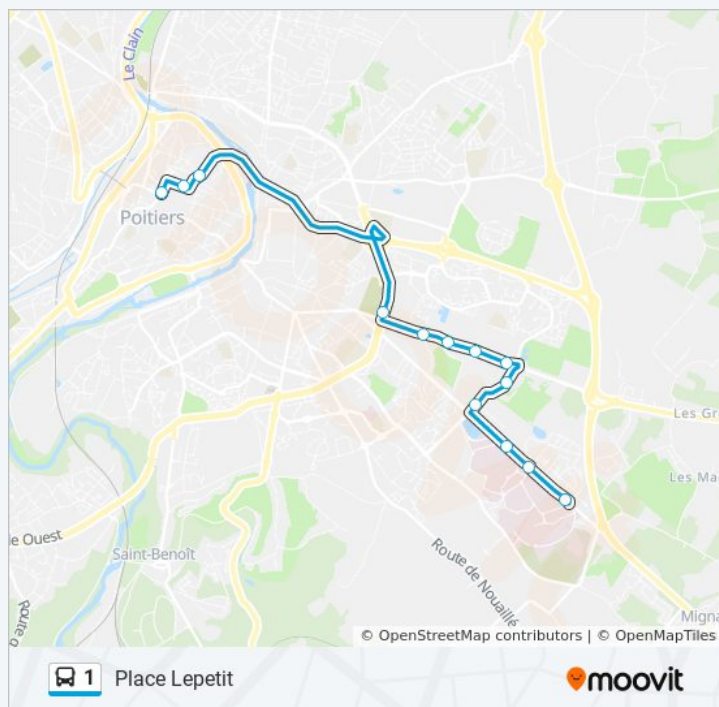

Rosiers

Stade

Voie Malraux

Notre-Dame

Place Lepetit

Durée du Trajet: 20 min
Récapitulatif de la ligne:

Les horaires et trajets sur une carte de la ligne 1 de bus sont disponibles dans un fichier PDF hors-ligne sur moovitapp.com. Utilisez le [Appli Moovit](#) pour voir les horaires de bus, train ou métro en temps réel, ainsi que les instructions étape par étape pour tous les transports publics à Poitiers.

[À propos de Moovit](#) • [Solutions MaaS](#) • [Pays disponibles](#) • [Communauté Moovit](#)

© 2024 Moovit - Tous droits réservés

**Consultez les horaires
d'arrivée en direct**