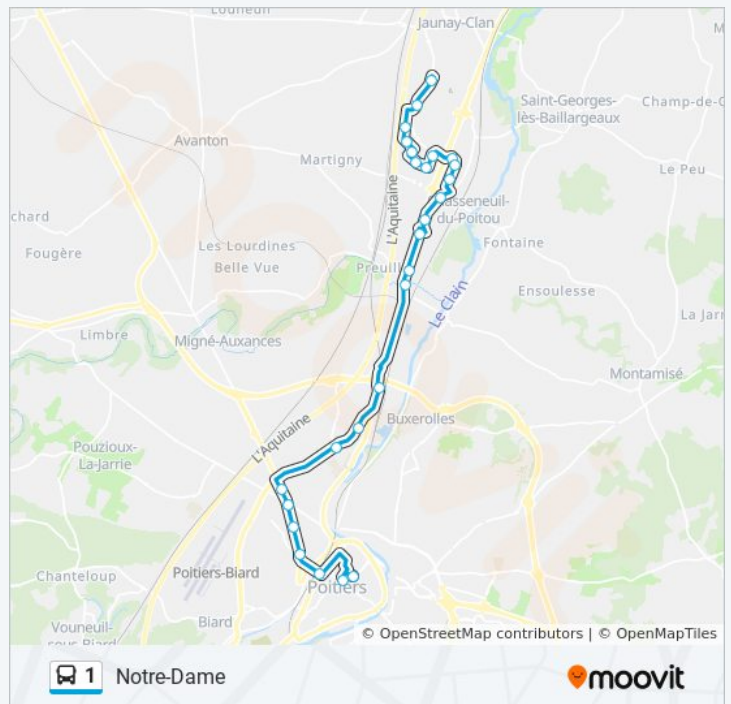

Informations de la ligne 1 de bus

Direction: Milétrie Patis

Arrêts: 37

Durée du Trajet: 48 min

Récapitulatif de la ligne:

- Le Relais
- Grand Pont
- Pont Autoroute
- République 1
- Marché De Gros
- Les Glières
- Avenue De Nantes
- Bel Air
- La Roche
- Gare Viaduc
- Place Lepetit
- Notre-Dame
- Voie Malraux
- Paul Rebeilleau
- Rosiers
- Rabelais
- Cité U
- Maison Des Etudiants
- Descartes
- Pôle Technologique
- Tour Jean Bernard
- Centre Hospitalier
- Milétrie Patis

Les Temps Modernes

Les Glycines

Rue Du Commerce

Les Portes Du Futur

Le Relais

Grand Pont

Pont Autoroute

République 1

Marché De Gros

Les Glières

Avenue De Nantes

Bel Air

La Roche

Gare Viaduc

Place Lepetit

Notre-Dame

Informations de la ligne 1 de bus

Direction: Notre-Dame

Arrêts: 26

Durée du Trajet: 36 min

Récapitulatif de la ligne:

Direction: Place Lepetit

14 arrêts

[VOIR LES HORAIRES DE LA LIGNE](#)