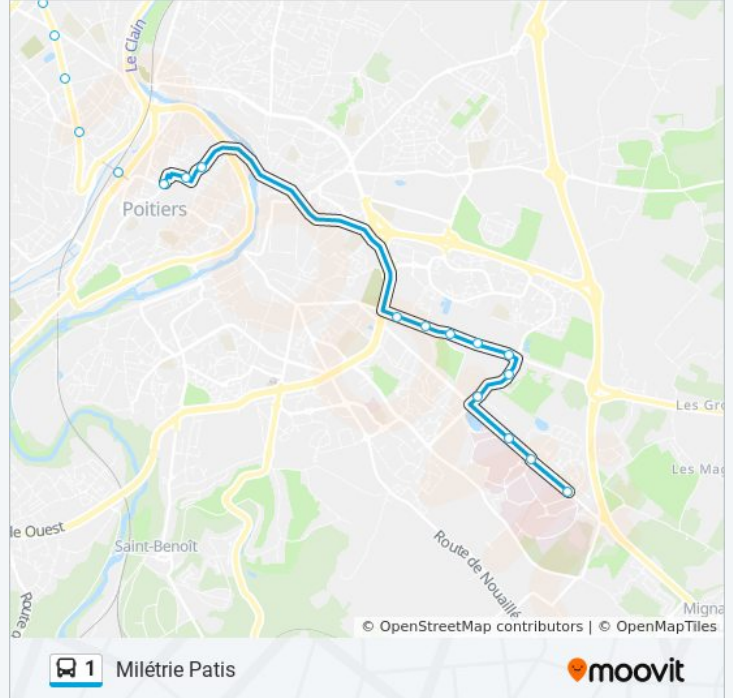

Milétrie Patis
Centre Hospitalier
Tour Jean Bernard
Pôle Technologique
Descartes
Maison Des Etudiants
Cité U
Rabelais
Rosiers
Stade
Voie Malraux
Notre-Dame
Place Lepetit
Gare Viaduc
La Roche
Bel Air
Avenue De Nantes
Les Glières
Marché De Gros
République 1
Pont Autoroute

Téléport 4

Parc De Loisirs

Téléport 2

Université

Gustave Eiffel

1ère Avenue

Palais Des Congrès

Av. De L'Europe

Informations de la ligne 1 de bus

Direction: Milétrie Patis

Arrêts: 37

Durée du Trajet: 48 min

Récapitulatif de la ligne:

- Le Relais
- Grand Pont
- Pont Autoroute
- République 1
- Marché De Gros
- Les Glières
- Avenue De Nantes
- Bel Air
- La Roche
- Gare Viaduc
- Place Lepetit
- Notre-Dame
- Voie Malraux
- Paul Rebeilleau
- Rosiers
- Rabelais
- Cité U
- Maison Des Etudiants
- Descartes
- Pôle Technologique
- Tour Jean Bernard
- Centre Hospitalier
- Milétrie Patis

Direction: Notre-Dame

26 arrêts

[VOIR LES HORAIRES DE LA LIGNE](#)

- Futuroscope Lpi
- Téléport 4
- Parc De Loisirs
- Téléport 2
- Université
- Gustave Eiffel

Horaires de la ligne 1 de bus

Horaires de l'itinéraire Notre-Dame: