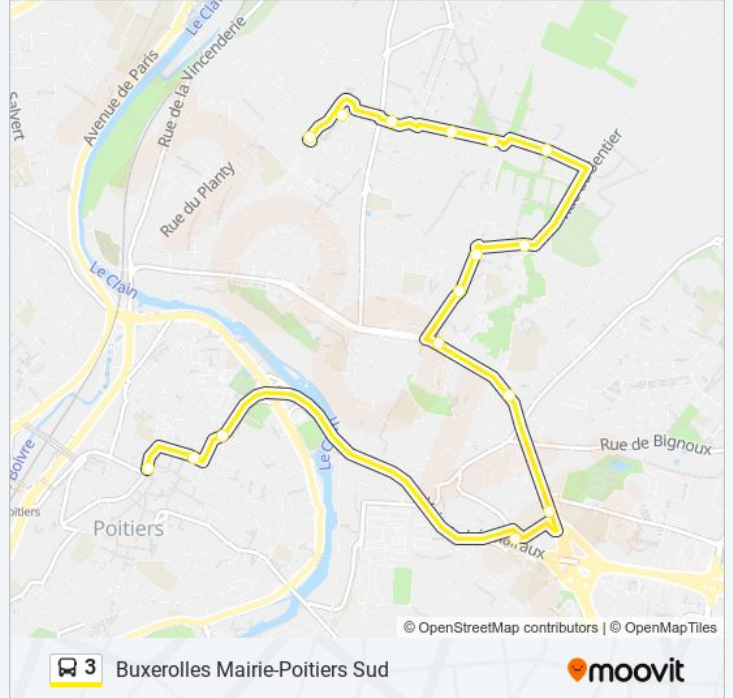

Voie Malraux

Notre-Dame

Place Lepetit

### Horaires de la ligne 3 de bus

Horaires de l'itinéraire Place Lepetit:

lundi	Pas Opérationnel
mardi	Pas Opérationnel
mercredi	Pas Opérationnel
jeudi	Pas Opérationnel
vendredi	Pas Opérationnel
samedi	21:30
dimanche	Pas Opérationnel

### Informations de la ligne 3 de bus

**Direction:** Place Lepetit

**Arrêts:** 16

**Durée du Trajet:** 16 min

**Récapitulatif de la ligne:**

## Direction: Poitiers Sud

30 arrêts

[VOIR LES HORAIRES DE LA LIGNE](#)

Buxerolles Mairie  
 Place Mozart  
 Charles De Gaulle  
 Alfred De Vigny  
 Les Bizais  
 François Mitterrand  
 Vélodrome  
 La Pépinière  
 Nimègue  
 Marbourg  
 Rondy  
 Cpam  
 Vaudouzil  
 Voie Malraux  
 Notre-Dame  
 Place Lepetit  
 Gare Passerelle  
 Gare Pont Achard