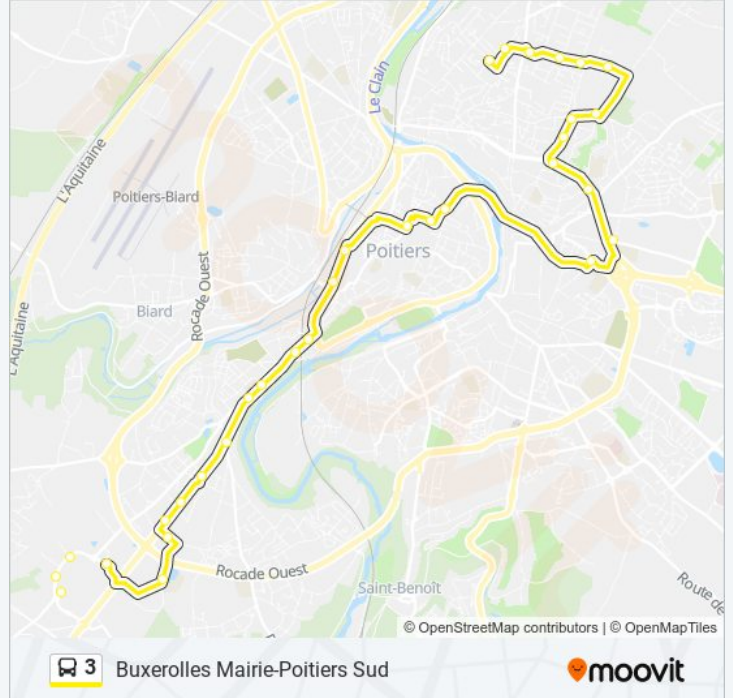

## Buxerolles Mairie-Poitiers Sud

Téléchargez

La ligne 3 de bus (Buxerolles Mairie-Poitiers Sud) a 5 itinéraires. Pour les jours de la semaine, les heures de service sont: (1) Buxerolles Mairie: 05:56 - 22:10(2) Galeries Sud: 06:38 - 18:34(3) Notre-Dame: 12:06 - 18:32(4) Place Lepetit: 21:30(5) Poitiers Sud: 05:13 - 21:29

Utilisez l'application Moovit pour trouver la station de la ligne 3 de bus la plus proche et savoir quand la prochaine ligne 3 de bus arrive.

**Direction: Buxerolles Mairie**

32 arrêts

[VOIR LES HORAIRES DE LA LIGNE](#)

Galeries Sud  
La Saulaie  
Maria Pia  
Poitiers Sud  
Lycée Du Bois D'Amour  
Rue Du Bois D'Amour  
Aulnes  
Saint-Gervais  
Serge Rouault  
Trois Bourdons  
Torchaise  
Jeunes Sourds  
La Souche  
Porte De La Madeleine  
Pont Achard  
Gare Pont Achard  
Place Lepetit  
Notre-Dame  
Voie Malraux  
Vaudouzil  
Touffenet

**Informations de la ligne 3 de bus****Direction:** Buxerolles Mairie**Arrêts:** 32**Durée du Trajet:** 38 min**Récapitulatif de la ligne:**

Rondy  
Marbourg  
Nimègue  
La Pépinière  
Vélodrome  
François Mitterrand  
Les Bizais  
Alfred De Vigny  
Charles De Gaulle  
Place Mozart  
Buxerolles Mairie