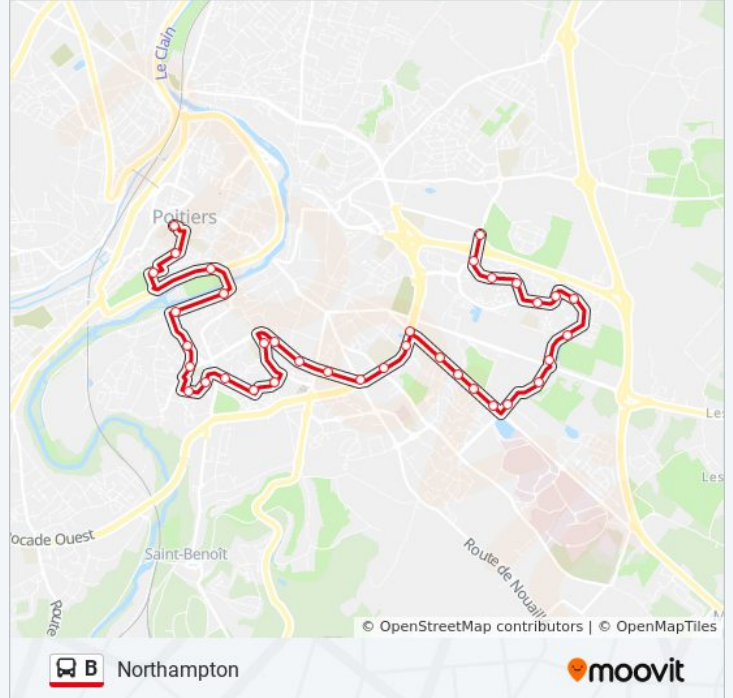

Direction: Northampton

36 arrêts

[VOIR LES HORAIRES DE LA LIGNE](#)

Victor Hugo

Magenta

Blossac

Paul Blet

Pont St-Cyprien

Les Cours

Fief De Grimoire

Rhin-Danube

Les Sables

Clos Gaultier

Molière

St-Cyprien

Grand Maison

Informations de la ligne B de bus**Direction:** Northampton**Arrêts:** 36**Durée du Trajet:** 38 min**Récapitulatif de la ligne:**

Bosquets
Gymnase
Aubépines
Petits Champs
Pôle Technologique
Descartes
Campus
lassy
Mariéville
Montpensier
Iaroslav
Centre Culturel
Vayres
Bois Dousset
Northampton

Direction: Victor Hugo

53 arrêts

[VOIR LES HORAIRES DE LA LIGNE](#)

Victor Hugo
Magenta
Blossac
Paul Blet
Pont St-Cyprien
Les Cours
Fief De Grimoire
Rhin-Danube
Les Sables
Clos Gaultier
Molière
St-Cyprien
Grand Maison
Ronsard