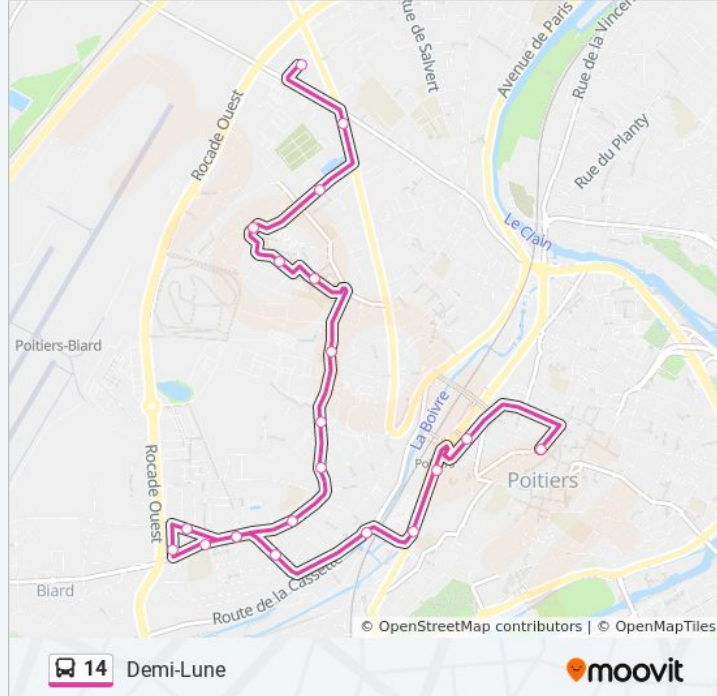

## Informations de la ligne 14 de bus

**Direction:** Demi-Lune

**Arrêts:** 21

**Durée du Trajet:** 21 min

**Récapitulatif de la ligne:**

Dieudonné Costes

Avenue De Nantes

Demi-Lune

### Direction: La Chaume

25 arrêts

[VOIR LES HORAIRES DE LA LIGNE](#)

Pétonnet Hulin 2

Gare Passerelle

Gare Pont Achard

Pont Achard

Soleil Levant

## Direction: Pétonnet Hulin 2

27 arrêts

[VOIR LES HORAIRES DE LA LIGNE](#)

La Chaume  
Salvert  
Nelson Mandela  
Olivier De Serres  
Demi-Lune  
Avenue De Nantes  
Dieudonné Costes  
Edith Augustin  
La Blaiserie  
Frères Morane  
Cité Bel Air  
Capitaine Bes  
Colonel Biraud  
Montgorges  
Langevin  
Montmidi  
Blériot  
Santos Dumont