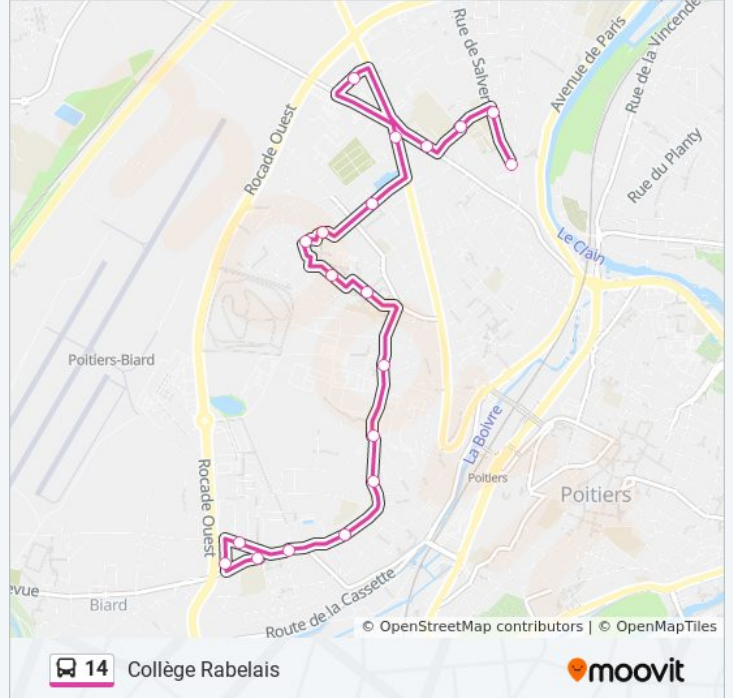

Direction: Demi-Lune

21 arrêts

[VOIR LES HORAIRES DE LA LIGNE](#)

Pétonnet Hulin 2
Gare Passerelle
Gare Pont Achard
Pont Achard
Soleil Levant
Maquis
Montmidi
Blériot
Santos Dumont
Collège Rabelais
Montmidi
Langevin
Montgorges
Colonel Biraud
Capitaine Bes
Cité Bel Air
Frères Morane
La Blaiserie

Horaires de la ligne 14 de bus

Horaires de l'itinéraire Demi-Lune:

lundi	07:53 - 18:13
mardi	07:53 - 18:13
mercredi	07:53 - 18:13
jeudi	07:53 - 18:13
vendredi	07:53 - 18:13
samedi	07:55 - 19:20
dimanche	Pas Opérationnel

Informations de la ligne 14 de bus

Direction: Demi-Lune

Arrêts: 21

Durée du Trajet: 21 min

Récapitulatif de la ligne: