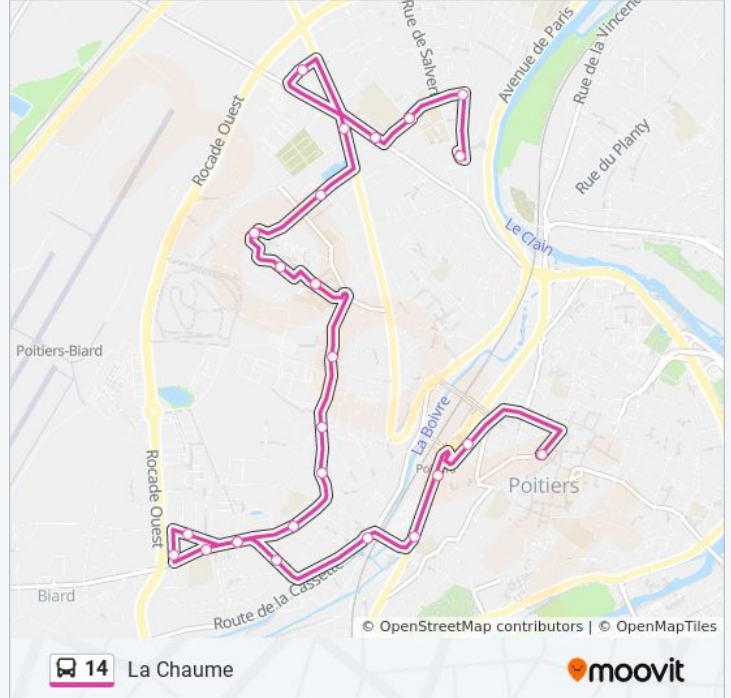

### Informations de la ligne 14 de bus

**Direction:** La Chaume

**Arrêts:** 25

**Durée du Trajet:** 27 min

**Récapitulatif de la ligne:**

Dieudonné Costes  
Avenue De Nantes  
Demi-Lune  
Olivier De Serres  
Nelson Mandela  
Grange St-Pierre  
La Chaume

## Direction: Pétonnet Hulin 2

27 arrêts

[VOIR LES HORAIRES DE LA LIGNE](#)

La Chaume  
Salvert  
Nelson Mandela  
Olivier De Serres  
Demi-Lune  
Avenue De Nantes  
Dieudonné Costes  
Edith Augustin  
La Blaiserie  
Frères Morane  
Cité Bel Air  
Capitaine Bes  
Colonel Biraud  
Montgorges  
Langevin  
Montmidi  
Blériot  
Santos Dumont