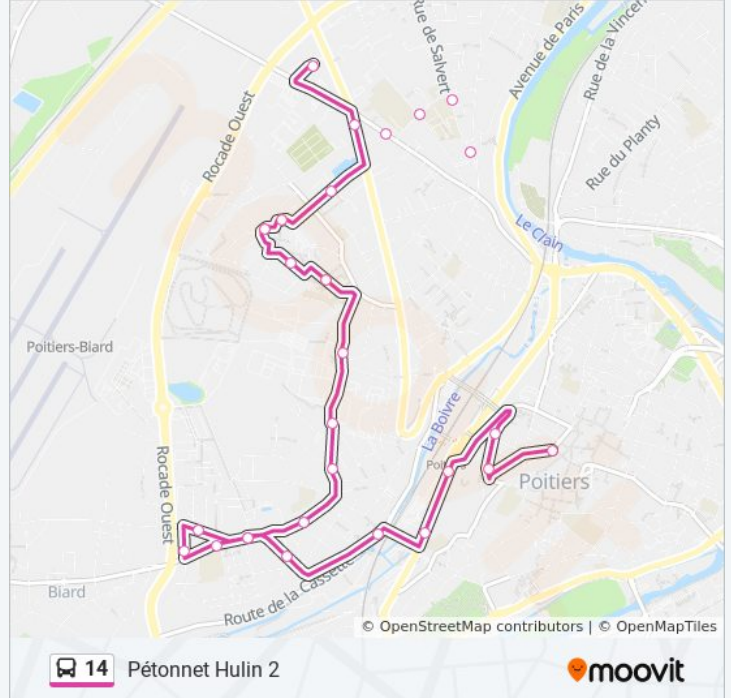

## Informations de la ligne 14 de bus

**Direction:** Pétonnet Hulin 2

**Arrêts:** 27

**Durée du Trajet:** 24 min

**Récapitulatif de la ligne:**

Collège Rabelais

Montmidi

Maquis

Soleil Levant

Pont Achard

Gare Pont Achard

Verdun

A. Briand

Pétonnet Hulin 2

Les horaires et trajets sur une carte de la ligne 14 de bus sont disponibles dans un fichier PDF hors-ligne sur [moovitapp.com](https://moovitapp.com). Utilisez le [Appli Moovit](#) pour voir les horaires de bus, train ou métro en temps réel, ainsi que les instructions étape par étape pour tous les transports publics à Poitiers.