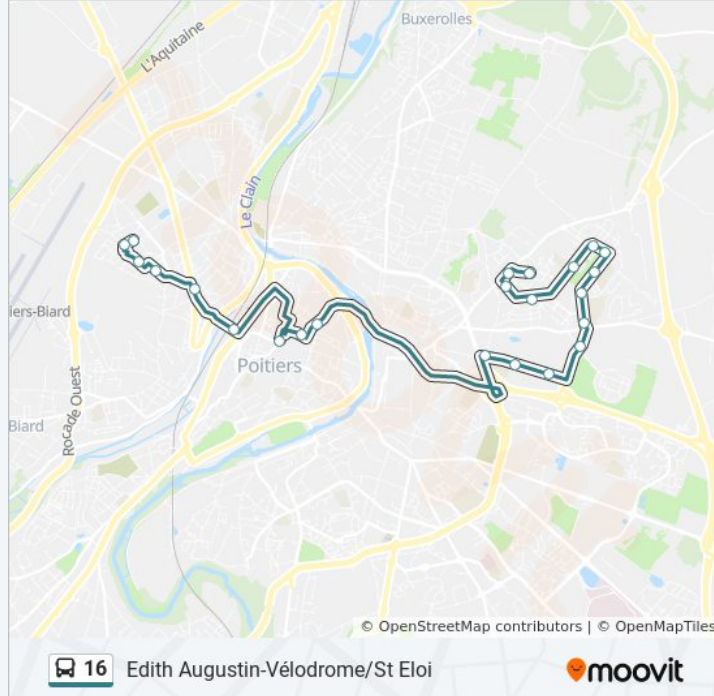

### Direction: Place Lepetit

17 arrêts

[VOIR LES HORAIRES DE LA LIGNE](#)

St Eloi

Croix St-Eloi

Olympe De Gouges

Hoche

Multipôle

### Informations de la ligne 16 de bus

**Direction:** Place Lepetit

**Arrêts:** 17

**Durée du Trajet:** 15 min

**Récapitulatif de la ligne:**

## Informations de la ligne 16 de bus

**Direction:** St Eloi

**Arrêts:** 23

**Durée du Trajet:** 30 min

**Récapitulatif de la ligne:**

Multipôle

Hoche

Olympe De Gouges

Croix St-Eloi

St Eloi