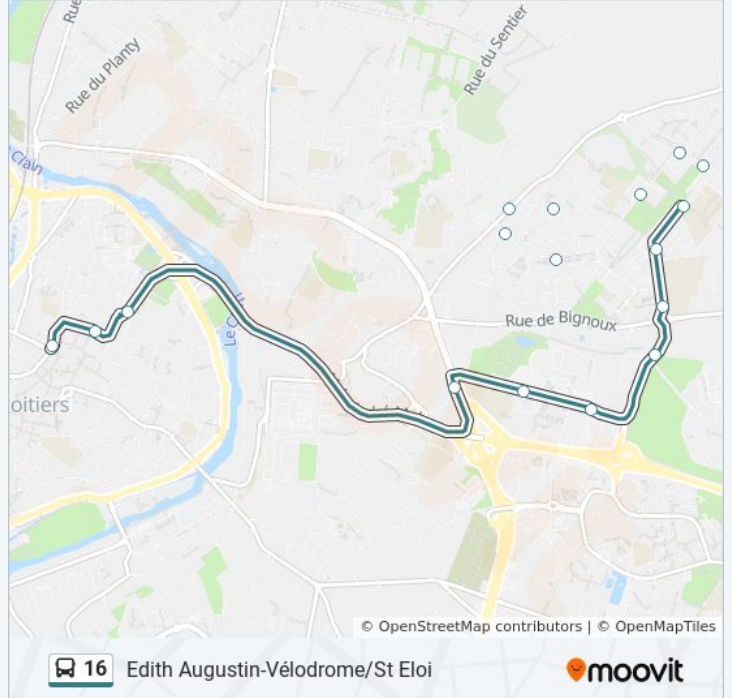

### Direction: Place Lepetit

17 arrêts

[VOIR LES HORAIRES DE LA LIGNE](#)

St Eloi

Croix St-Eloi

Olympe De Gouges

Hoche

Multipôle

Cpam

Voie Malraux

Notre-Dame

Place Lepetit

### Horaires de la ligne 16 de bus

Horaires de l'itinéraire Place Lepetit:

|          |                  |
|----------|------------------|
| lundi    | 13:30 - 19:44    |
| mardi    | 13:30 - 19:44    |
| mercredi | 12:10 - 19:44    |
| jeudi    | 13:30 - 19:44    |
| vendredi | 13:30 - 19:44    |
| samedi   | Pas Opérationnel |
| dimanche | Pas Opérationnel |

### Informations de la ligne 16 de bus

**Direction:** Place Lepetit

**Arrêts:** 17

**Durée du Trajet:** 15 min

**Récapitulatif de la ligne:**