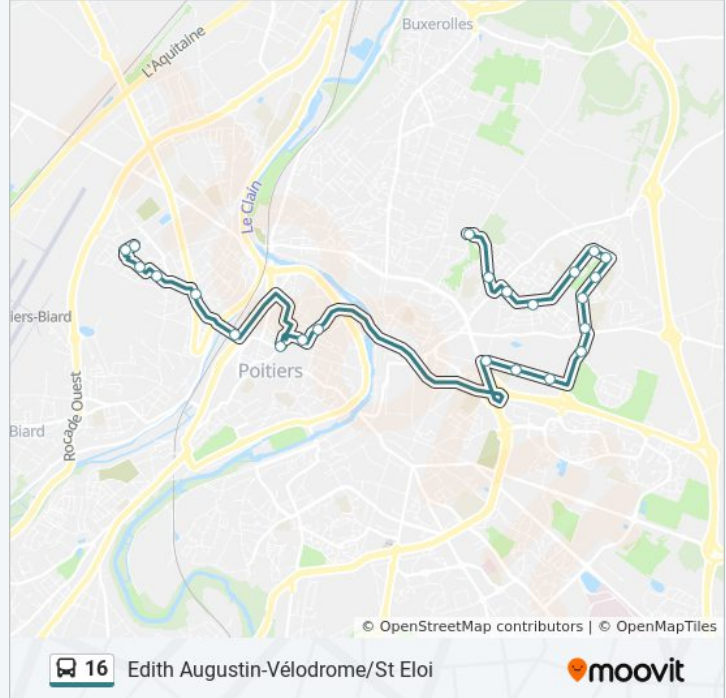

Multipôle

Hoche

Olympe De Gouges

Charletterie

Vélodrome

Les horaires et trajets sur une carte de la ligne 16 de bus sont disponibles dans un fichier PDF hors-ligne sur moovitapp.com. Utilisez le [Appli Moovit](#) pour voir les horaires de bus, train ou métro en temps réel, ainsi que les instructions étape par étape pour tous les transports publics à Poitiers.

[À propos de Moovit](#) • [Solutions MaaS](#) • [Pays disponibles](#) • [Communauté Moovit](#)

© 2024 Moovit - Tous droits réservés

**Consultez les horaires
d'arrivée en direct**