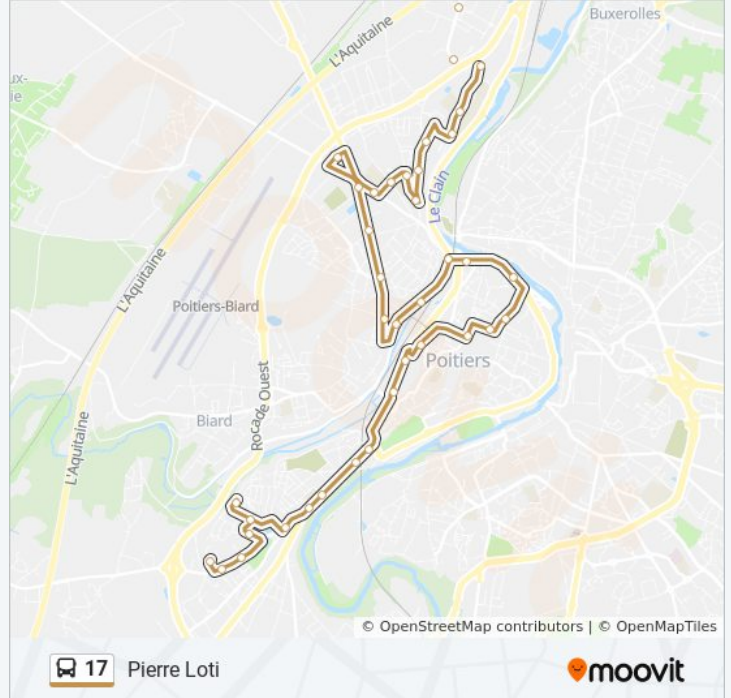

Informations de la ligne 17 de bus

Direction: Pierre Loti

Arrêts: 38

Durée du Trajet: 43 min

Récapitulatif de la ligne:

Demi-Lune
Avenue De Nantes
Bel Air
Condorcet
Corbeille Fleurie
Les Coteaux
Grotte Des Druides
Porte De Paris
Abbé Frémont
Jardin Des Plantes
Voie Malraux
Notre-Dame
Place Lepetit
Gare Passerelle
Gare Pont Achard
Pont Achard
Porte De La Madeleine
La Souche
Jeunes Sourds
Torchaise
Château D'Eau
Bellejouanne
Bois De Sapin
Auberge De Jeunesse
Blaise Pascal
Prés Mignons
Pierre Loti

Direction: Place Lepetit

19 arrêts

[VOIR LES HORAIRES DE LA LIGNE](#)

Vouneuil Nougeraie

Boutinière

Horaires de la ligne 17 de bus

Horaires de l'itinéraire Place Lepetit:

lundi	05:55
mardi	05:55
mercredi	05:55

Place Lepetit

jeudi	05:55
vendredi	05:55
samedi	06:01
dimanche	Pas Opérationnel

Informations de la ligne 17 de bus

Direction: Place Lepetit

Arrêts: 19

Durée du Trajet: 17 min

Récapitulatif de la ligne:

Direction: Place Lepetit