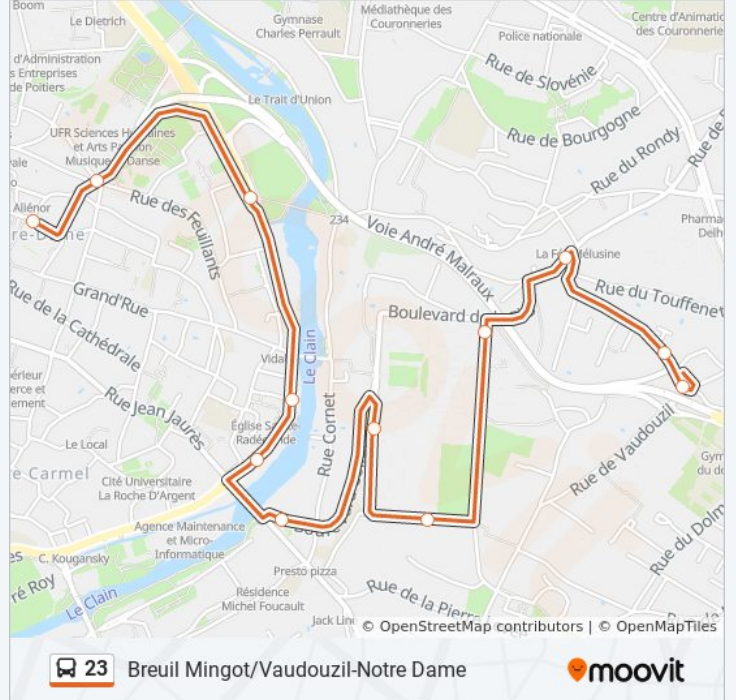

Les horaires et trajets sur une carte de la ligne 23 de bus sont disponibles dans un fichier PDF hors-ligne sur moovitapp.com. Utilisez le [Appli Moovit](#) pour voir les horaires de bus, train ou métro en temps réel, ainsi que les instructions étape par étape pour tous les transports publics à Poitiers.

[À propos de Moovit](#) • [Solutions MaaS](#) • [Pays disponibles](#) • [Communauté Moovit](#)

© 2024 Moovit - Tous droits réservés

**Consultez les horaires
d'arrivée en direct**