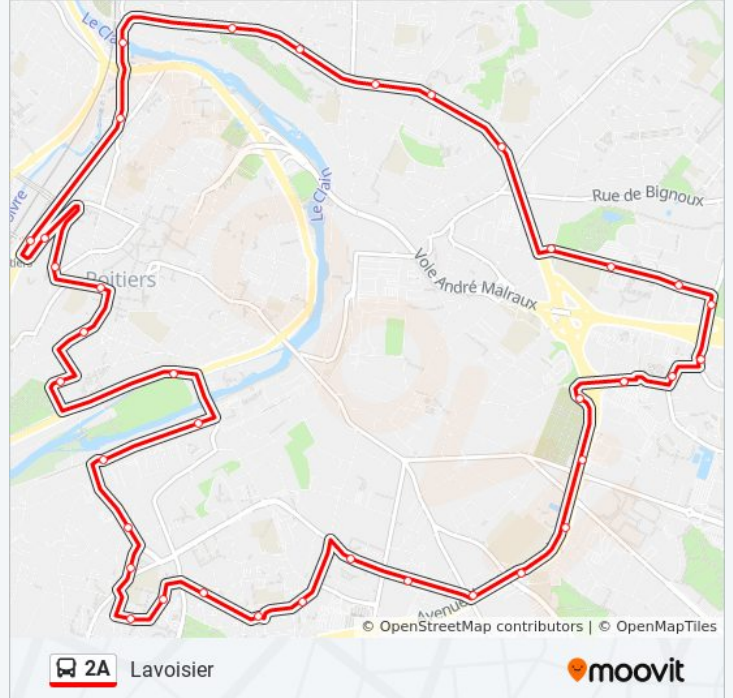

Lavoisier

Téléchargez

La ligne 2A de bus (Lavoisier) a 2 itinéraires. Pour les jours de la semaine, les heures de service sont:

(1) Lavoisier: 06:20 - 21:05(2) Victor Hugo: 21:31 - 21:57

Utilisez l'application Moovit pour trouver la station de la ligne 2A de bus la plus proche et savoir quand la prochaine ligne 2A de bus arrive.

Direction: Lavoisier

38 arrêts

[VOIR LES HORAIRES DE LA LIGNE](#)

Lavoisier
La Fayette
Stade
Patinoire
Camille Guérin
Les Landes
Paul Verlaine
Pontreau
Grand Maison
St-Cyprien
Molière
Clos Gaultier
Les Sables
Rhin-Danube
Fief De Grimoire
Les Cours
Pont St-Cyprien
Paul Blet
Blossac
Carnot
Victor Hugo

Informations de la ligne 2A de bus**Direction:** Lavoisier**Arrêts:** 38**Durée du Trajet:** 50 min**Récapitulatif de la ligne:**

A. Briand
Gare Passerelle
Gare Grand Cerf
La Chaussée
Pont Le Nain
Mozart
Europe
Le Mail
Marbourg
Rondy
Touffenet
Jean Moulin
Parc Expo
Northampton
Bois Dousset
Beaulieu
Lavoisier

Direction: Victor Hugo

Arrêts: 21

Durée du Trajet: 22 min

Récapitulatif de la ligne:

Les Sables

Rhin-Danube

Fief De Grimoire

Les Cours