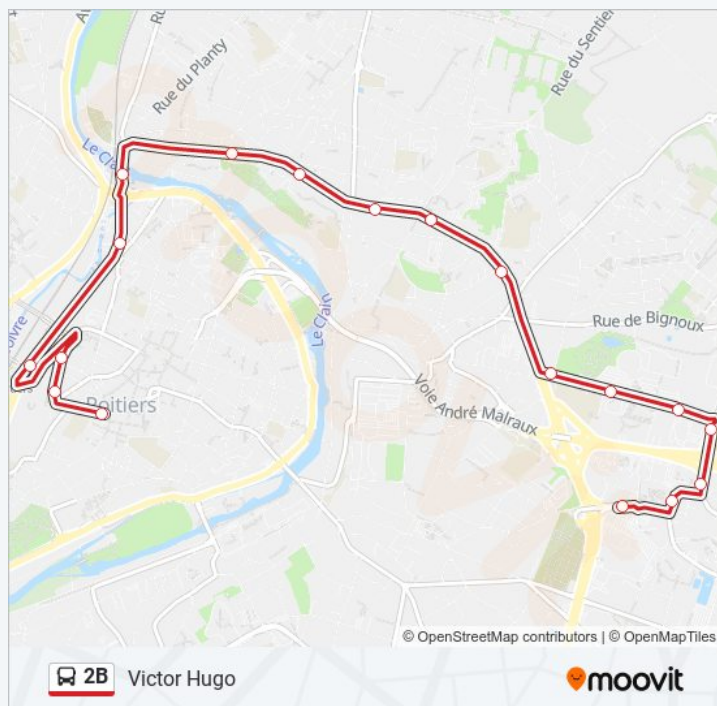

Direction: Lavoisier

37 arrêts

[VOIR LES HORAIRES DE LA LIGNE](#)

Lavoisier
 Beaulieu
 Bois Dousset
 Northampton
 Parc Expo
 Jean Moulin
 Touffenet
 Rondy
 Marbourg
 Le Mail
 Europe
 Mozart
 Pont Le Nain
 La Chaussée
 Gare Grand Cerf
 Verdun
 A. Briand
 Victor Hugo

Informations de la ligne 2B de bus

Direction: Lavoisier

Arrêts: 37

Durée du Trajet: 51 min

Récapitulatif de la ligne:

Magenta
Blossac
Paul Blet
Pont St-Cyprien
Les Cours
Fief De Grimoire
Rhin-Danube
Les Sables
Clos Gaultier
Molière
St-Cyprien
Grand Maison
Pontreau
Paul Verlaine
Les Landes
Camille Guérin
Patinoire
Stade
Lavoisier

lundi	21:30
mardi	21:30
mercredi	21:30
jeudi	21:30
vendredi	21:30
samedi	21:25
dimanche	Pas Opérationnel

Informations de la ligne 2B de bus

Direction: Victor Hugo

Arrêts: 18

Durée du Trajet: 20 min

Récapitulatif de la ligne:

Europe

Mozart

Pont Le Nain

La Chaussée

Gare Grand Cerf

Verdun

A. Briand

Victor Hugo