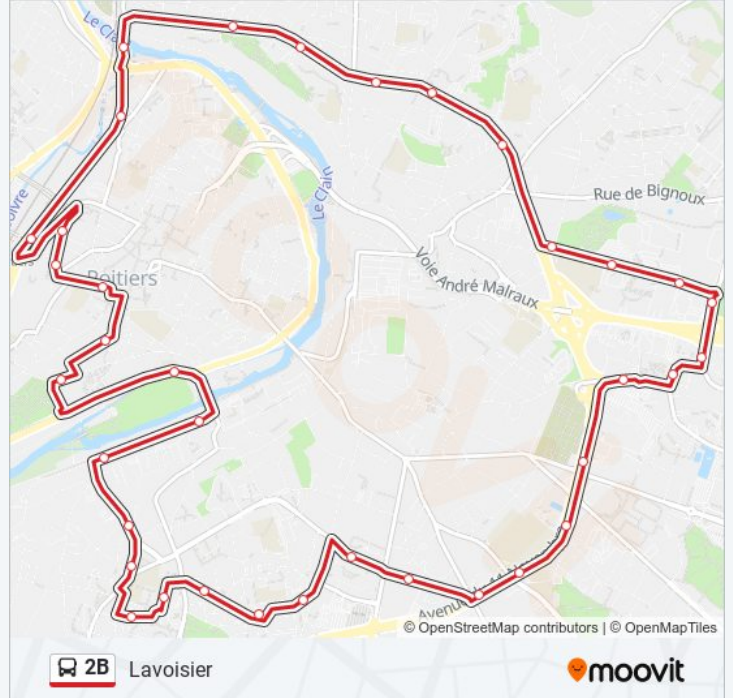

Direction: Lavoisier

37 arrêts

[VOIR LES HORAIRES DE LA LIGNE](#)

Lavoisier
 Beaulieu
 Bois Dousset
 Northampton
 Parc Expo
 Jean Moulin
 Touffenet
 Rondy
 Marbourg
 Le Mail
 Europe
 Mozart
 Pont Le Nain
 La Chaussée
 Gare Grand Cerf
 Verdun
 A. Briand
 Victor Hugo

Informations de la ligne 2B de bus

Direction: Lavoisier

Arrêts: 37

Durée du Trajet: 51 min

Récapitulatif de la ligne:

Magenta
Blossac
Paul Blet
Pont St-Cyprien
Les Cours
Fief De Grimoire
Rhin-Danube
Les Sables
Clos Gaultier
Molière
St-Cyprien
Grand Maison
Pontreau
Paul Verlaine
Les Landes
Camille Guérin
Patinoire
Stade
Lavoisier

Direction: Victor Hugo

18 arrêts

[VOIR LES HORAIRES DE LA LIGNE](#)

Lavoisier
Beaulieu
Bois Dousset
Northampton
Parc Expo
Jean Moulin
Touffenet
Rondy
Marbourg
Le Mail

Horaires de la ligne 2B de bus

Horaires de l'itinéraire Victor Hugo:

lundi	21:30
mardi	21:30
mercredi	21:30
jeudi	21:30
vendredi	21:30
samedi	21:25
dimanche	Pas Opérationnel

Informations de la ligne 2B de bus

Direction: Victor Hugo

Arrêts: 18

Durée du Trajet: 20 min

Récapitulatif de la ligne: