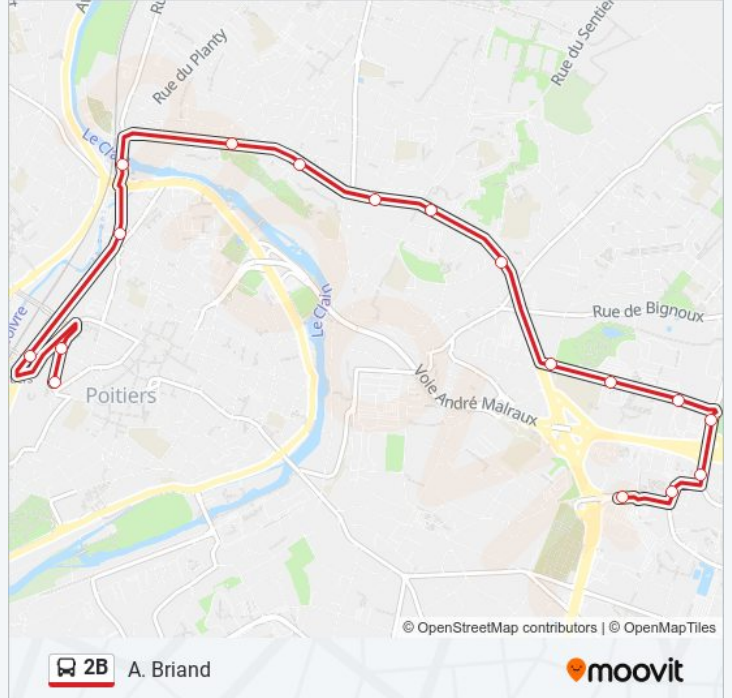

A. Briand

Téléchargez

La ligne 2B de bus (A. Briand) a 3 itinéraires. Pour les jours de la semaine, les heures de service sont:

(1) A. Briand: 21:55(2) Lavoisier: 06:25 - 21:00(3) Victor Hugo: 21:30

Utilisez l'application Moovit pour trouver la station de la ligne 2B de bus la plus proche et savoir quand la prochaine ligne 2B de bus arrive.

Direction: A. Briand

17 arrêts

[VOIR LES HORAIRES DE LA LIGNE](#)

Lavoisier
Beaulieu
Bois Dousset
Northampton
Parc Expo
Jean Moulin
Touffenet
Rondy
Marbourg
Le Mail
Europe
Mozart
Pont Le Nain
La Chaussée
Gare Grand Cerf
Verdun
A. Briand

Direction: Lavoisier

37 arrêts

[VOIR LES HORAIRES DE LA LIGNE](#)

Lavoisier
 Beaulieu
 Bois Dousset
 Northampton
 Parc Expo
 Jean Moulin
 Touffenet
 Rondy
 Marbourg
 Le Mail
 Europe
 Mozart
 Pont Le Nain
 La Chaussée
 Gare Grand Cerf
 Verdun
 A. Briand
 Victor Hugo

lundi	21:30
mardi	21:30
mercredi	21:30
jeudi	21:30
vendredi	21:30
samedi	21:25
dimanche	Pas Opérationnel

Informations de la ligne 2B de bus

Direction: Victor Hugo

Arrêts: 18

Durée du Trajet: 20 min

Récapitulatif de la ligne: