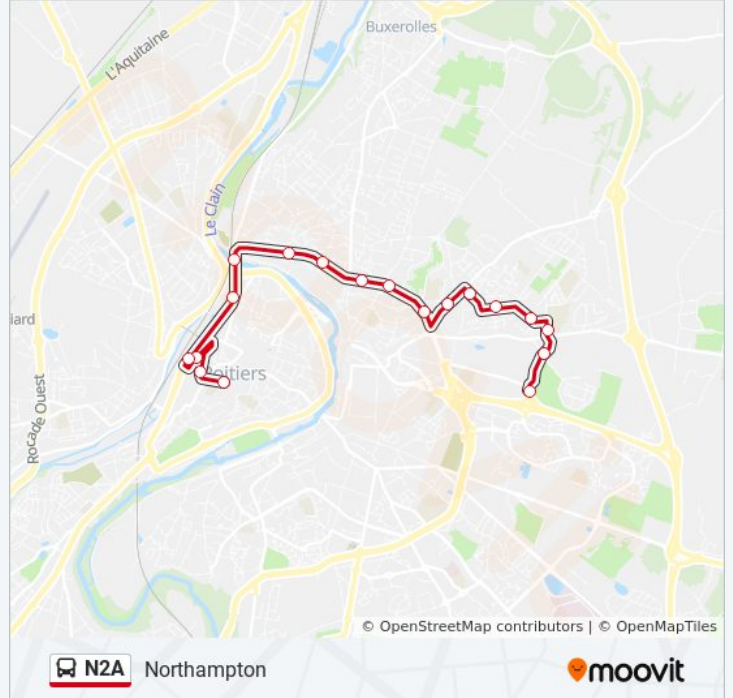

Direction: Northampton

18 arrêts

[VOIR LES HORAIRES DE LA LIGNE](#)

Victor Hugo

A. Briand

Gare Passerelle

Gare Grand Cerf

La Chaussée

Pont Le Nain

Mozart

Europe

Le Mail

Marbourg

Rondy

Rue De Bonneuil

Olympe De Gouges

Informations de la ligne N2A de bus**Direction:** Northampton**Arrêts:** 18**Durée du Trajet:** 18 min**Récapitulatif de la ligne:**

Direction: Victor Hugo

57 arrêts

[VOIR LES HORAIRES DE LA LIGNE](#)

Victor Hugo
 A. Briand
 Gare Passerelle
 Gare Grand Cerf
 La Chaussée
 Pont Le Nain
 Mozart
 Europe
 Le Mail
 Marbourg
 Rondy
 Rue De Bonneuil
 Olympe De Gouges
 Hoche
 Marat
 St-Jacques De Compostelle
 Châlons
 Northampton

Informations de la ligne N2A de bus

Direction: Victor Hugo

Arrêts: 57

Durée du Trajet: 57 min

Récapitulatif de la ligne:

Bois Dousset

Beaulieu

Foyer Soleil