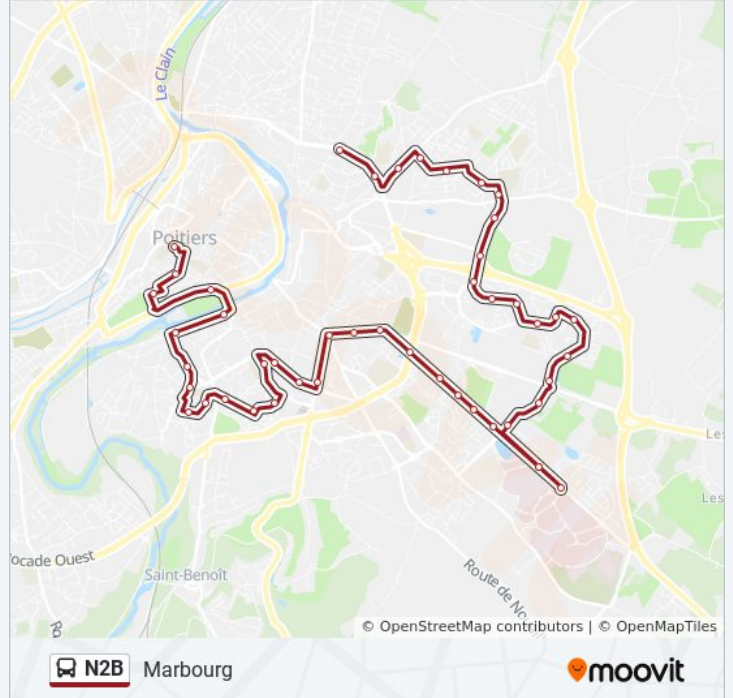

Direction: Marbourg

47 arrêts

[VOIR LES HORAIRES DE LA LIGNE](#)

Victor Hugo

Magenta

Blossac

Paul Blet

Pont St-Cyprien

Les Cours

Fief De Grimoire

Rhin-Danube

Les Sables

Clos Gaultier

Molière

St-Cyprien

Grand Maison

Ronsard

Acadie

Pontreau

Rte De Gencay

Confort Moderne

Petit Tour

Pierre Levée

Jacques Coeur

Informations de la ligne N2B de bus**Direction:** Marbourg**Arrêts:** 47**Durée du Trajet:** 40 min**Récapitulatif de la ligne:**

Bosquets
Gymnase
Aubépines
Petits Champs
Tour Jean Bernard
Centre Hospitalier
Tour Jean Bernard
Pôle Technologique
Descartes
Campus
lassy
Mariéville
Montpensier
Iaroslav
Centre Culturel
Vayres
Bois Dousset
Northampton
Châlons
St-Jacques De Compostelle
Marat
Hoche
Olympe De Gouges
Rue De Bonneuil
Rondy
Marbourg