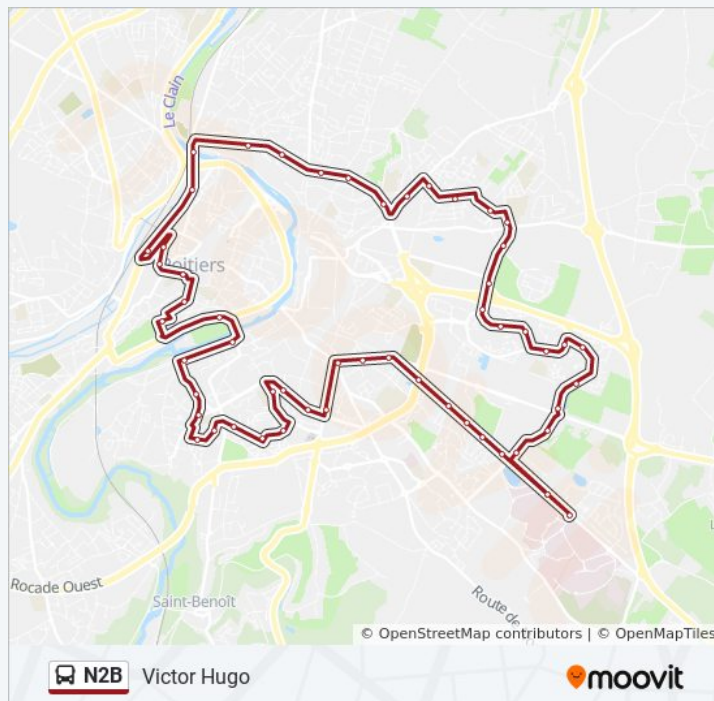

Pont St-Cyprien

Les Cours

Fief De Grimoire

Rhin-Danube

Les Sables

Clos Gaultier

Molière

St-Cyprien

Jacques Coeur

Bosquets

Gymnase

Aubépines

Petits Champs

Tour Jean Bernard

Horaires de la ligne N2B de bus

Horaires de l'itinéraire Victor Hugo:

lundi	04:50 - 23:00
mardi	00:07 - 23:00
mercredi	00:07 - 23:00
jeudi	00:07 - 23:00
vendredi	00:07 - 23:00
samedi	00:07 - 23:00
dimanche	00:07 - 22:44

Informations de la ligne N2B de bus

Direction: Victor Hugo

Arrêts: 56

Durée du Trajet: 50 min

Récapitulatif de la ligne:

Centre Hospitalier

Tour Jean Bernard

Pôle Technologique

Descartes

Campus