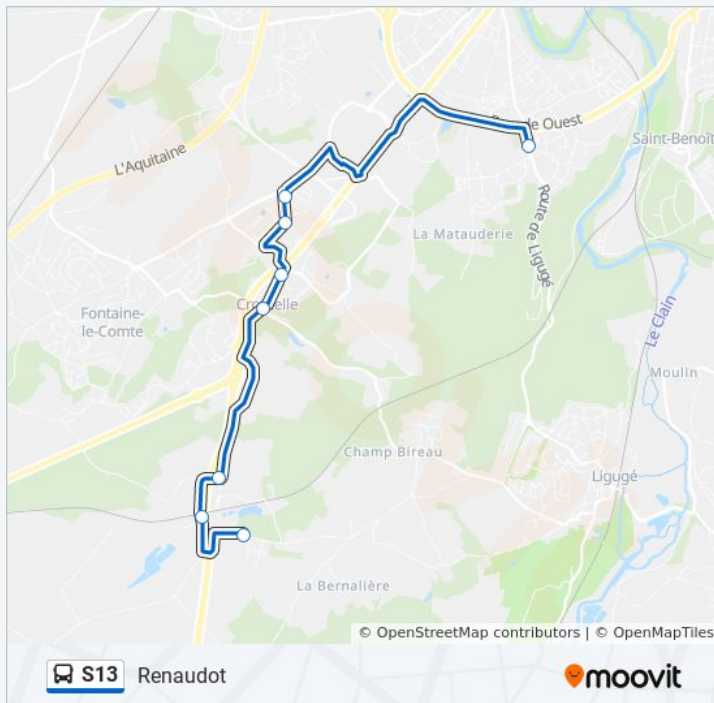

**Direction: Cimeau**

9 arrêts

[VOIR LES HORAIRES DE LA LIGNE](#)

Renaudot

La Berlanderie

Croutelle Les Hauts

Grand Rue

Place D'Ivoy

lundi	07:58
mardi	07:58
mercredi	07:58
jeudi	07:58
vendredi	07:58
samedi	Pas Opérationnel
dimanche	Pas Opérationnel

**Direction: Renaudot**

9 arrêts

[VOIR LES HORAIRES DE LA LIGNE](#)

Cimeau

Mirande

Moulin De La Reinière

Violet

Place D'Ivoy

Grand Rue

Croutelle Les Hauts

La Berlanderie

Renaudot

## Informations de la ligne S13 de bus

**Direction:** Renaudot

**Arrêts:** 9

**Durée du Trajet:** 20 min

**Récapitulatif de la ligne:**

Les horaires et trajets sur une carte de la ligne S13 de bus sont disponibles dans un fichier PDF hors-ligne sur [moovitapp.com](https://moovitapp.com). Utilisez le [Appli Moovit](#) pour voir les horaires de bus, train ou métro en temps réel, ainsi que les instructions étape par étape pour tous les transports publics à Poitiers.