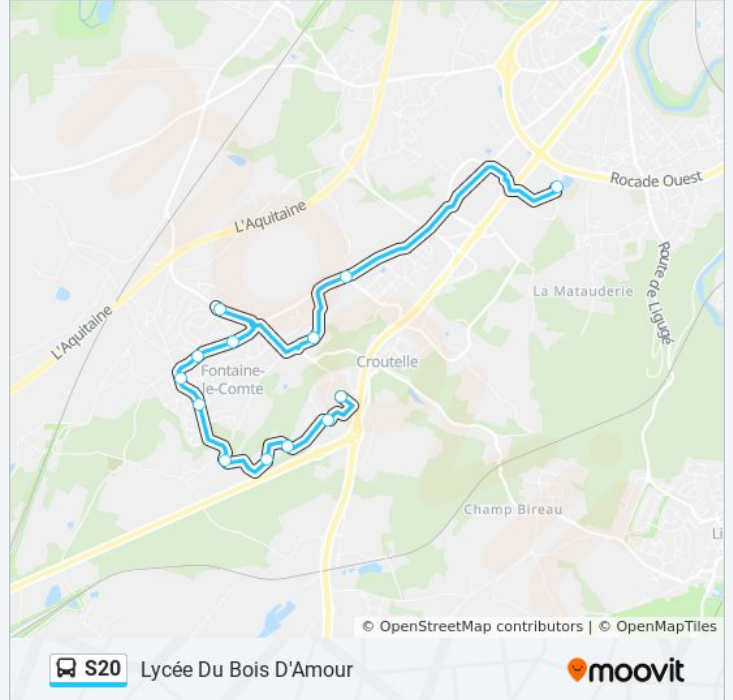

Direction: L'Audemont

13 arrêts

[VOIR LES HORAIRES DE LA LIGNE](#)

Lycée Du Bois D'Amour
Rte De Poitiers - Rouerie
Fontaine-Les Vignes
Rue Des Chaumes
Route De Poitiers
St Exupéry
Liberté
Les Lilas
Malakoff
Les Feuillants
Vercors
Fontaine Aquitaine
L'Audemont

Direction: Lycée Du Bois D'Amour

13 arrêts

[VOIR LES HORAIRES DE LA LIGNE](#)

L'Audumont
Fontaine Aquitaine
Vercors
Les Feuillants
Malakoff
Les Lilas
Liberté
St Exupéry
Route De Poitiers
Rue Des Chaumes
Fontaine-Les Vignes
Rte De Poitiers - Rouerie
Lycée Du Bois D'Amour

Horaires de la ligne S20 de bus

Horaires de l'itinéraire Lycée Du Bois D'Amour:

lundi	07:20
mardi	07:20
mercredi	07:20
jeudi	07:20
vendredi	07:20
samedi	Pas Opérationnel
dimanche	Pas Opérationnel

Informations de la ligne S20 de bus

Direction: Lycée Du Bois D'Amour

Arrêts: 13

Durée du Trajet: 20 min

Récapitulatif de la ligne:

Les horaires et trajets sur une carte de la ligne S20 de bus sont disponibles dans un fichier PDF hors-ligne sur moovitapp.com. Utilisez le [Appli Moovit](#) pour voir les horaires de bus, train ou métro en temps réel, ainsi que les instructions étape par étape pour tous les transports publics à Poitiers.