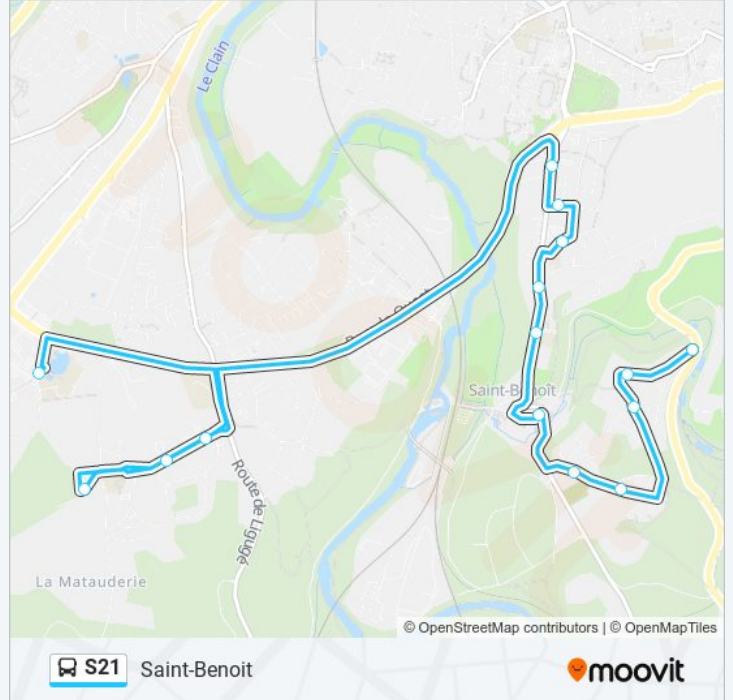

**Informations de la ligne S21 de bus****Direction:** Lycée Du Bois D'Amour**Arrêts:** 15**Durée du Trajet:** 26 min**Récapitulatif de la ligne:**

## Direction: Saint-Benoit

15 arrêts

[VOIR LES HORAIRES DE LA LIGNE](#)

Lycée Du Bois D'Amour  
 Rue Des Bruyères  
 Fief Clairét  
 Chantejeau  
 Mérigotte  
 Les Lonjoies  
 La Hune  
 Cybellerie  
 Irma Jouenne  
 St-Benoît Bourg  
 Bergeottes  
 Le Cherpe  
 Charmilles  
 Les Buis  
 Saint-Benoit

## Horaires de la ligne S21 de bus

Horaires de l'itinéraire Saint-Benoit:

lundi	18:10
mardi	18:10
mercredi	12:10
jeudi	18:10
vendredi	18:10
samedi	Pas Opérationnel
dimanche	Pas Opérationnel

## Informations de la ligne S21 de bus

**Direction:** Saint-Benoit

**Arrêts:** 15

**Durée du Trajet:** 21 min

**Récapitulatif de la ligne:**

Les horaires et trajets sur une carte de la ligne S21 de bus sont disponibles dans un fichier PDF hors-ligne sur [moovitapp.com](https://moovitapp.com). Utilisez le [Appli Moovit](#) pour voir les horaires de bus, train ou métro en temps réel, ainsi que les instructions étape par étape pour tous les transports publics à Poitiers.