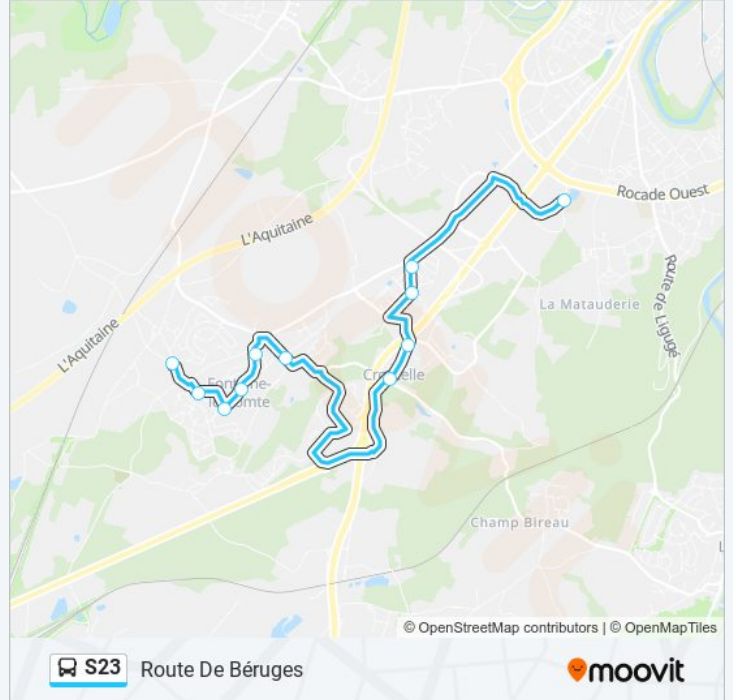

La ligne S23 de bus (Lycée Du Bois D'Amour) a 2 itinéraires. Pour les jours de la semaine, les heures de service sont:

(1) Lycée Du Bois D'Amour: 07:18(2) Route De Béruges: 18:10

Utilisez l'application Moovit pour trouver la station de la ligne S23 de bus la plus proche et savoir quand la prochaine ligne S23 de bus arrive.

**Direction: Lycée Du Bois D'Amour**

11 arrêts

[VOIR LES HORAIRES DE LA LIGNE](#)

Route De Béruges

Baudry

Rue Du Stade

Fontaine Mairie

Jupiter

### Direction: Route De Béruges

11 arrêts

[VOIR LES HORAIRES DE LA LIGNE](#)

Lycée Du Bois D'Amour  
 La Berlanderie  
 Croutelle Les Hauts  
 Grand Rue  
 Place D'Ivoy  
 Balzac  
 Jupiter  
 Fontaine Mairie  
 Rue Du Stade  
 Baudry  
 Route De Béruges

### Informations de la ligne S23 de bus

**Direction:** Route De Béruges

**Arrêts:** 11

**Durée du Trajet:** 19 min

**Récapitulatif de la ligne:**

Les horaires et trajets sur une carte de la ligne S23 de bus sont disponibles dans un fichier PDF hors-ligne sur [moovitapp.com](https://moovitapp.com). Utilisez le [Appli Moovit](#) pour voir les horaires de bus, train ou métro en temps réel, ainsi que les instructions étape par étape pour tous les transports publics à Poitiers.