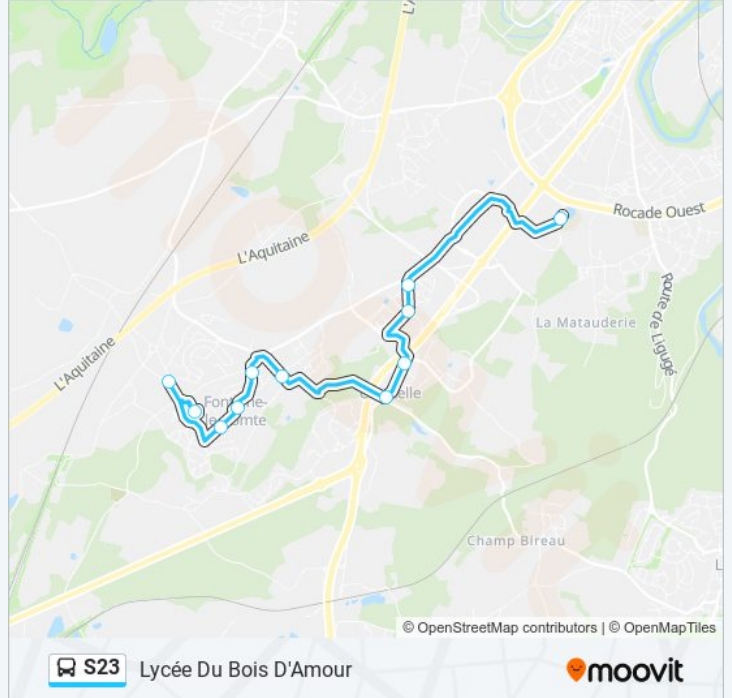

**Direction: Lycée Du Bois D'Amour**

11 arrêts

[VOIR LES HORAIRES DE LA LIGNE](#)

Route De Béruges

Baudry

Rue Du Stade

Fontaine Mairie

Jupiter

lundi	07:18
mardi	07:18
mercredi	07:18
jeudi	07:18
vendredi	07:18
samedi	Pas Opérationnel
dimanche	Pas Opérationnel

**Informations de la ligne S23 de bus**

**Direction:** Lycée Du Bois D'Amour

**Arrêts:** 11

**Durée du Trajet:** 17 min

**Récapitulatif de la ligne:**

### Direction: Route De Béruges

11 arrêts

[VOIR LES HORAIRES DE LA LIGNE](#)

Lycée Du Bois D'Amour  
 La Berlanderie  
 Croutelle Les Hauts  
 Grand Rue  
 Place D'Ivoy  
 Balzac  
 Jupiter  
 Fontaine Mairie  
 Rue Du Stade  
 Baudry  
 Route De Béruges