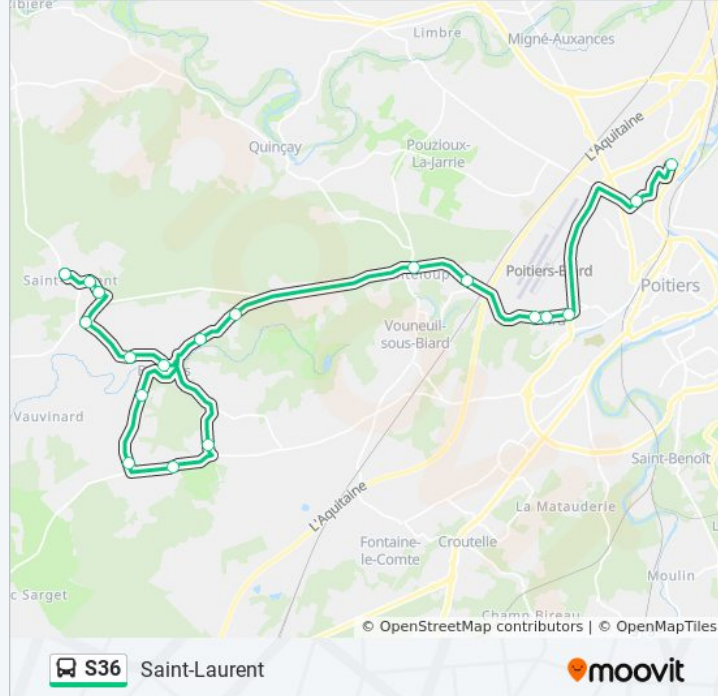

Direction: L'Etoile

21 arrêts

[VOIR LES HORAIRES DE LA LIGNE](#)

Saint-Laurent

Briquetterie

Bigotterie

L'Aumône

Béruges Stade

Béruges Mairie

Bourgversé

Le Champ De La Plaine

Route De Sanxay

Le Lac

La Bourdillère

Boussais

Val De Boivre

La Fenêtre

Chanteloup

Vouneuil Mairie

Val De Boivre

Boussais

La Bourdilière

Le Lac

Route De Sanxay

Informations de la ligne S36 de bus

Direction: Saint-Laurent

Arrêts: 21

Durée du Trajet: 61 min

Récapitulatif de la ligne:

Bigotterie

Briquetterie

Saint-Laurent