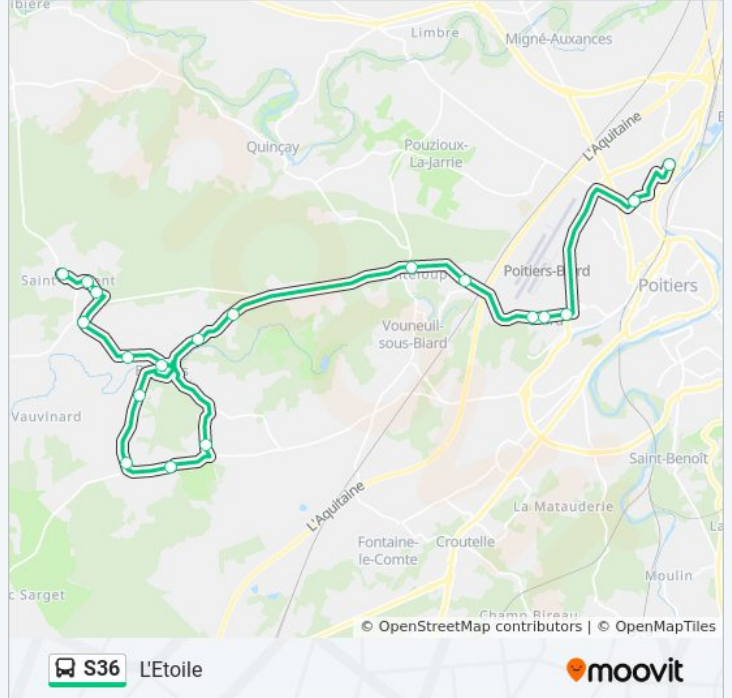

Direction: L'Etoile

21 arrêts

[VOIR LES HORAIRES DE LA LIGNE](#)

Saint-Laurent

Briquetterie

Bigotterie

L'Aumône

Béruges Stade

Béruges Mairie

Bourgversé

Le Champ De La Plaine

Route De Sanxay

Le Lac

La Bourdillère

Boussais

Val De Boivre

Vouneuil Mairie

Chanteloup

La Fenêtre

Biard Gymnase

Biard Centre

Avenue Du Parc

Nelson Mandela

L'Etoile

Direction: Saint-Laurent

21 arrêts

[VOIR LES HORAIRES DE LA LIGNE](#)

L'Etoile

Nelson Mandela

Avenue Du Parc

Biard Centre

Biard Gymnase