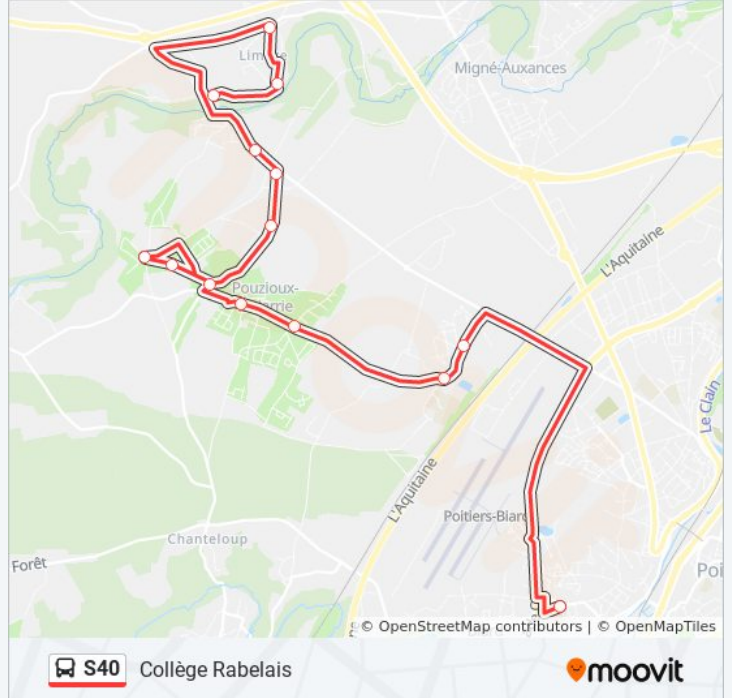

 S40

Collège Rabelais

Téléchargez

La ligne S40 de bus (Collège Rabelais) a 2 itinéraires. Pour les jours de la semaine, les heures de service sont:

(1) Collège Rabelais: 07:47(2) Rue Du Moulin: 17:15

Utilisez l'application Moovit pour trouver la station de la ligne S40 de bus la plus proche et savoir quand la prochaine ligne S40 de bus arrive.

Direction: Collège Rabelais

14 arrêts

[VOIR LES HORAIRES DE LA LIGNE](#)

Migné Limbre

Ecole De Limbre

Rue Du Moulin

Pourettes

Moulinet

Informations de la ligne S40 de bus**Direction:** Collège Rabelais**Arrêts:** 14**Durée du Trajet:** 31 min**Récapitulatif de la ligne:**

Direction: Rue Du Moulin

14 arrêts

[VOIR LES HORAIRES DE LA LIGNE](#)