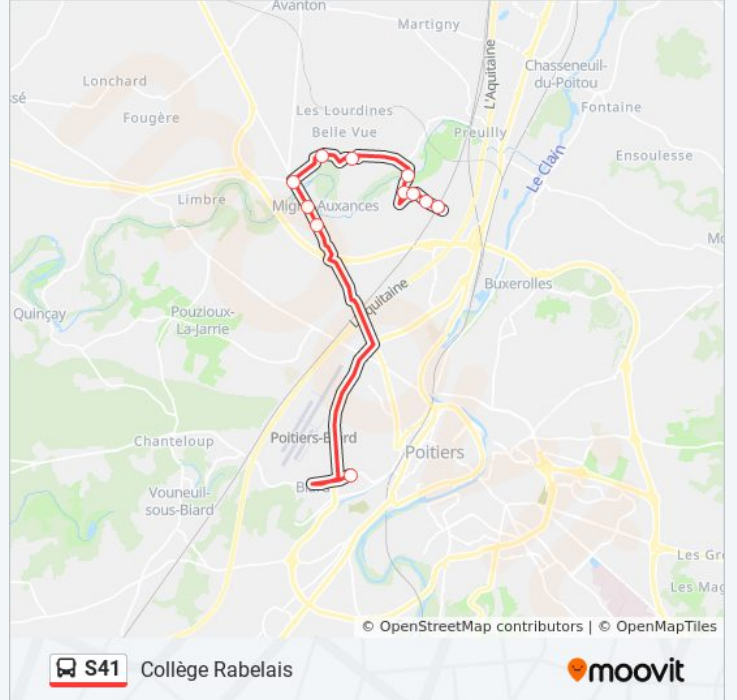

Les horaires et trajets sur une carte de la ligne S41 de bus sont disponibles dans un fichier PDF hors-ligne sur moovitapp.com. Utilisez le [Appli Moovit](#) pour voir les horaires de bus, train ou métro en temps réel, ainsi que les instructions étape par étape pour tous les transports publics à Poitiers.

[À propos de Moovit](#) • [Solutions MaaS](#) • [Pays disponibles](#) • [Communauté Moovit](#)

© 2024 Moovit - Tous droits réservés

**Consultez les horaires
d'arrivée en direct**