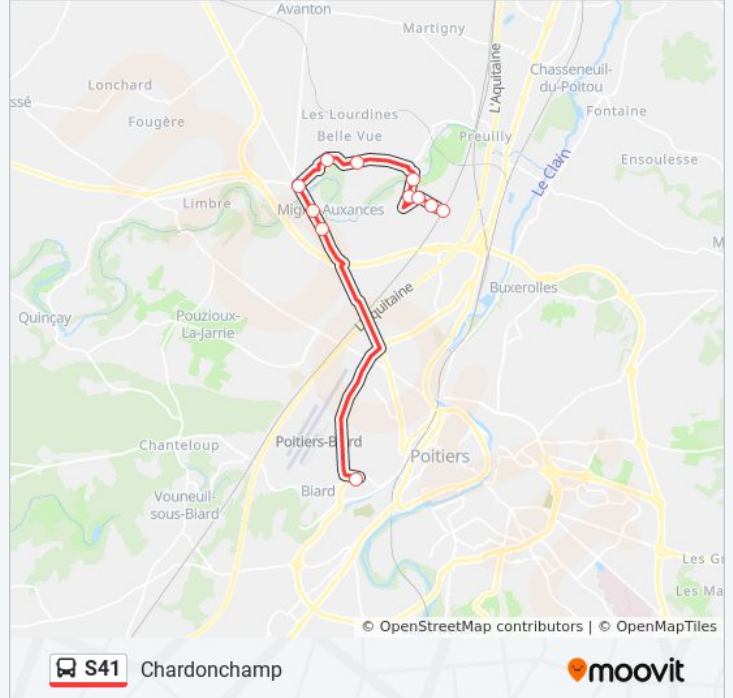

Lavaud

Rue Du Temps Perdu

Sainte-Loubette

Chardonchamp

**Horaires de la ligne S41 de bus**

Horaires de l'itinéraire Chardonchamp:

lundi	16:05 - 17:15
mardi	16:05 - 17:15
mercredi	12:40
jeudi	16:05 - 17:15
vendredi	16:05 - 17:15
samedi	Pas Opérationnel
dimanche	Pas Opérationnel

**Informations de la ligne S41 de bus****Direction:** Chardonchamp**Arrêts:** 12**Durée du Trajet:** 32 min**Récapitulatif de la ligne:**

## Direction: Collège Rabelais

12 arrêts

[VOIR LES HORAIRES DE LA LIGNE](#)

Chardonchamp  
 Sainte-Loubette  
 Rue Du Temps Perdu  
 Lavaud  
 Pont Chardonchamp  
 Migné Rochereaux  
 Les Vignes  
 Les Fougères  
 Guille Belette  
 Dr Mesmain  
 République  
 Collège Rabelais