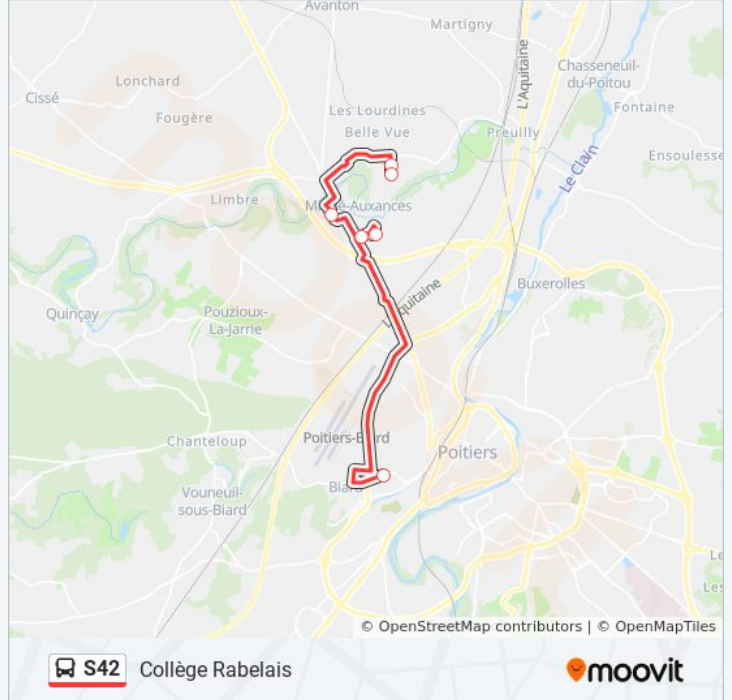

Utilisez l'application Moovit pour trouver la station de la ligne S42 de bus la plus proche et savoir quand la prochaine ligne S42 de bus arrive.

**Direction: Collège Rabelais**

10 arrêts

[VOIR LES HORAIRES DE LA LIGNE](#)

Tourmaline  
Nanteuil  
Paul Brault  
Les Coudres  
La Garenne  
La Belletière  
Place Du 19 Mars  
Stade Auxances  
La Bugellerie  
Collège Rabelais

**Horaires de la ligne S42 de bus**

Horaires de l'itinéraire Collège Rabelais:

### Direction: Tourmaline

10 arrêts

[VOIR LES HORAIRES DE LA LIGNE](#)

- Collège Rabelais
- La Bugellerie
- Stade Auxances
- Place Du 19 Mars
- La Belletière
- La Garenne
- Les Coudres
- Paul Brault
- Nanteuil
- Tourmaline