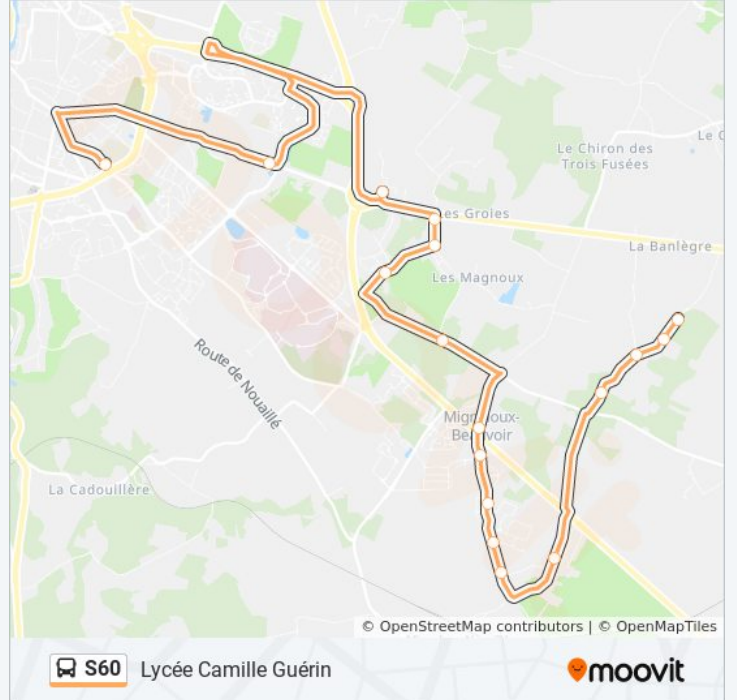

Les horaires et trajets sur une carte de la ligne S60 de bus sont disponibles dans un fichier PDF hors-ligne sur moovitapp.com. Utilisez le [Appli Moovit](#) pour voir les horaires de bus, train ou métro en temps réel, ainsi que les instructions étape par étape pour tous les transports publics à Poitiers.

[À propos de Moovit](#) • [Solutions MaaS](#) • [Pays disponibles](#) • [Communauté Moovit](#)

© 2024 Moovit - Tous droits réservés

**Consultez les horaires
d'arrivée en direct**