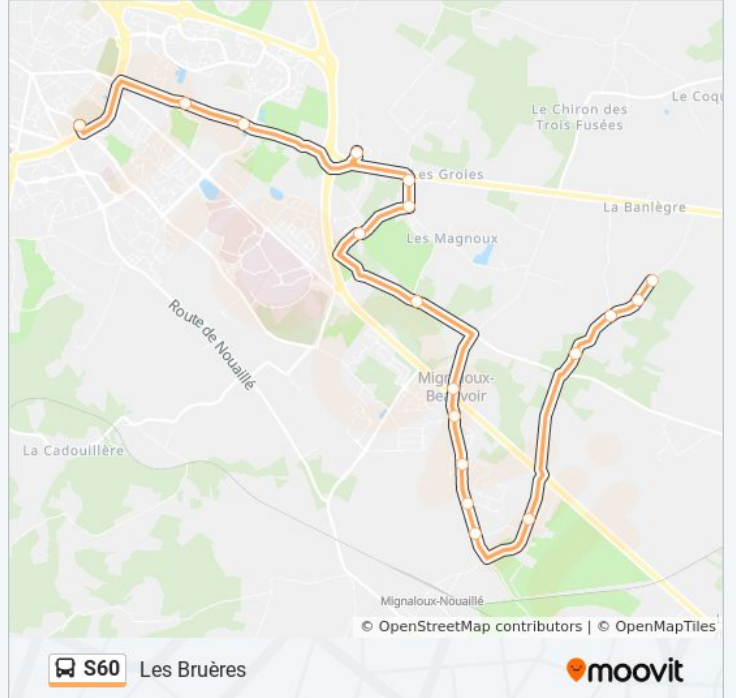

Les Bruères

Téléchargez

La ligne S60 de bus (Les Bruères) a 2 itinéraires. Pour les jours de la semaine, les heures de service sont:

(1) Les Bruères: 18:10(2) Lycée Camille Guérin: 07:02

Utilisez l'application Moovit pour trouver la station de la ligne S60 de bus la plus proche et savoir quand la prochaine ligne S60 de bus arrive.

Direction: Les Bruères

18 arrêts

[VOIR LES HORAIRES DE LA LIGNE](#)

Lycée Camille Guérin
Rabelais
Maison Des Etudiants
Margouillet
Breuil L'Abbesse
Curé Jacquet
Sainte Croix
Sachères
Mignaloux Eglise
Mignaloux Mairie
Mignaloux Aquitaine
Le Mars
La Rouartinière
Le Golf
Route De Savigny
Chemin Porchaire
Grands Bois
Les Bruères

Direction: Lycée Camille Guérin

17 arrêts

[VOIR LES HORAIRES DE LA LIGNE](#)

- Les Bruères
- Grands Bois
- Chemin Porchaire
- Route De Savigny
- Le Golf
- La Rouartinière
- Le Mars
- Mignaloux Aquitaine
- Mignaloux Mairie
- Mignaloux Eglise
- Sachères
- Sainte Croix
- Curé Jacquet
- Breuil L'Abbesse
- Margouillet
- Maison Des Etudiants
- Lycée Camille Guérin