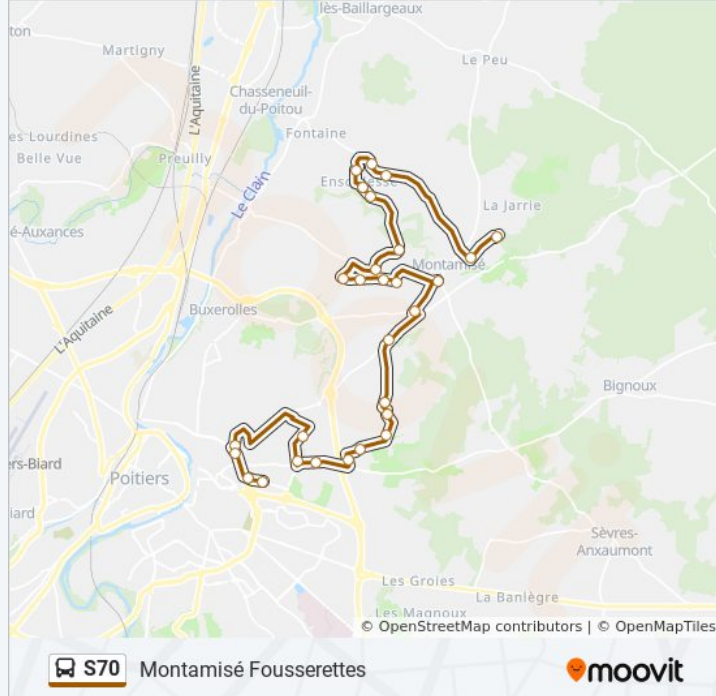

### Informations de la ligne S70 de bus

**Direction:** Montamisé Fousserettes

**Arrêts:** 29

**Durée du Trajet:** 46 min

**Récapitulatif de la ligne:**

Vallée De Lion

La Richardière

Sarzec

L'Abbaye

Ensoulesse

Ensoulesse

Bas Ensoulesse

Haut Ensoulesse

Les Doves

Rue Du Quéroir

Montamisé Fousserettes

### Direction: Montamisé-Charassé

30 arrêts

[VOIR LES HORAIRES DE LA LIGNE](#)

Alienor D'Aquitaine

Châlons

Petit Breuil

Route De Bonnes

Bois Jallais

La Germonière

Vallée De Lion

La Richardière

Sarzec

L'Abbaye