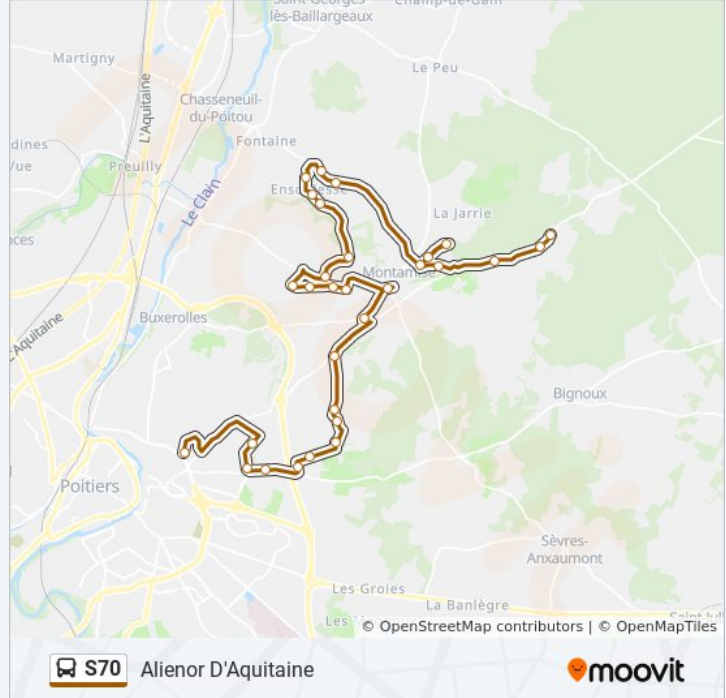

Mervant

Cussec

Breuil Mingot

Bois Jallais

Route De Bonnes

Petit Breuil

St-Jacques De Compostelle

Kyoto

### Direction: Montamisé Fousserettes

29 arrêts

[VOIR LES HORAIRES DE LA LIGNE](#)

Jean Moulin

Touffenet

Rondy

Alienor D'Aquitaine

Kyoto