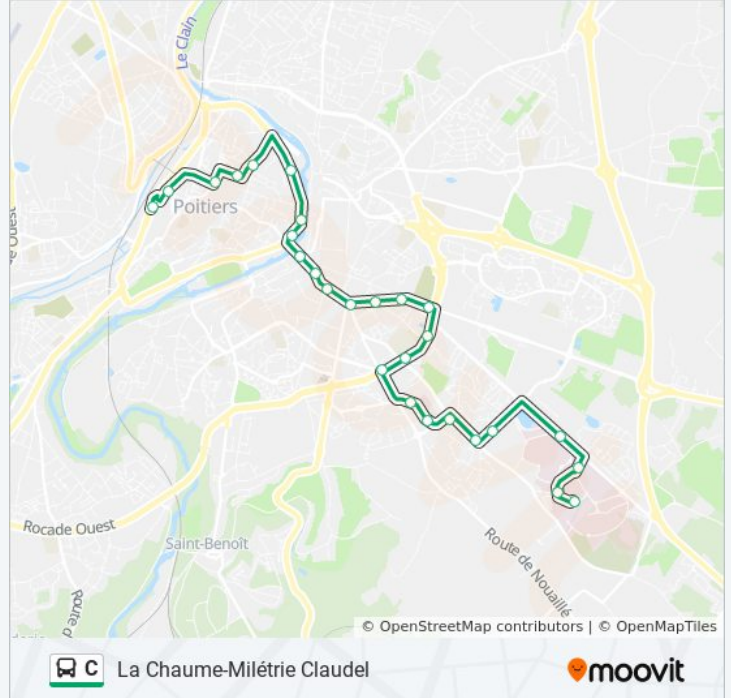

Direction: Gare Pont Achard

23 arrêts

[VOIR LES HORAIRES DE LA LIGNE](#)

Milétrie Claudel
Milétrie Beauchant
Milétrie Rond-Point
Tour Jean Bernard
Faculté De Médecine
Jodelle
La Rochefoucauld
Gibauderie
Providence
Les Landes
Camille Guérin
Patinoire
Stade
Palais De Justice
Pont Joubert
Bajon
Pont Neuf
Baptistère St-Jean
Henri Oudin
Victor Hugo
A. Briand

Informations de la ligne C de bus

Direction: Gare Pont Achard

Arrêts: 23

Durée du Trajet: 15 min

Récapitulatif de la ligne:

Gare Passerelle

Gare Pont Achard

Direction: La Chaume

44 arrêts

[VOIR LES HORAIRES DE LA LIGNE](#)

Milétrie Claudel

Milétrie Beauchant

Milétrie Rond-Point

Tour Jean Bernard

Faculté De Médecine

Jodelle