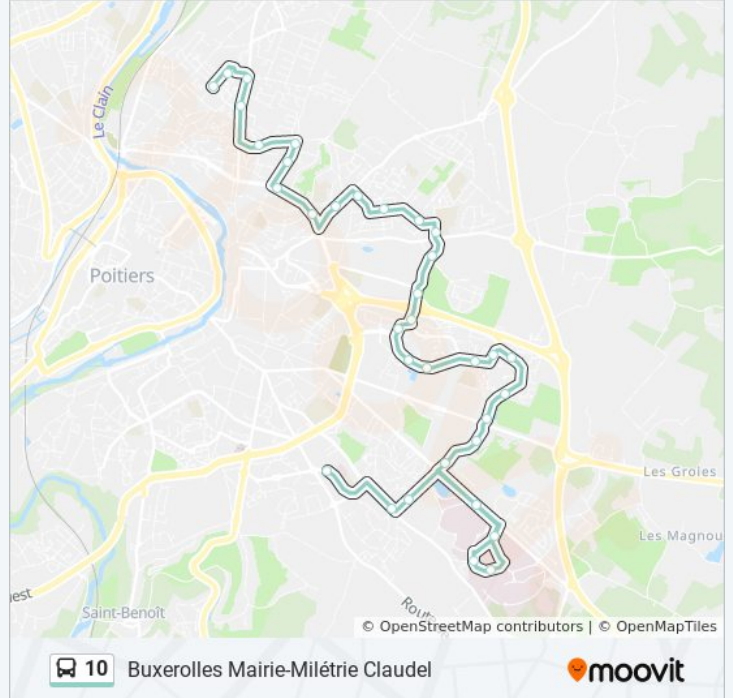

Châlons

Northampton

Bois Dousset

Beaulieu

Foyer Soleil

Jean Le Bon

Iaroslav

Montpensier

Mariéville

Iassy

Campus

Descartes

Pôle Technologique

Tour Jean Bernard

Milétrie Rond-Point

Milétrie Beauchant

Milétrie Claudel

Faculté De Médecine

Jodelle

Providence

Les horaires et trajets sur une carte de la ligne 10 de bus sont disponibles dans un fichier PDF hors-ligne sur moovitapp.com. Utilisez le [Appli Moovit](#) pour voir les horaires de bus, train ou métro en temps réel, ainsi que les instructions étape par étape pour tous les transports publics à Poitiers.

[À propos de Moovit](#) • [Solutions MaaS](#) • [Pays disponibles](#) • [Communauté Moovit](#)

© 2024 Moovit - Tous droits réservés

**Consultez les horaires
d'arrivée en direct**