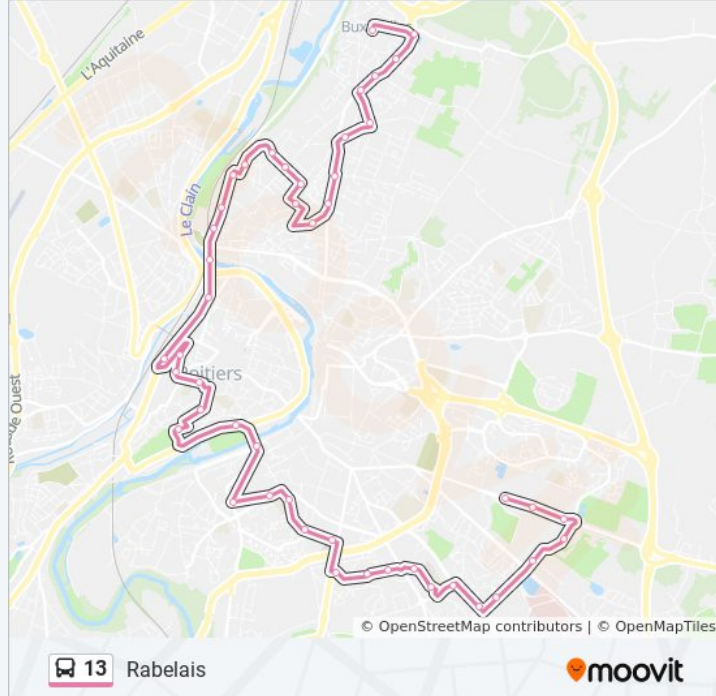

Beaupré

Grand Large

Providence

Gibauderie

La Rochefoucauld

Jodelle

Faculté De Médecine

Pôle Technologique

Descartes

Maison Des Etudiants

Cité U

Rabelais

Direction: Tour Jean Bernard

Horaires de la ligne 13 de bus

22 arrêts

[VOIR LES HORAIRES DE LA LIGNE](#)