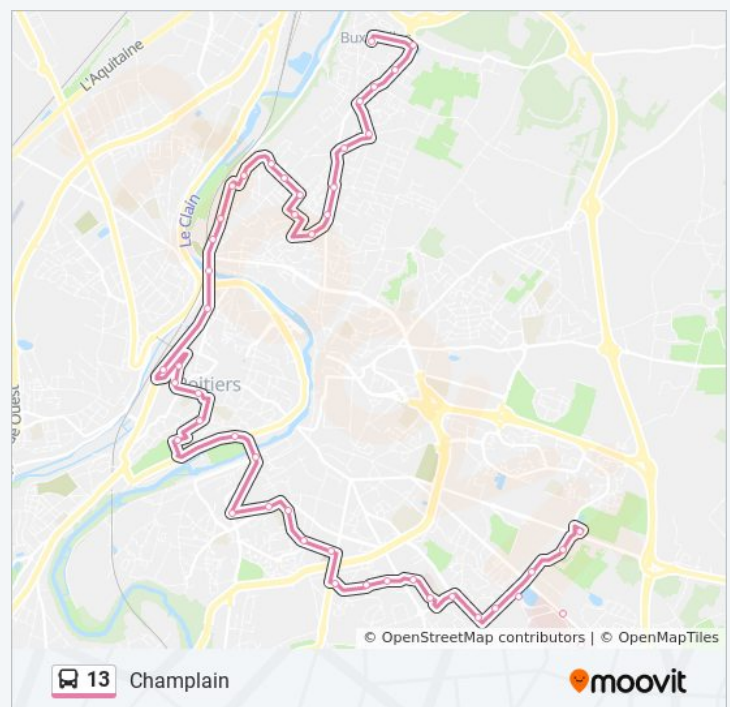

Amandiers

Parc Valvert

Acacias

Lessart

Abel Tassin

Vincenderie

Pont Le Nain

La Chaussée

Botte Molle

Marie Curie

Ronsard

Jambe À L'Ane

Rapiettes

Rocfer

mercredi	06:07 - 20:23
jeudi	06:07 - 20:23
vendredi	06:07 - 20:23
samedi	06:30 - 20:15
dimanche	Pas Opérationnel

### Informations de la ligne 13 de bus

**Direction:** Champlain

**Arrêts:** 48

**Durée du Trajet:** 53 min

**Récapitulatif de la ligne:**

Beaupré

Grand Large

Providence

Gibauderie

La Rochefoucauld

Jodelle

Faculté De Médecine

Héliport

Pôle Formation Santé

Milétrie Rond-Point

Tour Jean Bernard