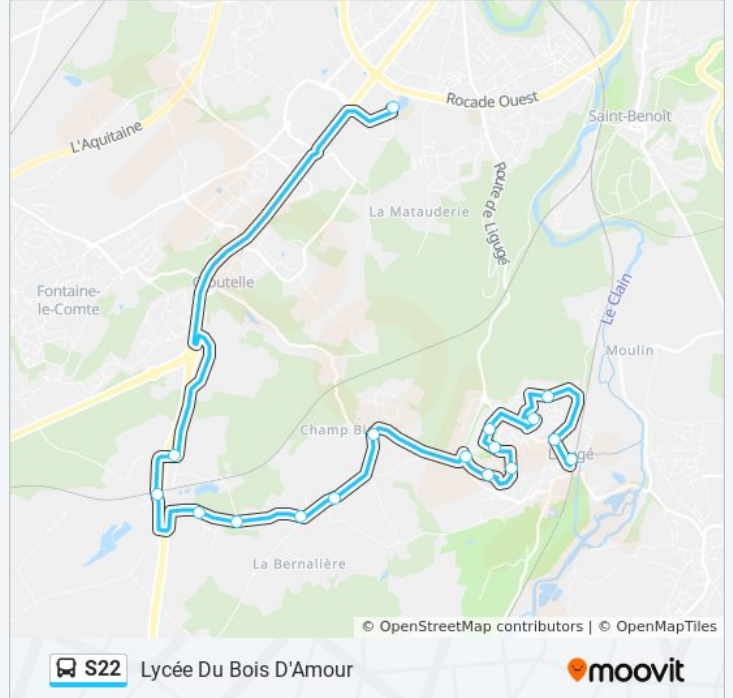

## Direction: Lycée Du Bois D'Amour

18 arrêts

[VOIR LES HORAIRES DE LA LIGNE](#)

Ligugé Gare  
 Givray  
 Noyer Au Roy  
 Chêne Vert  
 Moscovici  
 Bois Renard  
 Maurice Garçon  
 Chillou  
 Tisserands  
 Fief Du Pilier  
 Brassaise  
 Gachères  
 Challerie  
 Cimeau  
 Mirande  
 Moulin De La Reinière  
 Virolet  
 Lycée Du Bois D'Amour

## Horaires de la ligne S22 de bus

Horaires de l'itinéraire Lycée Du Bois D'Amour:

lundi	06:50 - 07:05
mardi	06:50 - 07:05
mercredi	06:50 - 07:05
jeudi	06:50 - 07:05
vendredi	06:50 - 07:05
samedi	Pas Opérationnel
dimanche	Pas Opérationnel

## Informations de la ligne S22 de bus

**Direction:** Lycée Du Bois D'Amour

**Arrêts:** 18

**Durée du Trajet:** 35 min

**Récapitulatif de la ligne:**

Les horaires et trajets sur une carte de la ligne S22 de bus sont disponibles dans un fichier PDF hors-ligne sur [moovitapp.com](https://moovitapp.com). Utilisez le [Appli Moovit](#) pour voir les horaires de bus, train ou métro en temps réel, ainsi que les instructions étape par étape pour tous les transports publics à Poitiers.