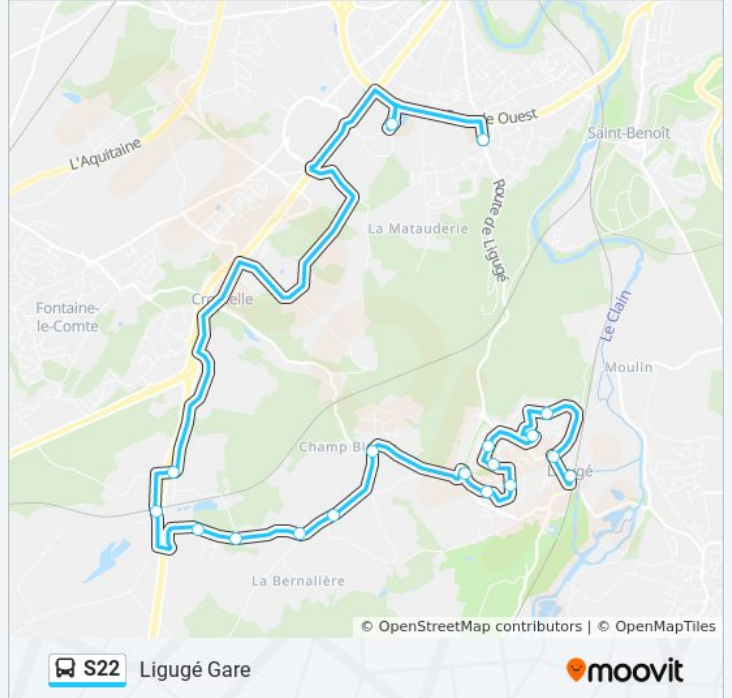

Utilisez l'application Moovit pour trouver la station de la ligne S22 de bus la plus proche et savoir quand la prochaine ligne S22 de bus arrive.

**Direction: Ligugé Gare**

19 arrêts

[VOIR LES HORAIRES DE LA LIGNE](#)

Noyer Au Roy

Givray

Ligugé Gare

**Horaires de la ligne S22 de bus**

Horaires de l'itinéraire Ligugé Gare:

lundi	17:15 - 18:35
mardi	17:15 - 18:35
mercredi	13:30
jeudi	17:15 - 18:35
vendredi	17:15 - 18:35
samedi	Pas Opérationnel
dimanche	Pas Opérationnel

**Informations de la ligne S22 de bus****Direction:** Ligugé Gare**Arrêts:** 19**Durée du Trajet:** 32 min**Récapitulatif de la ligne:**

## Direction: Lycée Du Bois D'Amour

18 arrêts

[VOIR LES HORAIRES DE LA LIGNE](#)

Ligugé Gare  
 Givray  
 Noyer Au Roy  
 Chêne Vert  
 Moscovici  
 Bois Renard  
 Maurice Garçon  
 Chillou  
 Tisserands  
 Fief Du Pilier  
 Brassaise  
 Gachères  
 Challerie  
 Cimeau  
 Mirande  
 Moulin De La Reinière  
 Virolet  
 Lycée Du Bois D'Amour