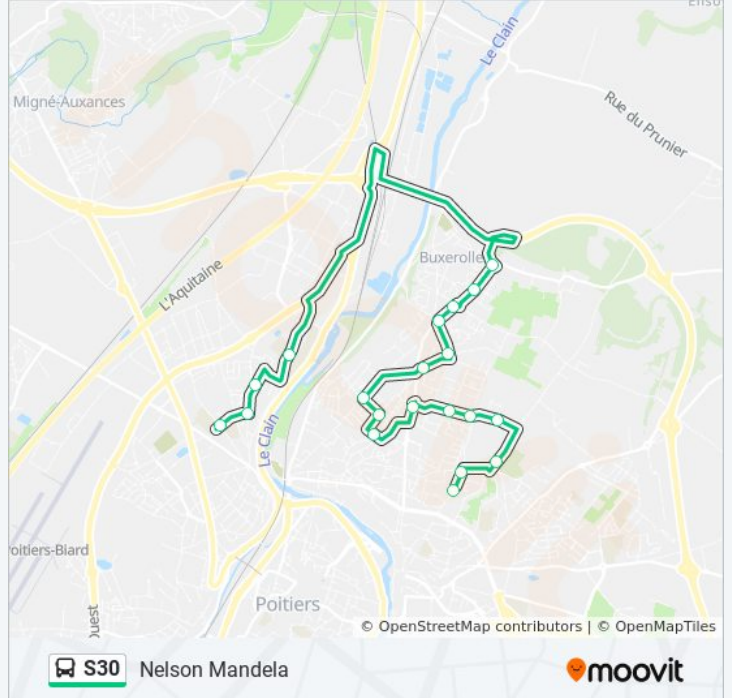

Nelson Mandela

Téléchargez

La ligne S30 de bus (Nelson Mandela) a 2 itinéraires. Pour les jours de la semaine, les heures de service sont:

(1) Nelson Mandela: 07:14(2) Nimègue: 17:25 - 18:00

Utilisez l'application Moovit pour trouver la station de la ligne S30 de bus la plus proche et savoir quand la prochaine ligne S30 de bus arrive.

Direction: Nelson Mandela

20 arrêts

[VOIR LES HORAIRES DE LA LIGNE](#)

Nimègue
La Pépinière
Couronneries (Vélodrome)
François Mitterrand
Les Bizais
Alfred De Vigny
Berlioz
Le Planty
Buxerolles Mairie
Amandiers
Voie Romaine
Salle Des Sports
La Coulée
Terrageaux
Frères Lumière
Buxerolles Rond-Point
L'Etoile
La Sablière
Grange St-Pierre
Nelson Mandela

Horaires de la ligne S30 de bus

Horaires de l'itinéraire Nelson Mandela:

lundi	07:14
mardi	07:14
mercredi	07:14
jeudi	07:14
vendredi	07:14
samedi	Pas Opérationnel
dimanche	Pas Opérationnel

Informations de la ligne S30 de bus**Direction:** Nelson Mandela**Arrêts:** 20**Durée du Trajet:** 30 min**Récapitulatif de la ligne:**

Direction: Nimègue

21 arrêts

[VOIR LES HORAIRES DE LA LIGNE](#)

Nelson Mandela
 Grange St-Pierre
 La Sablière
 Le Porteau
 L'Etoile
 Buxerolles Rond-Point
 Frères Lumière
 Terrageaux
 La Coulée
 Salle Des Sports
 Voie Romaine
 Amandiers
 Buxerolles Mairie
 Le Planty
 Berlioz
 Alfred De Vigny
 Les Bizais
 François Mitterrand