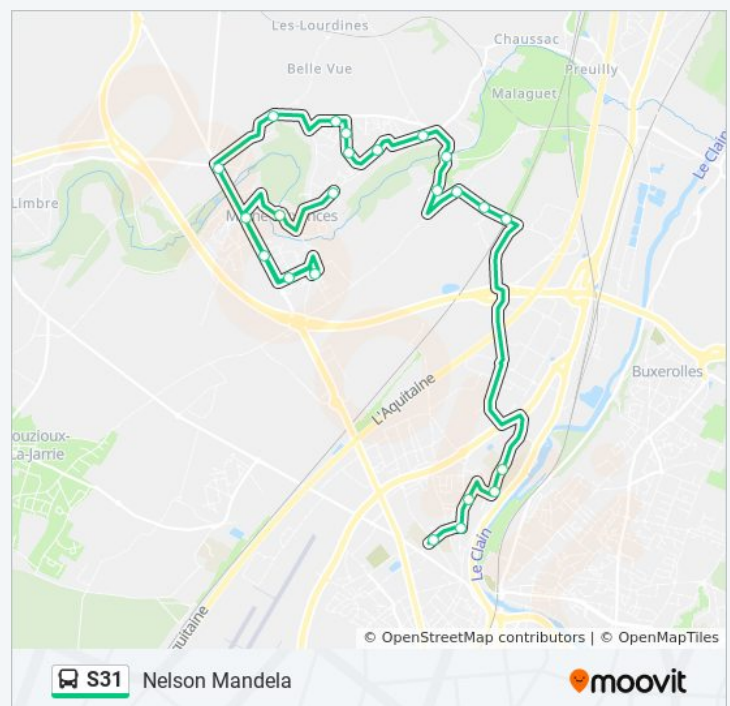

La Belletière

Direction: Nelson Mandela

22 arrêts

[VOIR LES HORAIRES DE LA LIGNE](#)

La Belletière

Place Du 19 Mars

La Garenne

République

Dr Mesmain

Guille Belette

Paul Brault

Les Fougères

Les Vignes

Tourmaline

Migné Rochereaux

Nanteuil

Pont Chardonchamp

Lavaud

Rue Du Temps Perdu

Sainte-Loubette

Chardonchamp

L'Etoile

Le Porteau

La Sablière

Grange St-Pierre

Nelson Mandela

Horaires de la ligne S31 de bus

Horaires de l'itinéraire Nelson Mandela:

lundi	07:04
mardi	07:04
mercredi	07:04
jeudi	07:04
vendredi	07:04
samedi	Pas Opérationnel
dimanche	Pas Opérationnel

Informations de la ligne S31 de bus

Direction: Nelson Mandela

Arrêts: 22

Durée du Trajet: 46 min

Récapitulatif de la ligne:

Les horaires et trajets sur une carte de la ligne S31 de bus sont disponibles dans un fichier PDF hors-ligne sur [moovitapp.com](#). Utilisez le [Appli Moovit](#) pour voir les horaires de bus, train ou métro en temps réel, ainsi que les instructions étape par étape pour tous les transports publics à Poitiers.

[À propos de Moovit](#) • [Solutions MaaS](#) • [Pays disponibles](#) • [Communauté Moovit](#)

© 2024 Moovit - Tous droits réservés

Consultez les horaires d'arrivée en direct