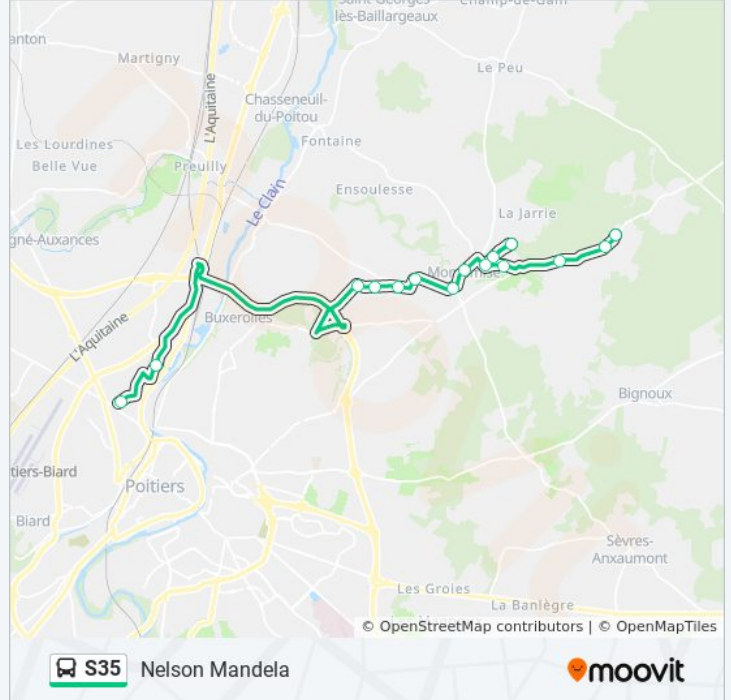

Utilisez l'application Moovit pour trouver la station de la ligne S35 de bus la plus proche et savoir quand la prochaine ligne S35 de bus arrive.

Direction: Montamisé-Charassé

15 arrêts

[VOIR LES HORAIRES DE LA LIGNE](#)

Direction: Nelson Mandela

15 arrêts

[VOIR LES HORAIRES DE LA LIGNE](#)

- Montamisé-Charassé
- Charassé La Forêt
- Tronc
- Les 3 Barreaux
- Montamisé Fousserettes
- Simone Gault
- Rue Du Quéroir
- Montamisé Mairie
- La Gravière
- Bourbias
- Barillon
- La Germonière
- Vallée De Lion
- L'Etoile
- Nelson Mandela

Horaires de la ligne S35 de bus

Horaires de l'itinéraire Nelson Mandela:

lundi	07:01
mardi	07:01
mercredi	07:01
jeudi	07:01
vendredi	07:01
samedi	Pas Opérationnel
dimanche	Pas Opérationnel

Informations de la ligne S35 de bus

Direction: Nelson Mandela

Arrêts: 15

Durée du Trajet: 42 min

Récapitulatif de la ligne:

Les horaires et trajets sur une carte de la ligne S35 de bus sont disponibles dans un fichier PDF hors-ligne sur moovitapp.com. Utilisez le [Appli Moovit](#) pour voir les horaires de bus, train ou métro en temps réel, ainsi que les instructions étape par étape pour tous les transports publics à Poitiers.