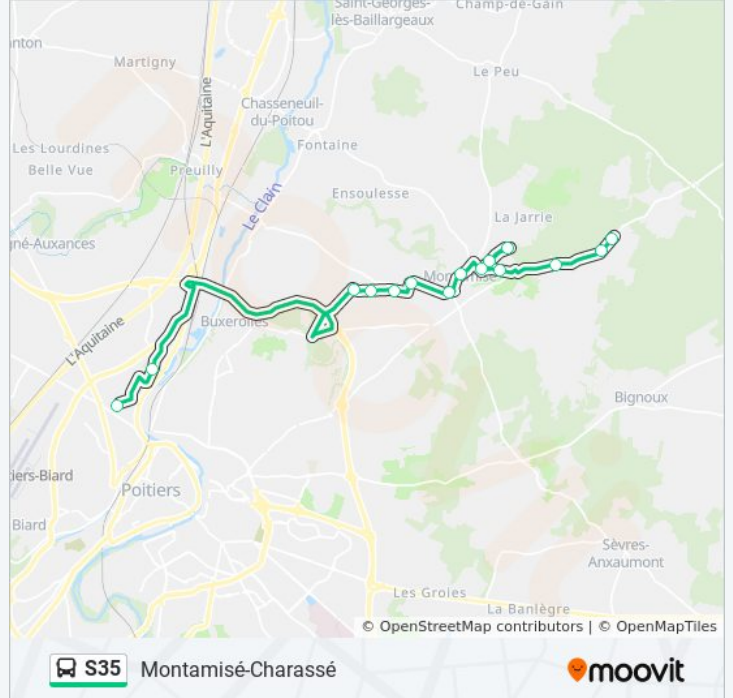

Utilisez l'application Moovit pour trouver la station de la ligne S35 de bus la plus proche et savoir quand la prochaine ligne S35 de bus arrive.

Direction: Montamisé-Charassé

15 arrêts

[VOIR LES HORAIRES DE LA LIGNE](#)

Nelson Mandela

L'Etoile

Vallée De Lion

La Germonière

Barillon

Bourbias

La Gravière

Montamisé Mairie

Rue Du Quéroir

Simone Gault

Montamisé Fousserettes

Les 3 Barreaux

Tronc

Charassé La Forêt

Montamisé-Charassé

Horaires de la ligne S35 de bus

Direction: Nelson Mandela

15 arrêts

[VOIR LES HORAIRES DE LA LIGNE](#)

- Montamisé-Charassé
- Charassé La Forêt
- Tronc
- Les 3 Barreaux
- Montamisé Fousserettes
- Simone Gault
- Rue Du Quéroir
- Montamisé Mairie
- La Gravière
- Bourbias
- Barillon
- La Germonière
- Vallée De Lion
- L'Etoile
- Nelson Mandela