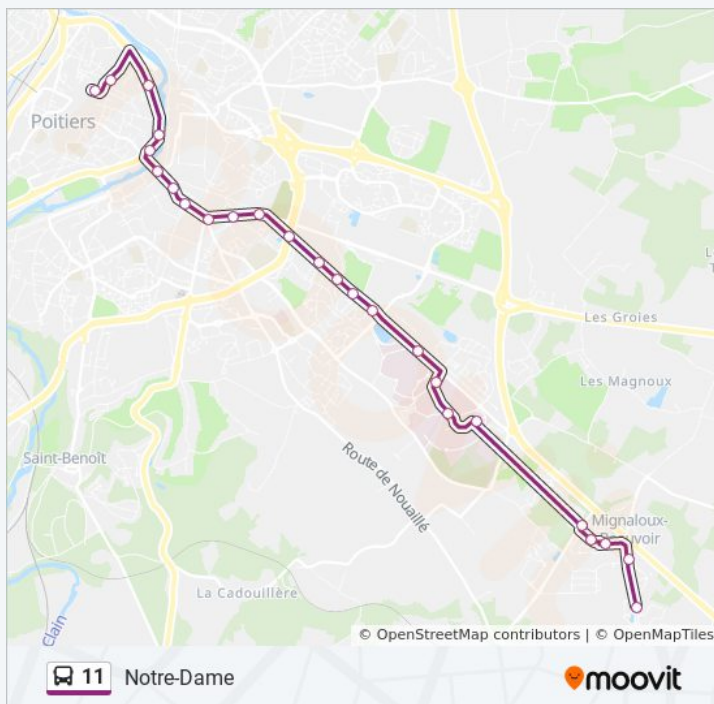

Beaubaton

Milétrie Laborit

Pinel

Milétrie Rond-Point

Tour Jean Bernard

Petits Champs

Aubépines

Gymnase

Bosquets

Jacques Coeur

Stade

Voie Malraux

Notre-Dame

dimanche

13:07 - 21:10

Informations de la ligne 11 de bus

Direction: Notre-Dame

Arrêts: 17

Durée du Trajet: 16 min

Récapitulatif de la ligne:

Direction: Rue Des Artisans

29 arrêts

[VOIR LES HORAIRES DE LA LIGNE](#)

Migné Rochereaux

Les Vignes

Les Fougères

Guille Belette

Dr Mesmain

République

La Garenne

Stade Auxances

Porte D'Auxance

La Bugellerie

Les Glières

Horaires de la ligne 11 de bus

Horaires de l'itinéraire Rue Des Artisans:

lundi	07:17 - 12:22
mardi	07:17 - 12:22
mercredi	07:17 - 12:22
jeudi	07:17 - 12:22
vendredi	07:17 - 12:22
samedi	Pas Opérationnel
dimanche	Pas Opérationnel

Informations de la ligne 11 de bus

Direction: Rue Des Artisans

Arrêts: 29

Durée du Trajet: 42 min

Récapitulatif de la ligne: