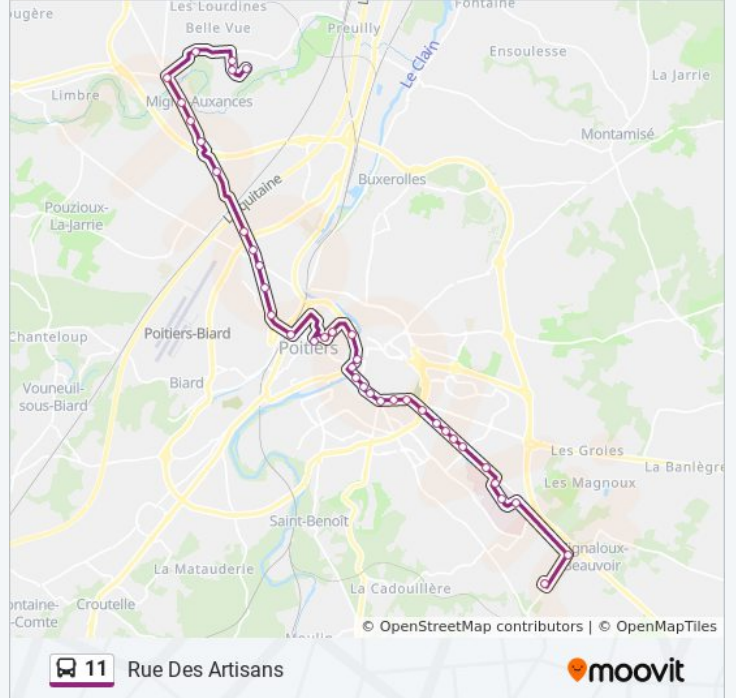

Gare Viaduc

Place Lepetit

Notre-Dame

Voie Malraux

Jacques Coeur

Bosquets

Gymnase

Aubépines

Petits Champs

Tour Jean Bernard

Milétrie Rond-Point

Pinel

Milétrie Laborit

Beaubaton

Rue Des Artisans

Direction: Stade Auxances