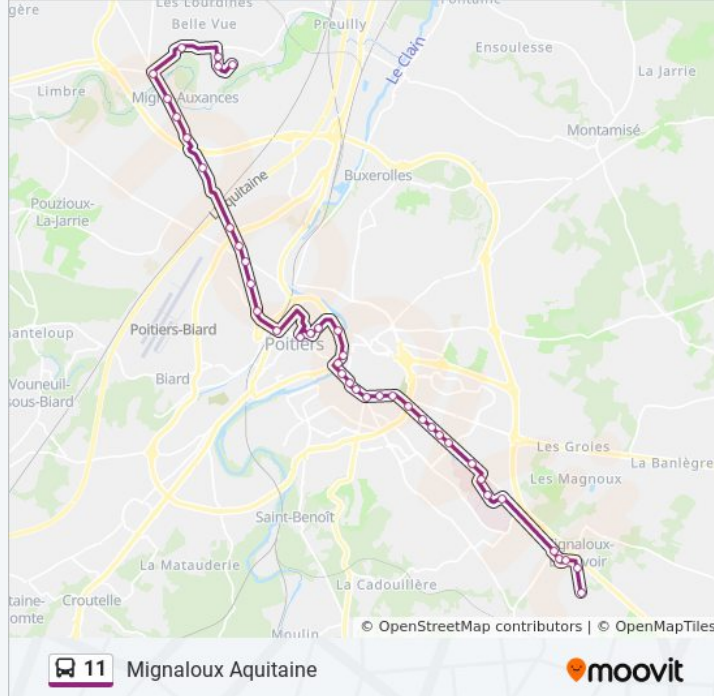

La Roche

Gare Viaduc

Place Lepetit

Notre-Dame

Voie Malraux

Jacques Coeur

Bosquets

Gymnase

Informations de la ligne 11 de bus**Direction:** Mignaloux Aquitaine**Arrêts:** 32**Durée du Trajet:** 36 min**Récapitulatif de la ligne:**

Aubépinés

Petits Champs

Tour Jean Bernard

Milétrie Rond-Point

Pinel

Milétrie Laborit

Beaubaton

Les Chênes

Le Parc

Mignaloux Mairie

Mignaloux Aquitaine

Direction: Mignaloux Gare

36 arrêts

[VOIR LES HORAIRES DE LA LIGNE](#)

Migné Rochereaux

Les Vignes

Les Fougères

Guille Belette

Dr Mesmain

République

La Garenne