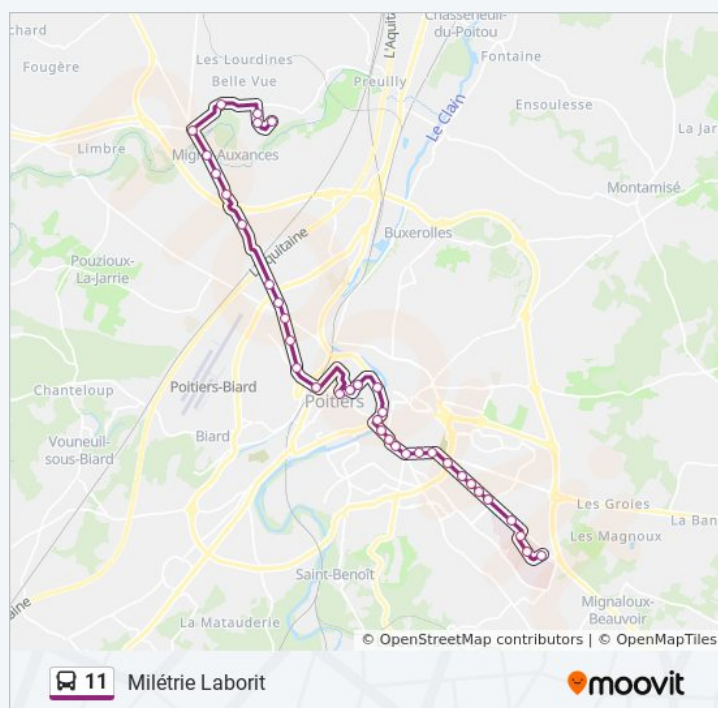

Notre-Dame

Voie Malraux

Jacques Coeur

Bosquets

Gymnase

Aubépines

Petits Champs

Tour Jean Bernard

Milétrie Rond-Point

Pinel

Milétrie Laborit

jeudi 07:08 - 20:10

vendredi 07:08 - 20:10

samedi 07:10 - 20:00

dimanche Pas Opérationnel

Informations de la ligne 11 de bus

Direction: Milétrie Laborit

Arrêts: 27

Durée du Trajet: 36 min

Récapitulatif de la ligne:

Direction: Notre-Dame

17 arrêts

[VOIR LES HORAIRES DE LA LIGNE](#)

Mignaloux Aquitaine