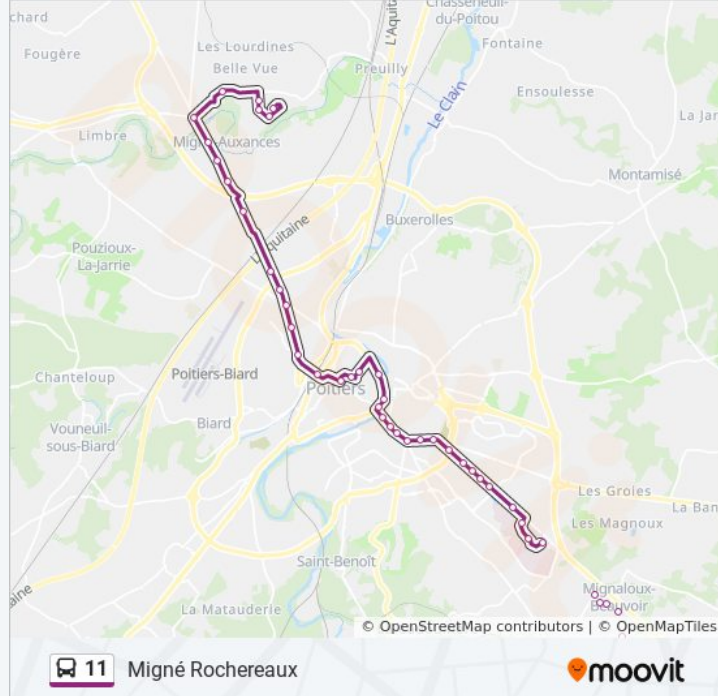

Aubépines

Gymnase

Bosquets

Jacques Coeur

Stade

Voie Malraux

Notre-Dame

Place Lepetit

Gare Viaduc

La Roche

Bel Air

Avenue De Nantes

Les Glières

La Bugellerie

Porte D'Auxance

Stade Auxances

La Garenne

République

Dr Mesmain

Guille Belette

Les Fougères

Les Vignes

Opales

Migné Rochereaux

Direction: Milétrie Laborit

27 arrêts

[VOIR LES HORAIRES DE LA LIGNE](#)

Migné Rochereaux

Les Vignes

Horaires de la ligne 11 de bus

Horaires de l'itinéraire Milétrie Laborit:

lundi 07:08 - 20:10