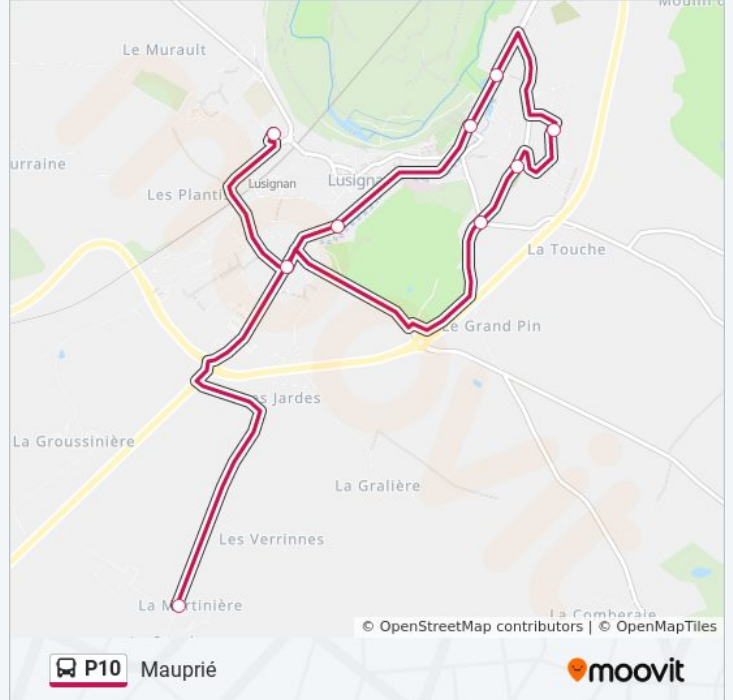

Direction: Lusignan Ecole

9 arrêts

[VOIR LES HORAIRES DE LA LIGNE](#)

Mauprié
Lusignan Caserne
Les Pins/Malvaux
Puy Berger Place
Puy Berger
Avenue De Poitiers
Lusignan Bourceron
Le Temple
Lusignan Ecole

Horaires de la ligne P10 de bus

Arrêts: 9

Durée du Trajet: 24 min

Récapitulatif de la ligne:

Direction: Mauprié

9 arrêts

[VOIR LES HORAIRES DE LA LIGNE](#)

- Lusignan Ecole
- Lusignan Caserne
- Les Pins/Malvaux
- Puy Berger Place
- Puy Berger
- Avenue De Poitiers
- Lusignan Bourceron
- Le Temple
- Mauprié

Direction: Mauprié

Arrêts: 9

Durée du Trajet: 25 min

Récapitulatif de la ligne:

Les horaires et trajets sur une carte de la ligne P10 de bus sont disponibles dans un fichier PDF hors-ligne sur moovitapp.com. Utilisez le [Appli Moovit](#) pour voir les horaires de bus, train ou métro en temps réel, ainsi que les instructions étape par étape pour tous les transports publics à Poitiers.