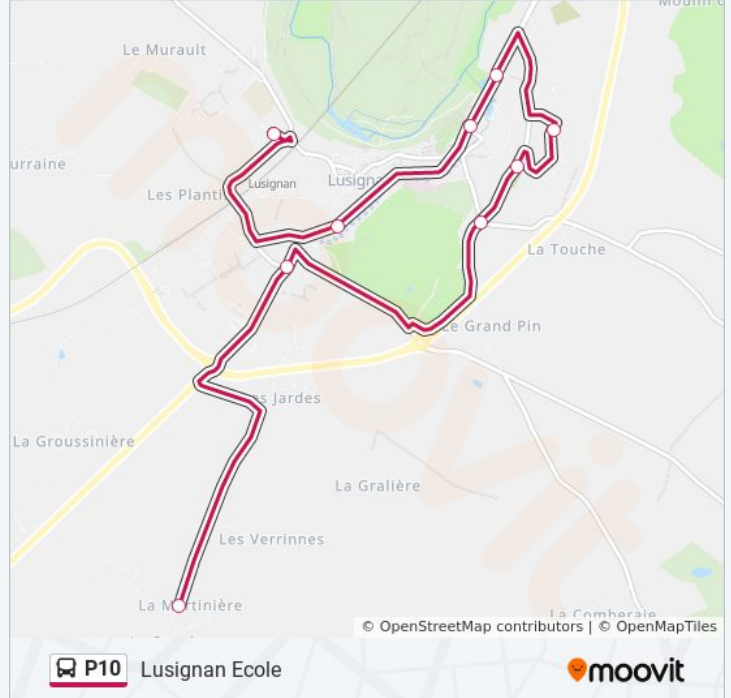

La ligne P10 de bus (Lusignan Ecole) a 2 itinéraires. Pour les jours de la semaine, les heures de service sont:

(1) Lusignan Ecole: 08:06(2) Mauprié: 16:10

Utilisez l'application Moovit pour trouver la station de la ligne P10 de bus la plus proche et savoir quand la prochaine ligne P10 de bus arrive.

Direction: Lusignan Ecole

9 arrêts

[VOIR LES HORAIRES DE LA LIGNE](#)

Mauprié
Lusignan Caserne
Les Pins/Malvaux
Puy Berger Place
Puy Berger
Avenue De Poitiers
Lusignan Bourceron
Le Temple
Lusignan Ecole

Horaires de la ligne P10 de bus

Arrêts: 9

Durée du Trajet: 24 min

Récapitulatif de la ligne:

Direction: Mauprié

9 arrêts

[VOIR LES HORAIRES DE LA LIGNE](#)

- Lusignan Ecole
- Lusignan Caserne
- Les Pins/Malvaux
- Puy Berger Place
- Puy Berger
- Avenue De Poitiers
- Lusignan Bourceron
- Le Temple
- Mauprié