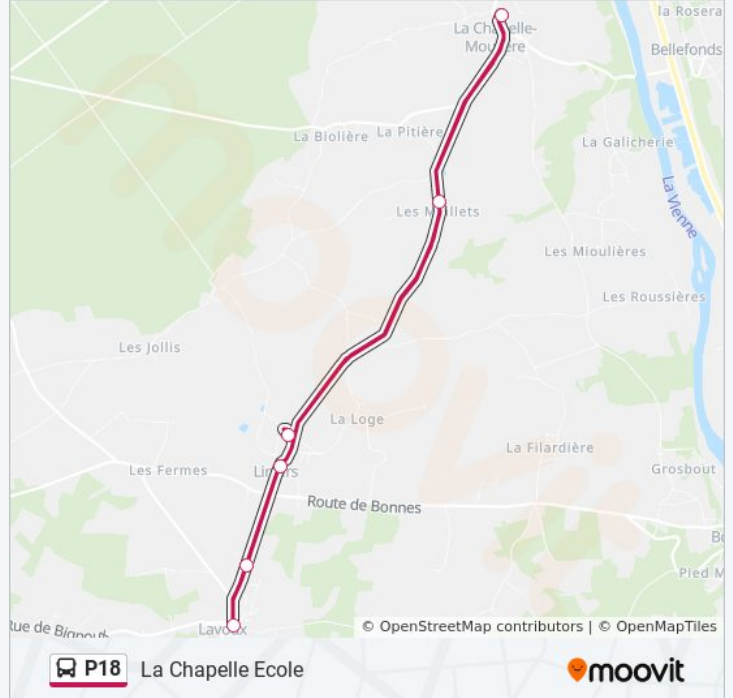

P18

La Chapelle Ecole

Téléchargez

La ligne P18 de bus (La Chapelle Ecole) a 2 itinéraires. Pour les jours de la semaine, les heures de service sont:

(1) La Chapelle Ecole: 16:15(2) Lavoux Ecole: 08:25

Utilisez l'application Moovit pour trouver la station de la ligne P18 de bus la plus proche et savoir quand la prochaine ligne P18 de bus arrive.

**Direction: La Chapelle Ecole**

10 arrêts

[VOIR LES HORAIRES DE LA LIGNE](#)

La Chapelle Ecole

Liniers Ecole

Liniers Centre

Lavoux Cité

Lavoux Ecole

Lavoux Cité

Liniers Centre

Liniers Ecole

Les Maillets

La Chapelle Ecole

**Horaires de la ligne P18 de bus**

Horaires de l'itinéraire La Chapelle Ecole:

lundi	16:15
mardi	16:15
mercredi	11:50
jeudi	16:15
vendredi	16:15
samedi	Pas Opérationnel
dimanche	Pas Opérationnel

**Informations de la ligne P18 de bus****Direction:** La Chapelle Ecole**Arrêts:** 10**Durée du Trajet:** 35 min**Récapitulatif de la ligne:**