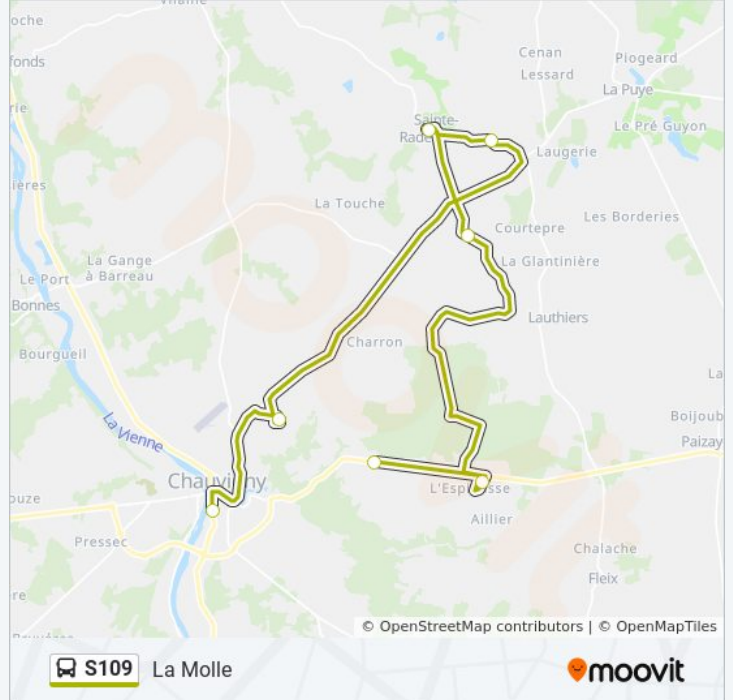

Les horaires et trajets sur une carte de la ligne S109 de bus sont disponibles dans un fichier PDF hors-ligne sur moovitapp.com. Utilisez le [Appli Moovit](#) pour voir les horaires de bus, train ou métro en temps réel, ainsi que les instructions étape par étape pour tous les transports publics à Poitiers.

[À propos de Moovit](#) • [Solutions MaaS](#) • [Pays disponibles](#) • [Communauté Moovit](#)

© 2024 Moovit - Tous droits réservés

**Consultez les horaires
d'arrivée en direct**