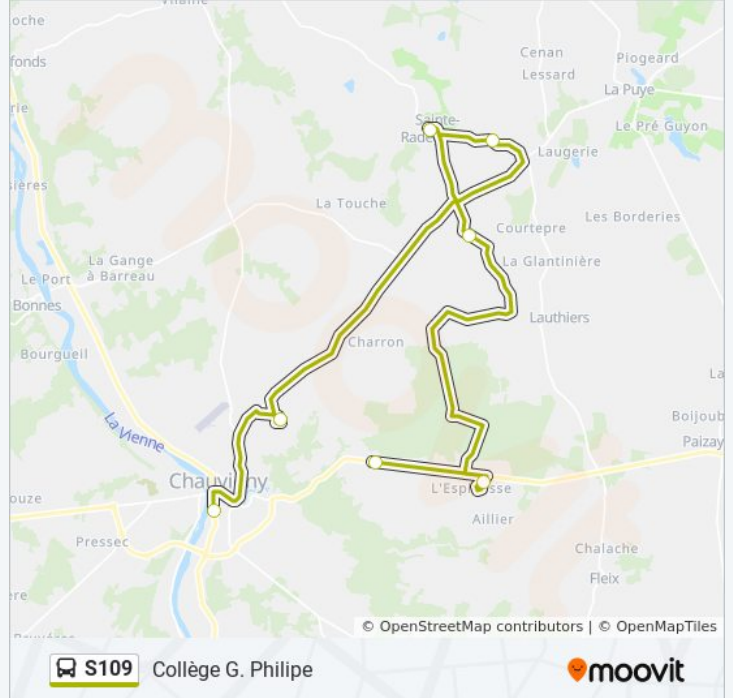

Direction: La Molle

7 arrêts

[VOIR LES HORAIRES DE LA LIGNE](#)

Collège G. Philippe
Chauvigny La Barre
Ste Radegonde
Monteil
La Galarderie
L'Espinasse
La Molle

Horaires de la ligne S109 de bus

Horaires de l'itinéraire La Molle:

lundi	17:15
mardi	17:15
mercredi	13:30
jeudi	17:15
vendredi	17:15
samedi	Pas Opérationnel
dimanche	Pas Opérationnel

Informations de la ligne S109 de bus

Direction: La Molle

Arrêts: 7

Durée du Trajet: 35 min

Récapitulatif de la ligne: