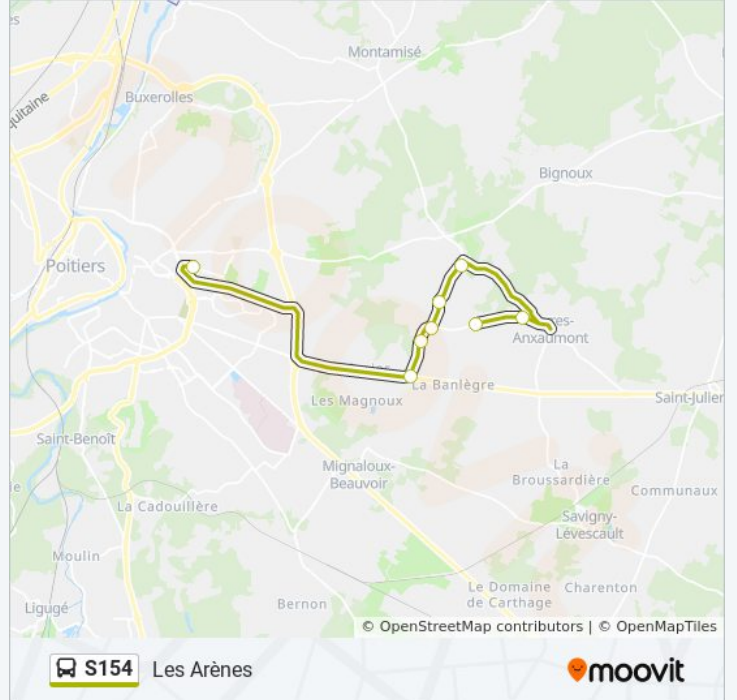

Les horaires et trajets sur une carte de la ligne S154 de bus sont disponibles dans un fichier PDF hors-ligne sur moovitapp.com. Utilisez le [Appli Moovit](#) pour voir les horaires de bus, train ou métro en temps réel, ainsi que les instructions étape par étape pour tous les transports publics à Poitiers.

[À propos de Moovit](#) • [Solutions MaaS](#) • [Pays disponibles](#) • [Communauté Moovit](#)

© 2024 Moovit - Tous droits réservés

**Consultez les horaires
d'arrivée en direct**