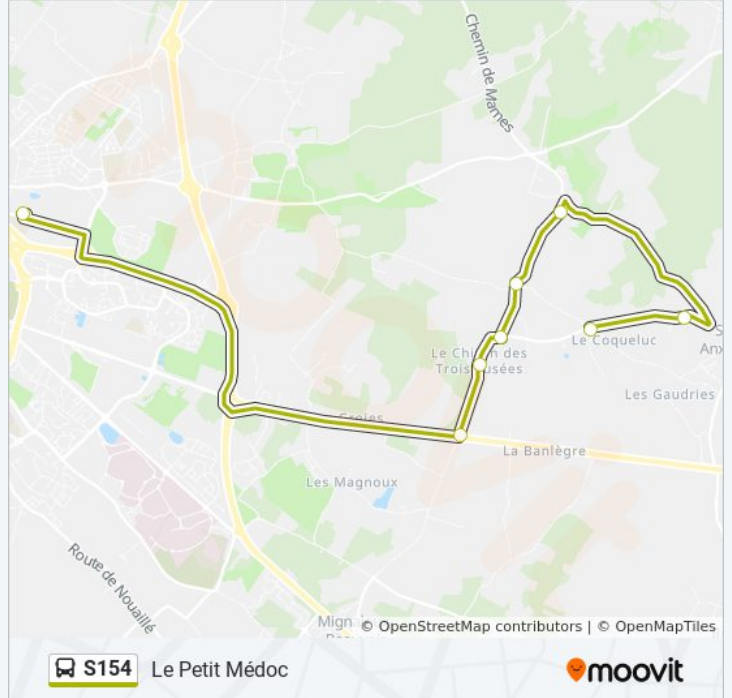

S154

Le Petit Médoc

Téléchargez

La ligne S154 de bus (Le Petit Médoc) a 2 itinéraires. Pour les jours de la semaine, les heures de service sont:

(1) Le Petit Médoc: 18:25(2) Les Arènes: 06:56

Utilisez l'application Moovit pour trouver la station de la ligne S154 de bus la plus proche et savoir quand la prochaine ligne S154 de bus arrive.

Direction: Le Petit Médoc

8 arrêts

[VOIR LES HORAIRES DE LA LIGNE](#)

Les Arènes

Les Touches

Chiron 3 Fusées

Chantelle 2

Chantelle 1

Anxaumont

Sèvres Cimetière

Le Petit Médoc

Horaires de la ligne S154 de bus

Horaires de l'itinéraire Le Petit Médoc:

lundi	18:25
mardi	18:25
mercredi	12:55
jeudi	18:25
vendredi	18:25
samedi	Pas Opérationnel
dimanche	Pas Opérationnel

Informations de la ligne S154 de bus**Direction:** Le Petit Médoc**Arrêts:** 8**Durée du Trajet:** 22 min**Récapitulatif de la ligne:**

Direction: Les Arènes

8 arrêts

[VOIR LES HORAIRES DE LA LIGNE](#)

Le Petit Médoc