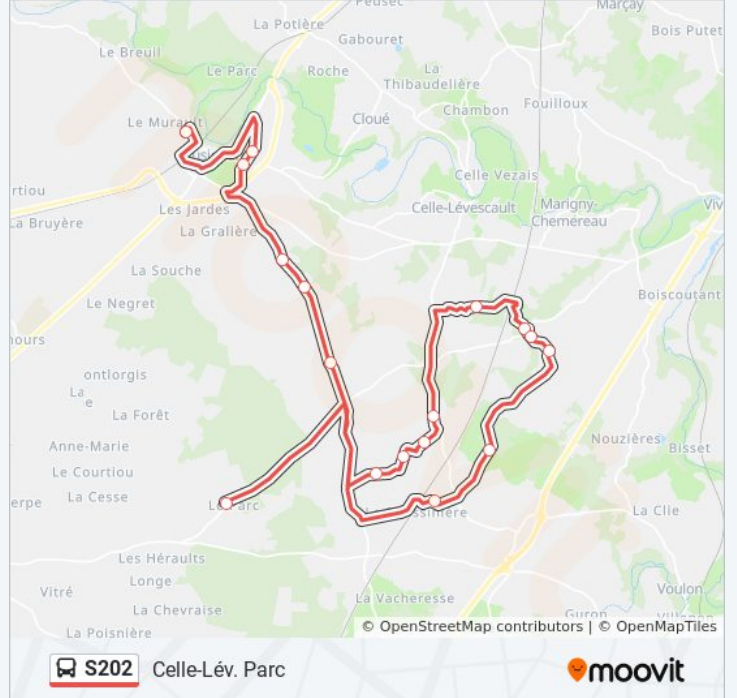

 S202

Celle-Lév. Parc

Téléchargez

La ligne S202 de bus (Celle-Lév. Parc) a 2 itinéraires. Pour les jours de la semaine, les heures de service sont:

(1) Celle-Lév. Parc: 16:45(2) Collège J. Monnet: 06:43

Utilisez l'application Moovit pour trouver la station de la ligne S202 de bus la plus proche et savoir quand la prochaine ligne S202 de bus arrive.

**Direction: Celle-Lév. Parc**

17 arrêts

[VOIR LES HORAIRES DE LA LIGNE](#)

Collège J. Monnet  
Puy Berger Place  
Les Pins/Malvaux  
La Corberaie  
Poussigny  
Vaugeton Bas  
La Reliette  
Touchaubert  
Route Du Paradis  
Four Au Puits  
Comble  
Le Coudret  
Brossac  
Peu De Brossac  
Celle-Lév. Forges  
Mouillebert  
Celle-Lév. Parc

**Horaires de la ligne S202 de bus**

Horaires de l'itinéraire Celle-Lév. Parc:

lundi	16:45
mardi	16:45
mercredi	12:15
jeudi	16:45
vendredi	16:45
samedi	Pas Opérationnel
dimanche	Pas Opérationnel

**Informations de la ligne S202 de bus****Direction:** Celle-Lév. Parc**Arrêts:** 17**Durée du Trajet:** 62 min**Récapitulatif de la ligne:**

## Direction: Collège J. Monnet

17 arrêts

[VOIR LES HORAIRES DE LA LIGNE](#)

Celle-Lév. Parc  
 La Reliette  
 Touchaubert  
 Route Du Paradis  
 Four Au Puits  
 Comble  
 Le Coudret  
 Brossac  
 Peu De Brossac  
 Celle-Lév. Forges  
 Mouillebert  
 Vaugeton Bas  
 Poussigny  
 La Corberaie  
 Les Pins/Malvaux  
 Puy Berger Place  
 Collège J. Monnet