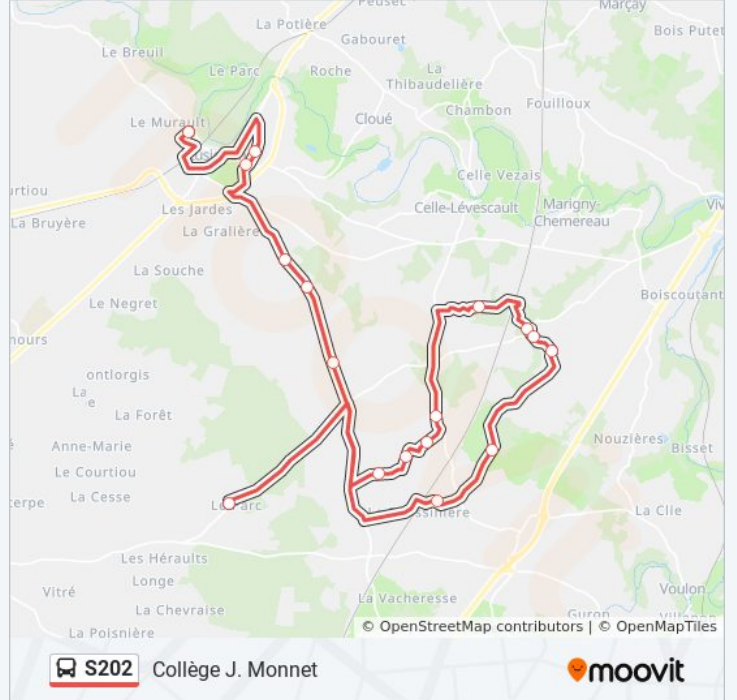

**Direction: Celle-Lév. Parc**

17 arrêts

[VOIR LES HORAIRES DE LA LIGNE](#)

Collège J. Monnet  
Puy Berger Place  
Les Pins/Malvaux  
La Corberaie  
Poussigny  
Vaugeton Bas  
La Reliette  
Touchaubert  
Route Du Paradis  
Four Au Puits  
Comble  
Le Coudret  
Brossac  
Peu De Brossac  
Celle-Lév. Forges  
Mouillebert  
Celle-Lév. Parc

## Direction: Collège J. Monnet

17 arrêts

[VOIR LES HORAIRES DE LA LIGNE](#)

Celle-Lév. Parc  
 La Reliette  
 Touchaubert  
 Route Du Paradis  
 Four Au Puits  
 Comble  
 Le Coudret  
 Brossac  
 Peu De Brossac  
 Celle-Lév. Forges  
 Mouillebert  
 Vaugeton Bas  
 Poussigny  
 La Corberaie  
 Les Pins/Malvaux  
 Puy Berger Place  
 Collège J. Monnet

## Informations de la ligne S202 de bus

**Direction:** Collège J. Monnet

**Arrêts:** 17

**Durée du Trajet:** 62 min

**Récapitulatif de la ligne:**

Les horaires et trajets sur une carte de la ligne S202 de bus sont disponibles dans un fichier PDF hors-ligne sur [moovitapp.com](https://moovitapp.com). Utilisez le [Appli Moovit](#) pour voir les horaires de bus, train ou métro en temps réel, ainsi que les instructions étape par étape pour tous les transports publics à Poitiers.