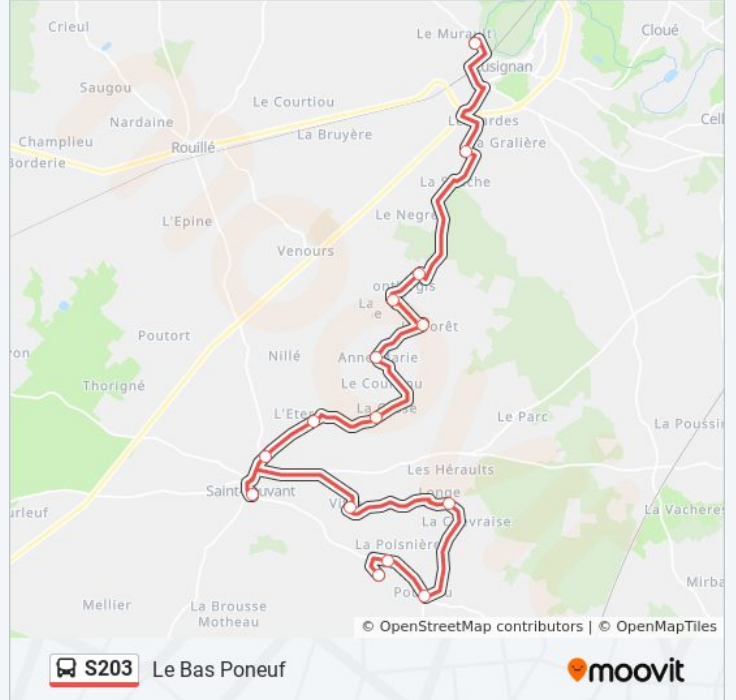

Utilisez l'application Moovit pour trouver la station de la ligne S203 de bus la plus proche et savoir quand la prochaine ligne S203 de bus arrive.

Direction: Collège J. Monnet

14 arrêts

[VOIR LES HORAIRES DE LA LIGNE](#)

Informations de la ligne S203 de bus

Direction: St-Sauvant Bois Le Bon

Arrêts: 14

Durée du Trajet: 35 min

Récapitulatif de la ligne:

Les horaires et trajets sur une carte de la ligne S203 de bus sont disponibles dans un fichier PDF hors-ligne sur moovitapp.com. Utilisez le [Appli Moovit](#) pour voir les horaires de bus, train ou métro en temps réel, ainsi que les instructions étape par étape pour tous les transports publics à Poitiers.