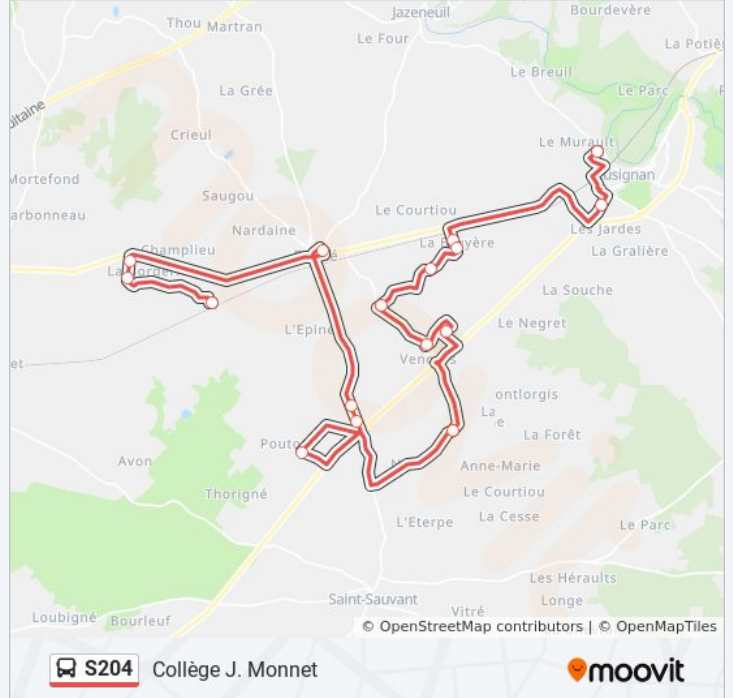

 S204

Collège J. Monnet

Téléchargez

La ligne S204 de bus (Collège J. Monnet) a 2 itinéraires. Pour les jours de la semaine, les heures de service sont:

(1) Collège J. Monnet: 06:56(2) Grand Souilleau: 16:45

Utilisez l'application Moovit pour trouver la station de la ligne S204 de bus la plus proche et savoir quand la prochaine ligne S204 de bus arrive.

Direction: Collège J. Monnet

17 arrêts

[VOIR LES HORAIRES DE LA LIGNE](#)

Grand Souilleau
Boisgrollier
Beau Village
Rouillé Frênes
Rouillé Grand Breuil
Impériale
Poutort
Nille
Chasseigne
Lycée De Venours
Venours Centre
La Gauvanière Nord
La Terraudière
Rouillé Bruyère1
Rouillé Bruyère2
Plan Vert
Collège J. Monnet

Direction: Grand Souilleau

17 arrêts

[VOIR LES HORAIRES DE LA LIGNE](#)

Collège J. Monnet
 Plan Vert
 Rouillé Bruyère2
 Rouillé Bruyère1
 La Terraudière
 La Gauvanière Nord
 Venours Centre
 Lycée De Venours
 Chasseigne
 Nille
 Poutort
 Impériale
 Rouillé Grand Breuil
 Rouillé Frênes
 Beau Village
 Boisgrollier
 Grand Souilleau